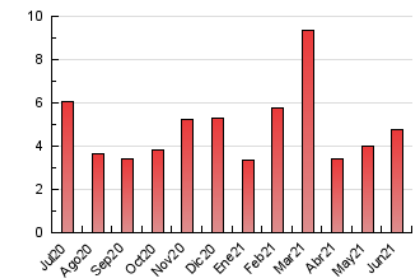

Pàgines (x 1000)