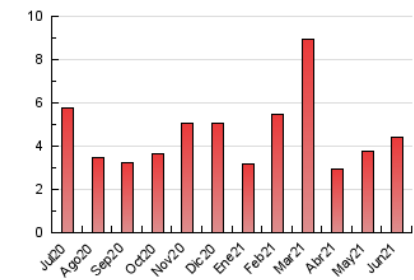

Pàgines (x 1000)