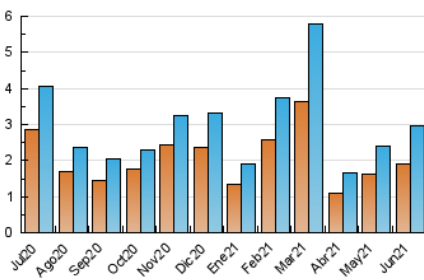

4.3 Per mesos

N. únics / Visites (x 1000)