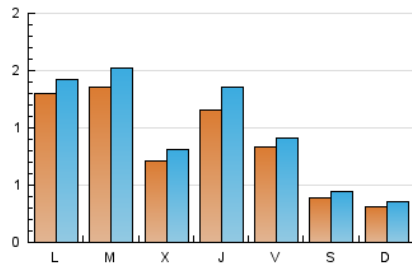

4. Gràfiques (Nacional)

4.1 Per dia de la setmana (promig)

N. únics / Visites (x 100)