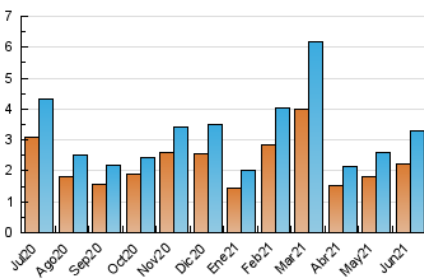

4.3 Per mesos

N. únics / Visites (x 1000)