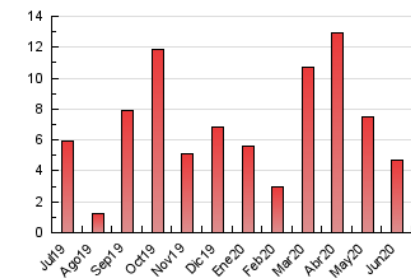

Pàgines (x 1000)