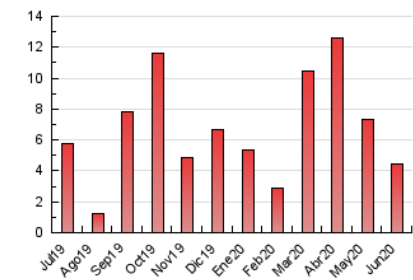

Pàgines (x 1000)