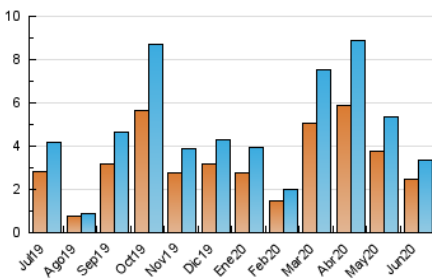

4.3 Per mesos

N. únics / Visites (x 1000)