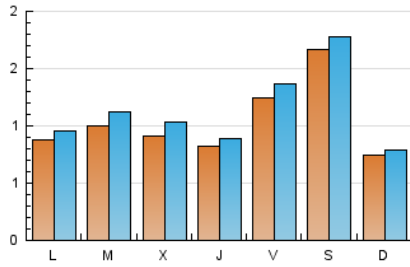

4. Gràfiques (Nacional i Internacional)

4.1 Per dia de la setmana (promig)

N. únics / Visites (x 100)