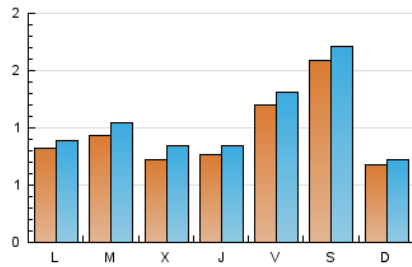

4. Gràfiques (Nacional)

4.1 Per dia de la setmana (promig)

N. únics / Visites (x 100)