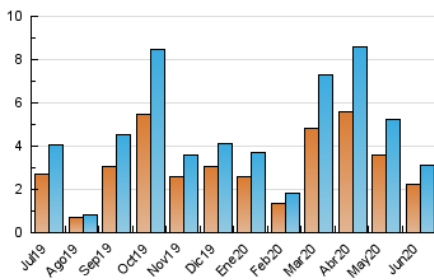

4.3 Per mesos

N. únics / Visites (x 1000)