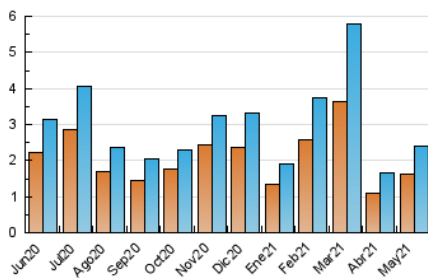

4.3 Per mesos

N. únics / Visites (x 1000)