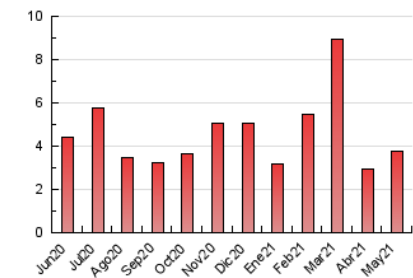

Pàgines (x 1000)