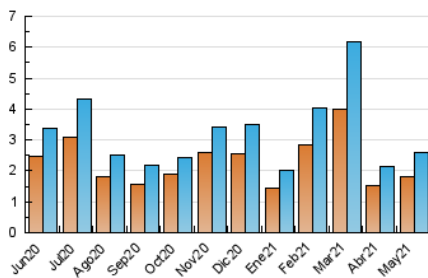

4.3 Per mesos

N. únics / Visites (x 1000)