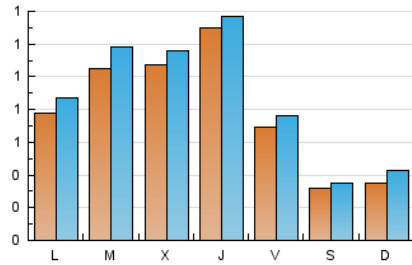

4. Gràfiques (Nacional i Internacional)

4.1 Per dia de la setmana (promig)

N. únics / Visites (x 100)