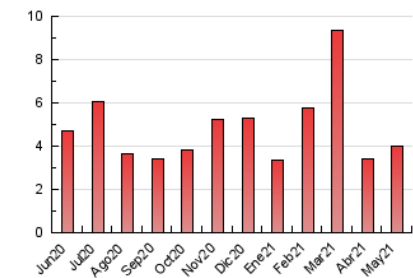

Pàgines (x 1000)