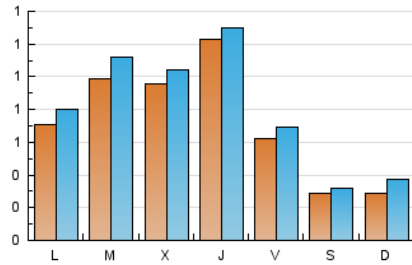

4. Gràfiques (Nacional)

4.1 Per dia de la setmana (promig)

N. únics / Visites (x 100)