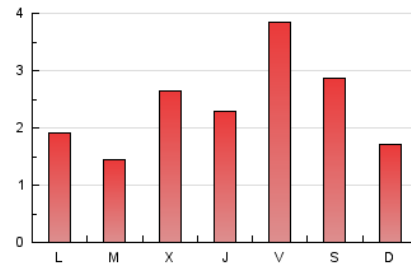

Pàgines (x 100)