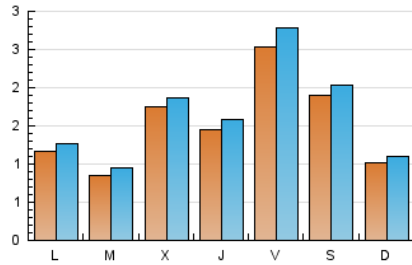

4. Gràfiques (Nacional)

4.1 Per dia de la setmana (promig)

N. únics / Visites (x 100)