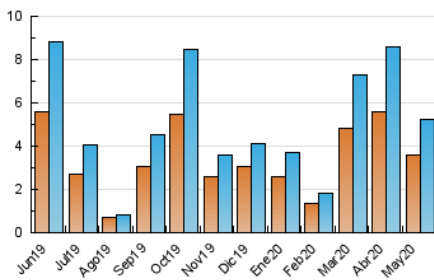

4.3 Per mesos

N. únics / Visites (x 1000)