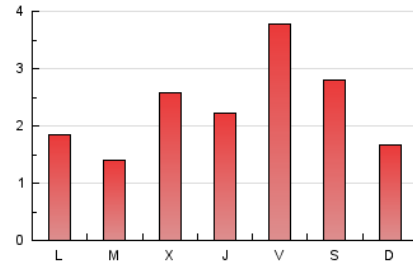

Pàgines (x 100)