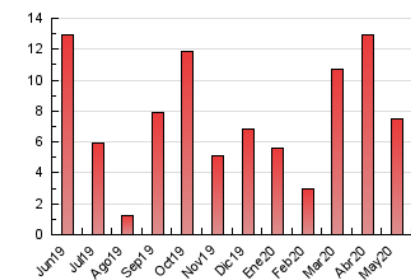

Pàgines (x 1000)