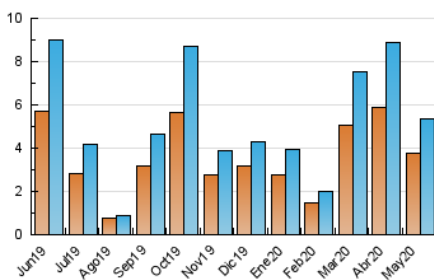

4.3 Per mesos

N. únics / Visites (x 1000)