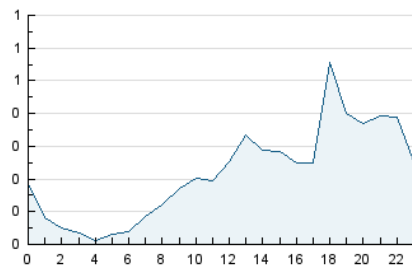

2. Seccions (Nacional)

	PÀGINES	%
HOME	1.186	16.14 %
RESTA	6.162	83.86 %

3. Per dia del mes (Nacional)

Dia	N. únics	Visites	Pàgines	Dia	N. únics	Visites	Pàgines	Dia	N. únics	Visites	Pàgines
1	833	898	1.200	11	116	135	212	21	84	94	124
2	579	613	776	12	80	91	141	22	64	72	99
3	141	150	213	13	96	106	153	23	64	71	140
4	87	92	126	14	81	96	177	24	59	68	111
5	140	154	213	15	63	73	105	25	111	124	159
6	212	219	344	16	77	85	114	26	52	59	81
7	231	251	345	17	77	84	147	27	236	240	305
8	216	247	357	18	148	156	242	28	184	191	247
9	145	164	264	19	69	76	119	29	94	98	129
10	111	122	180	20	157	179	229	30	86	87	110
								31	116	124	186

4. Gràfiques (Nacional)

4.1 Per dia de la setmana (promig)

N. únics / Visites (x 100)

Pàgines (x 100)

4.2 Per franja horària (promig)

Visites (x 1000)

Pàgines (x 1000)

4.3 Per mesos