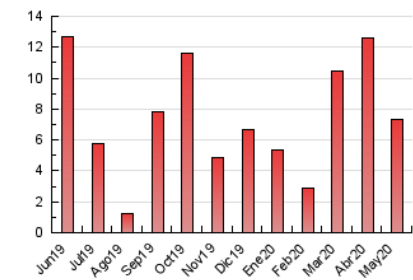

Pàgines (x 1000)