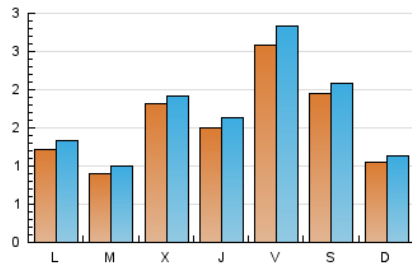

4. Gràfiques (Nacional i Internacional)

4.1 Per dia de la setmana (promig)

N. únics / Visites (x 100)