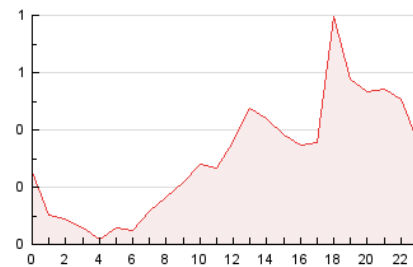

2. Seccions (Nacional)

	PÀGINES	%
HOME	1.186	16.14 %
RESTA	6.162	83.86 %

3. Per dia del mes (Nacional)

Dia	N. únics	Visites	Pàgines	Dia	N. únics	Visites	Pàgines	Dia	N. únics	Visites	Pàgines
1	833	898	1.200	11	116	135	212	21	84	94	124
2	579	613	776	12	80	91	141	22	64	72	99
3	141	150	213	13	96	106	153	23	64	71	140
4	87	92	126	14	81	96	177	24	59	68	111
5	140	154	213	15	63	73	105	25	111	124	159
6	212	219	344	16	77	85	114	26	52	59	81
7	231	251	345	17	77	84	147	27	236	240	305
8	216	247	357	18	148	156	242	28	184	191	247
9	145	164	264	19	69	76	119	29	94	98	129
10	111	122	180	20	157	179	229	30	86	87	110
								31	116	124	186

4. Gràfiques (Nacional)

4.1 Per dia de la setmana (promig)

N. únics / Visites (x 100)

Pàgines (x 100)

4.2 Per franja horària (promig)

Visites (x 1000)

Pàgines (x 1000)

4.3 Per mesos