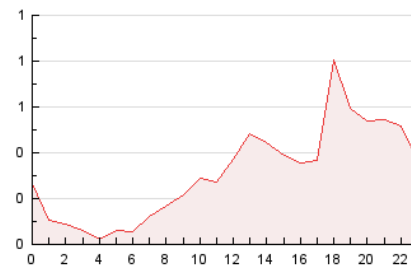

2. Seccions (Nacional i Internacional)

	PÀGINES	%
HOME	1.193	15.88 %
RESTA	6.318	84.12 %

3. Per dia del mes (Nacional i Internacional)

Dia	N. únics	Visites	Pàgines	Dia	N. únics	Visites	Pàgines	Dia	N. únics	Visites	Pàgines
1	845	911	1.213	11	126	145	222	21	93	103	133
2	588	622	785	12	86	97	147	22	66	74	101
3	144	153	216	13	100	110	160	23	65	72	141
4	92	97	131	14	81	96	177	24	60	69	112
5	146	160	219	15	63	73	105	25	118	131	166
6	221	228	353	16	79	87	116	26	56	63	85
7	237	258	352	17	81	88	151	27	239	243	308
8	227	258	368	18	150	159	246	28	189	196	252
9	153	172	272	19	73	80	123	29	96	100	131
10	121	132	190	20	163	185	235	30	90	91	114
								31	117	125	187

4. Gràfiques (Nacional i Internacional)

4.1 Per dia de la setmana (promig)

N. únics / Visites (x 100)

Pàgines (x 100)

4.2 Per franja horària (promig)

Visites (x 1000)

Pàgines (x 1000)

4.3 Per mesos