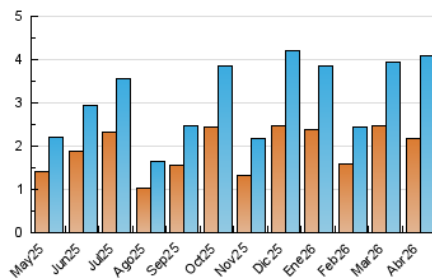

4.3 Per mesos

N. únics / Visites (x 1000)