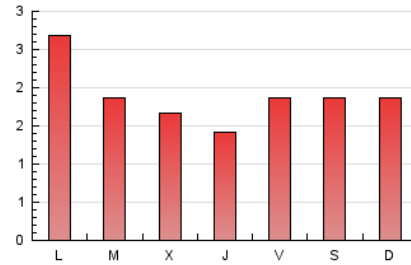

Pàgines (x 100)