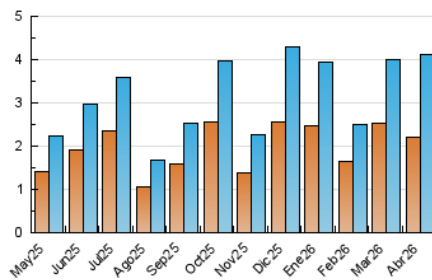

4.3 Per mesos

N. únics / Visites (x 1000)