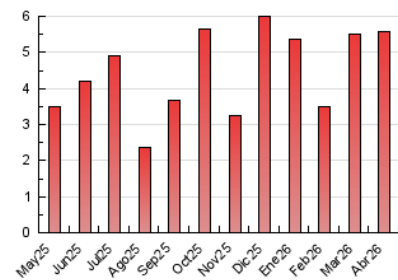

Pàgines (x 1000)