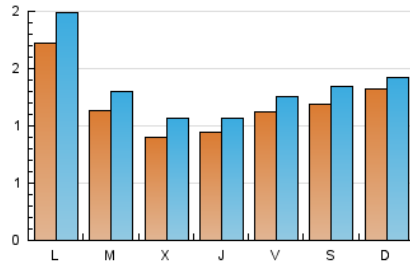

4. Gràfiques (Nacional)

4.1 Per dia de la setmana (promig)

N. únics / Visites (x 100)