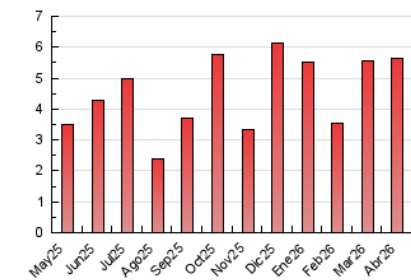

Pàgines (x 1000)