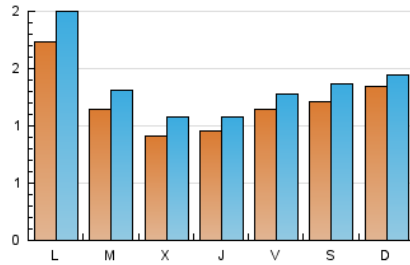

4. Gràfiques (Nacional i Internacional)

4.1 Per dia de la setmana (promig)

N. únics / Visites (x 100)