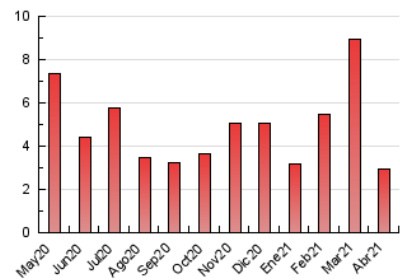

Pàgines (x 1000)