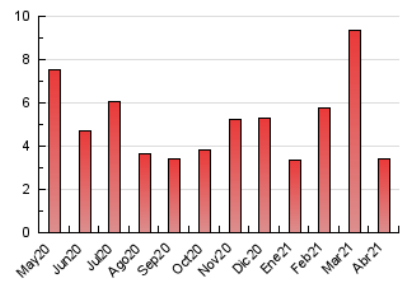

Pàgines (x 1000)