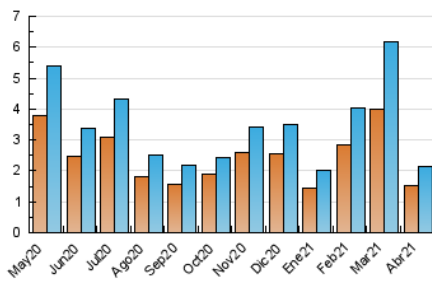

4.3 Per mesos

N. únics / Visites (x 1000)