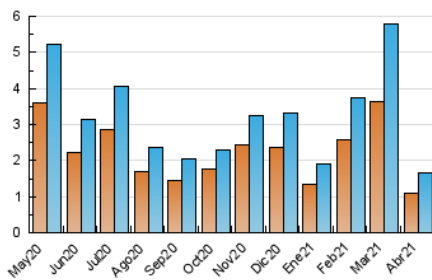

4.3 Per mesos

N. únics / Visites (x 1000)