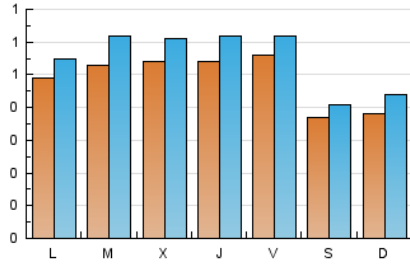

4. Gràfiques (Nacional)

4.1 Per dia de la setmana (promig)

N. únics / Visites (x 100)