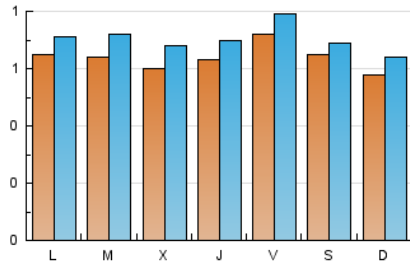

4. Gràfiques (Nacional i Internacional)

4.1 Per dia de la setmana (promig)

N. únics / Visites (x 100)