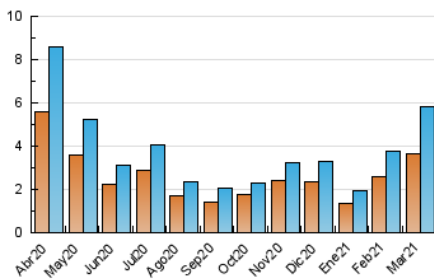

4.3 Per mesos

N. únics / Visites (x 1000)