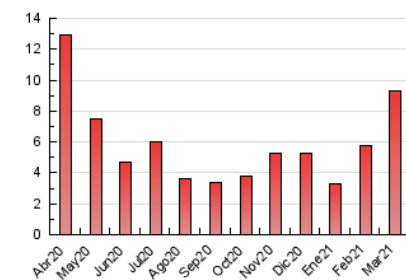

Pàgines (x 1000)