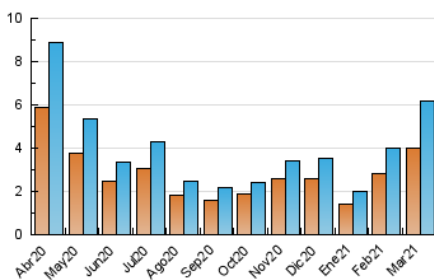

4.3 Per mesos

N. únics / Visites (x 1000)