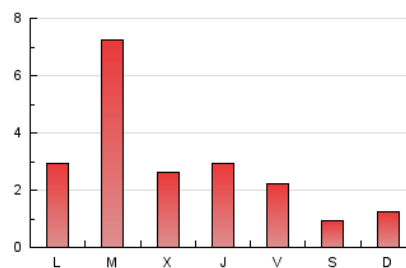

Pàgines (x 100)