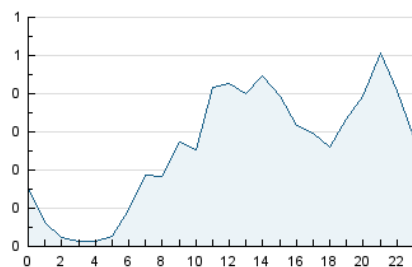

2. Seccions (Nacional i Internacional)

	PÀGINES	%
HOME	1.516	16.23 %
RESTA	7.825	83.77 %

3. Per dia del mes (Nacional i Internacional)

Dia	N. únics	Visites	Pàgines	Dia	N. únics	Visites	Pàgines	Dia	N. únics	Visites	Pàgines
1	90	102	175	11	247	305	445	21	39	44	88
2	62	65	99	12	197	224	298	22	85	97	162
3	44	46	59	13	46	60	87	23	192	211	257
4	55	58	101	14	63	72	153	24	236	253	312
5	51	57	85	15	232	285	524	25	201	212	308
6	26	30	45	16	1.320	1.488	2.215	26	187	203	309
7	55	60	156	17	283	336	520	27	102	106	159
8	145	169	251	18	182	221	318	28	52	53	100
9	384	455	639	19	96	122	196	29	247	260	355
10	111	133	187	20	51	56	83	30	223	254	417
								31	122	138	238

4. Gràfiques (Nacional i Internacional)

4.1 Per dia de la setmana (promig)

N. únics / Visites (x 100)

Pàgines (x 100)

4.2 Per franja horària (promig)

Visites__ (x 1000)

Pàgines (x 1000)

4.3 Per mesos