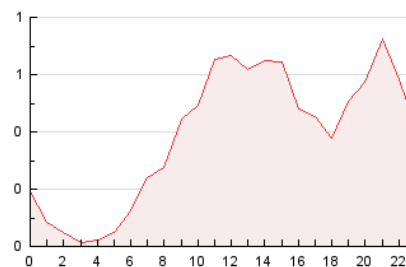

2. Seccions (Nacional i Internacional)

	PÀGINES	%
HOME	1.516	16.23 %
RESTA	7.825	83.77 %

3. Per dia del mes (Nacional i Internacional)

Dia	N. únics	Visites	Pàgines	Dia	N. únics	Visites	Pàgines	Dia	N. únics	Visites	Pàgines
1	90	102	175	11	247	305	445	21	39	44	88
2	62	65	99	12	197	224	298	22	85	97	162
3	44	46	59	13	46	60	87	23	192	211	257
4	55	58	101	14	63	72	153	24	236	253	312
5	51	57	85	15	232	285	524	25	201	212	308
6	26	30	45	16	1.320	1.488	2.215	26	187	203	309
7	55	60	156	17	283	336	520	27	102	106	159
8	145	169	251	18	182	221	318	28	52	53	100
9	384	455	639	19	96	122	196	29	247	260	355
10	111	133	187	20	51	56	83	30	223	254	417
								31	122	138	238

4. Gràfiques (Nacional i Internacional)

4.1 Per dia de la setmana (promig)

N. únics / Visites (x 100)

Pàgines (x 100)

4.2 Per franja horària (promig)

Visites__ (x 1000)

Pàgines (x 1000)

4.3 Per mesos