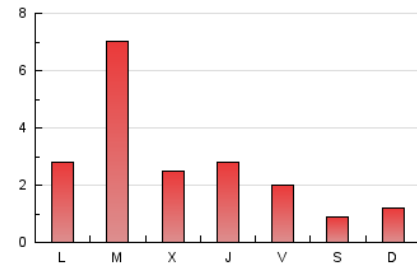

Pàgines (x 100)