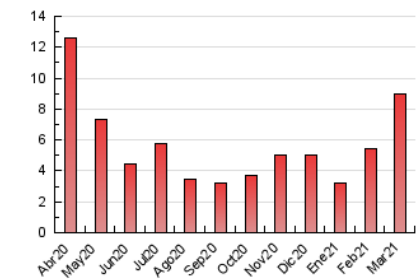

Pàgines (x 1000)