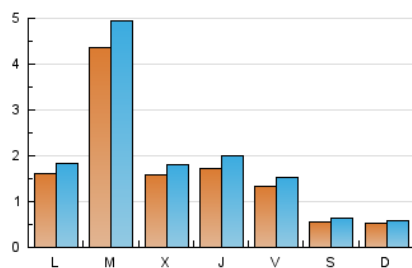

4. Gràfiques (Nacional i Internacional)

4.1 Per dia de la setmana (promig)

N. únics / Visites (x 100)