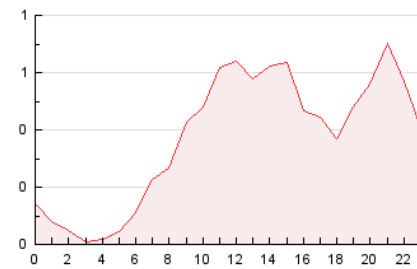

2. Seccions (Nacional)

	PÀGINES	%
HOME	1.471	16.45 %
RESTA	7.470	83.55 %

3. Per dia del mes (Nacional)

Dia	N. únics	Visites	Pàgines	Dia	N. únics	Visites	Pàgines	Dia	N. únics	Visites	Pàgines
1	80	91	164	11	240	298	438	21	36	41	81
2	57	60	94	12	167	194	268	22	78	90	155
3	35	37	50	13	41	55	82	23	145	164	210
4	47	50	92	14	60	69	150	24	220	237	296
5	40	45	72	15	222	273	511	25	181	192	286
6	26	30	45	16	1.301	1.469	2.189	26	152	168	274
7	50	55	151	17	275	327	509	27	96	100	153
8	137	161	243	18	177	216	313	28	48	49	96
9	369	440	624	19	91	117	190	29	227	240	335
10	91	112	165	20	49	54	81	30	208	239	399
				21				31	111	127	225

4. Gràfiques (Nacional)

4.1 Per dia de la setmana (promig)

N. únics / Visites (x 100)

Pàgines (x 100)

4.2 Per franja horària (promig)

Visites__ (x 1000)

Pàgines (x 1000)

4.3 Per mesos