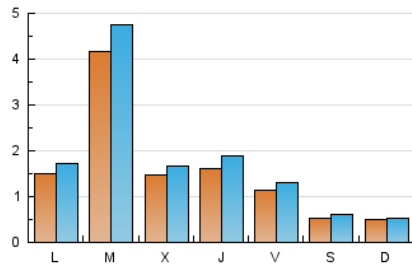

4. Gràfiques (Nacional)

4.1 Per dia de la setmana (promig)

N. únics / Visites (x 100)