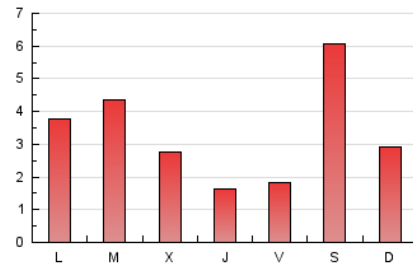

Pàgines (x 100)