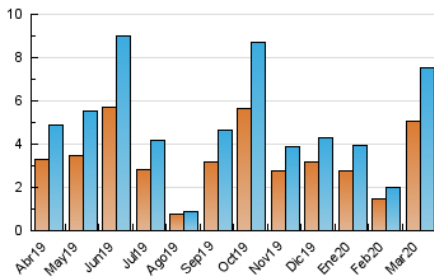

4.3 Per mesos

N. únics / Visites (x 1000)