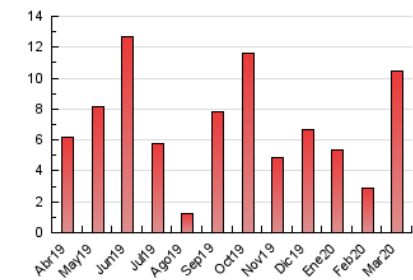

Pàgines (x 1000)