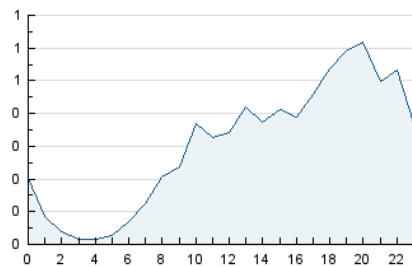

2. Seccions (Nacional)

	PÀGINES	%
HOME	1.373	13.13 %
RESTA	9.080	86.87 %

3. Per dia del mes (Nacional)

Dia	N. únics	Visites	Pàgines	Dia	N. únics	Visites	Pàgines	Dia	N. únics	Visites	Pàgines
1	39	40	82	11	120	136	191	21	971	1.066	1.423
2	69	78	146	12	72	79	132	22	255	268	424
3	240	258	311	13	58	67	109	23	108	122	214
4	64	70	109	14	326	340	503	24	522	584	811
5	37	37	52	15	99	105	177	25	354	390	565
6	43	48	92	16	557	581	731	26	106	126	224
7	48	51	73	17	329	338	416	27	155	176	272
8	204	221	326	18	161	167	241	28	274	294	433
9	212	227	282	19	173	185	249	29	260	296	449
10	110	122	200	20	160	175	256	30	294	332	523
								31	255	286	437

4. Gràfiques (Nacional)

4.1 Per dia de la setmana (promig)

N. únics / Visites (x 100)

Pàgines (x 100)

4.2 Per franja horària (promig)

Visites (x 1000)

Pàgines (x 1000)

4.3 Per mesos