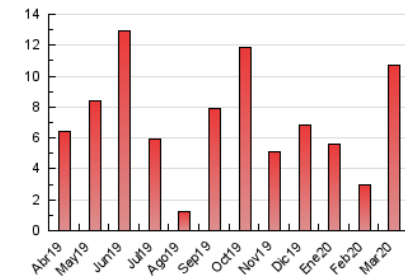

Pàgines (x 1000)