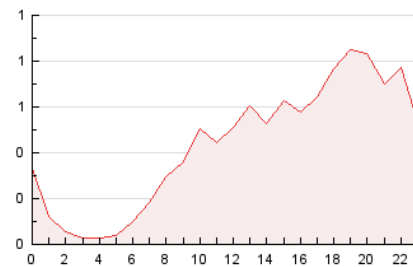

2. Seccions (Nacional)

	PÀGINES	%
HOME	1.373	13.13 %
RESTA	9.080	86.87 %

3. Per dia del mes (Nacional)

Dia	N. únics	Visites	Pàgines	Dia	N. únics	Visites	Pàgines	Dia	N. únics	Visites	Pàgines
1	39	40	82	11	120	136	191	21	971	1.066	1.423
2	69	78	146	12	72	79	132	22	255	268	424
3	240	258	311	13	58	67	109	23	108	122	214
4	64	70	109	14	326	340	503	24	522	584	811
5	37	37	52	15	99	105	177	25	354	390	565
6	43	48	92	16	557	581	731	26	106	126	224
7	48	51	73	17	329	338	416	27	155	176	272
8	204	221	326	18	161	167	241	28	274	294	433
9	212	227	282	19	173	185	249	29	260	296	449
10	110	122	200	20	160	175	256	30	294	332	523
								31	255	286	437

4. Gràfiques (Nacional)

4.1 Per dia de la setmana (promig)

N. únics / Visites (x 100)

Pàgines (x 100)

4.2 Per franja horària (promig)

Visites (x 1000)

Pàgines (x 1000)

4.3 Per mesos