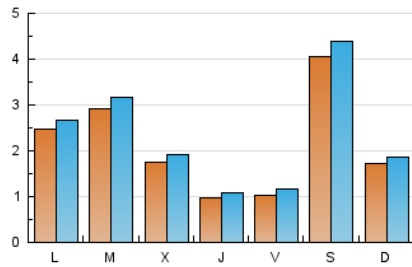

4. Gràfiques (Nacional)

4.1 Per dia de la setmana (promig)

N. únics / Visites (x 100)