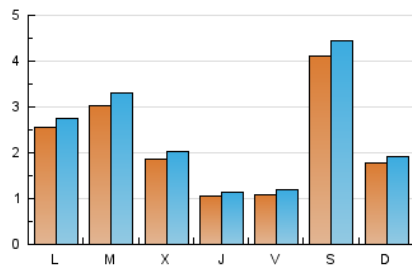

4. Gràfiques (Nacional i Internacional)

4.1 Per dia de la setmana (promig)

N. únics / Visites (x 100)