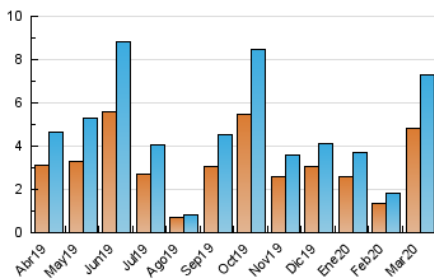

4.3 Per mesos

N. únics / Visites (x 1000)