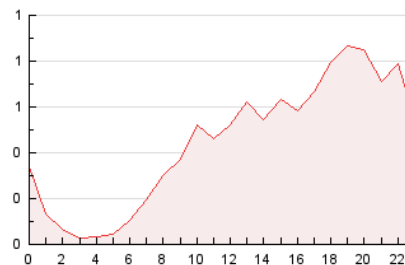

2. Seccions (Nacional i Internacional)

	PÀGINES	%
HOME	1.409	13.13 %
RESTA	9.322	86.87 %

3. Per dia del mes (Nacional i Internacional)

Dia	N. únics	Visites	Pàgines	Dia	N. únics	Visites	Pàgines	Dia	N. únics	Visites	Pàgines
1	39	40	82	11	127	143	214	21	991	1.087	1.444
2	73	82	150	12	76	83	136	22	263	276	432
3	265	283	336	13	61	70	112	23	109	124	217
4	73	80	120	14	329	343	506	24	542	604	838
5	45	45	60	15	103	109	181	25	375	412	588
6	43	48	92	16	567	591	743	26	115	135	233
7	50	53	75	17	334	343	421	27	158	179	275
8	214	231	336	18	165	171	245	28	275	295	434
9	223	238	294	19	182	196	260	29	265	301	454
10	115	127	205	20	169	184	269	30	305	343	536
								31	261	292	443

4. Gràfiques (Nacional i Internacional)

4.1 Per dia de la setmana (promig)

N. únics / Visites (x 100)

Pàgines (x 100)

4.2 Per franja horària (promig)

Visites (x 1000)

Pàgines (x 1000)

4.3 Per mesos