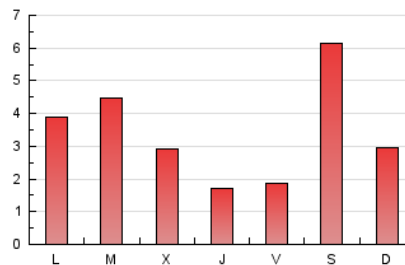

Pàgines (x 100)