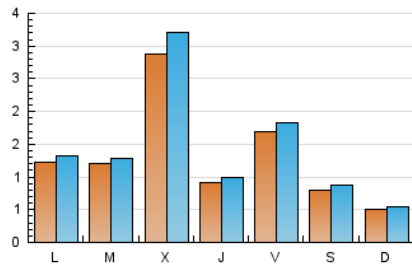

4. Gràfiques (Nacional i Internacional)

4.1 Per dia de la setmana (promig)

N. únics / Visites (x 100)