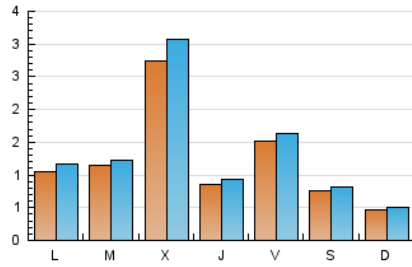

4. Gràfiques (Nacional)

4.1 Per dia de la setmana (promig)

N. únics / Visites (x 100)