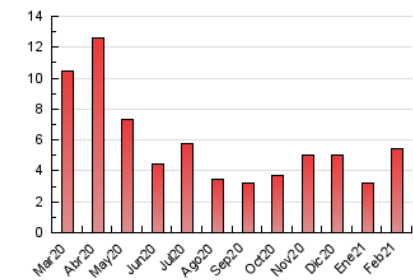

Pàgines (x 1000)