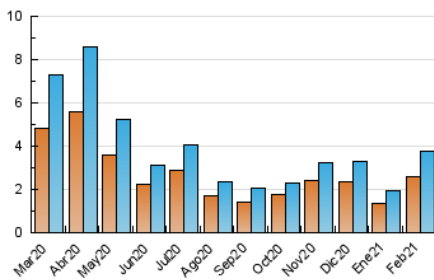

4.3 Per mesos

N. únics / Visites (x 1000)