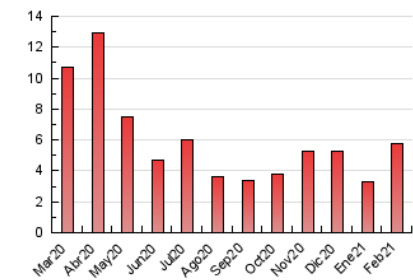

Pàgines (x 1000)