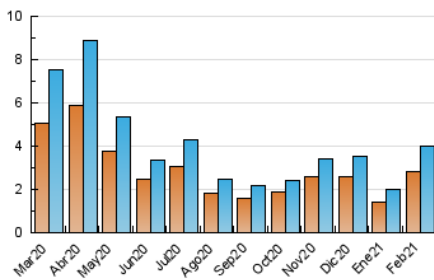

4.3 Per mesos

N. únics / Visites (x 1000)