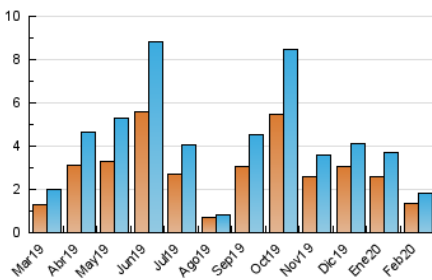

4.3 Per mesos

N. únics / Visites (x 1000)