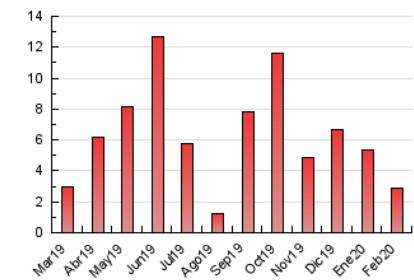

Pàgines (x 1000)