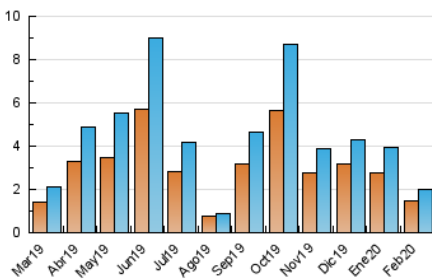

4.3 Per mesos

N. únics / Visites (x 1000)