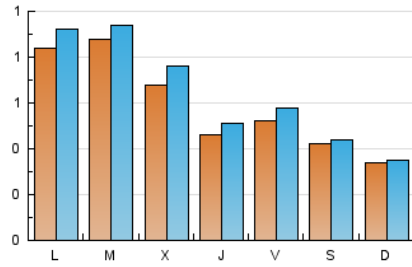

4. Gràfiques (Nacional)

4.1 Per dia de la setmana (promig)

N. únics / Visites (x 100)