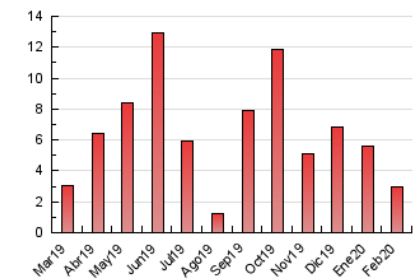

Pàgines (x 1000)