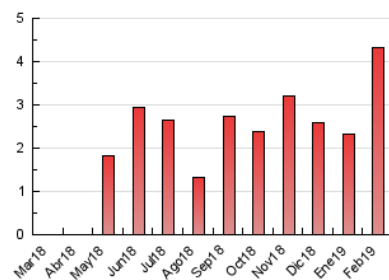

Pàgines (x 1000)