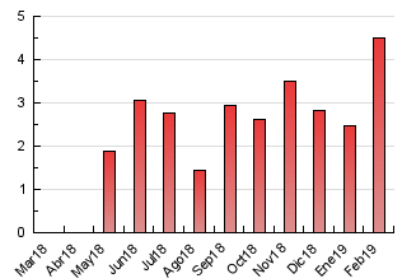

Pàgines (x 1000)