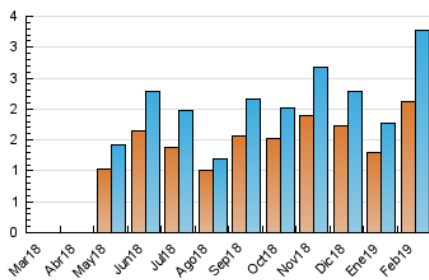

4.3 Per mesos

N. únics / Visites (x 1000)