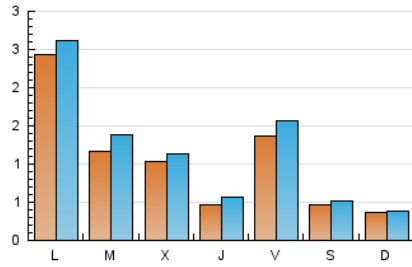

4. Gràfiques (Nacional i Internacional)

4.1 Per dia de la setmana (promig)

N. únics / Visites (x 100)