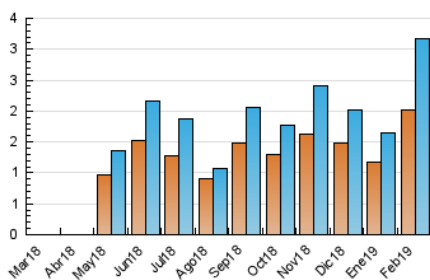

4.3 Per mesos

N. únics / Visites (x 1000)