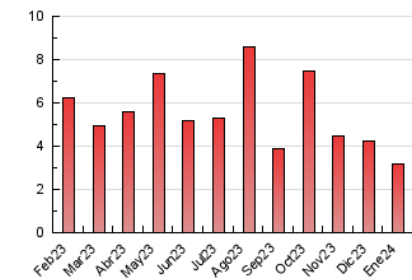

Pàgines (x 1000)