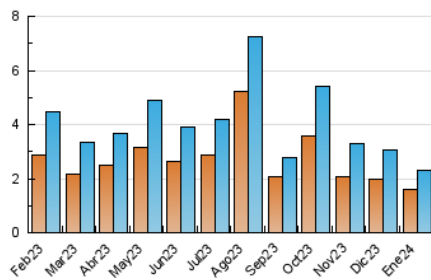

4.3 Per mesos

N. únics / Visites (x 1000)