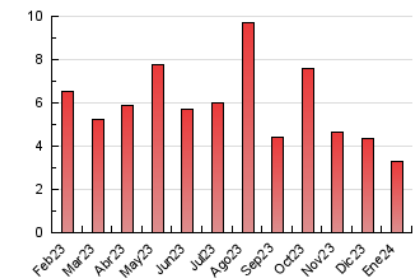

Pàgines (x 1000)