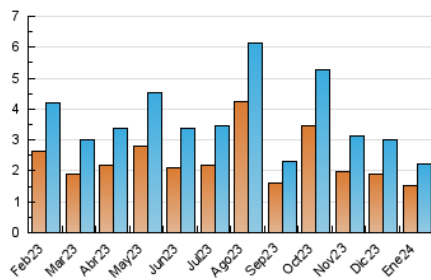

4.3 Per mesos

N. únics / Visites (x 1000)