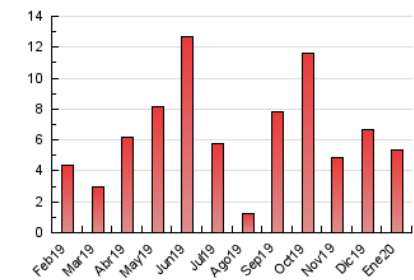

Pàgines (x 1000)