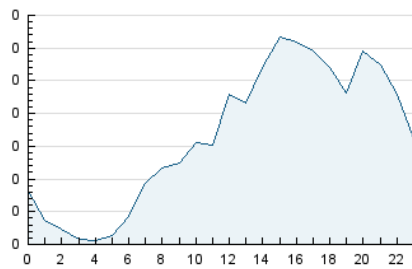

2. Seccions (Nacional i Internacional)

	PÀGINES	%
HOME	838	14.88 %
RESTA	4.795	85.12 %

3. Per dia del mes (Nacional i Internacional)

Dia	N. únics	Visites	Pàgines	Dia	N. únics	Visites	Pàgines	Dia	N. únics	Visites	Pàgines
1	135	152	265	11	84	87	110	21	243	253	340
2	99	107	214	12	47	51	85	22	396	410	496
3	75	80	122	13	418	497	670	23	110	117	183
4	82	92	151	14	204	228	290	24	62	66	101
5	69	71	109	15	117	124	182	25	62	65	133
6	32	33	66	16	101	108	134	26	50	57	85
7	51	62	90	17	71	72	95	27	100	107	167
8	68	73	102	18	43	43	60	28	45	47	95
9	40	41	65	19	33	36	61	29	31	35	56
10	181	196	270	20	64	76	114	30	38	42	60
								31	468	524	662

4. Gràfiques (Nacional i Internacional)

4.1 Per dia de la setmana (promig)

N. únics / Visites (x 100)

Pàgines (x 100)

4.2 Per franja horària (promig)

Visites (x 1000)

Pàgines (x 1000)

4.3 Per mesos