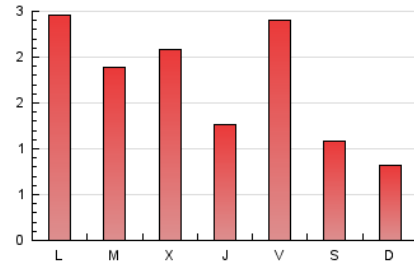

Pàgines (x 100)