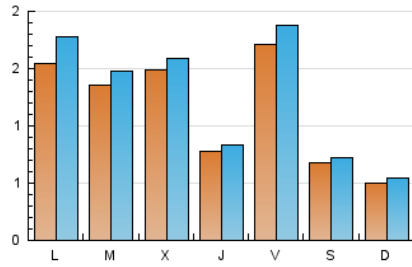

4. Gràfiques (Nacional i Internacional)

4.1 Per dia de la setmana (promig)

N. únics / Visites (x 100)