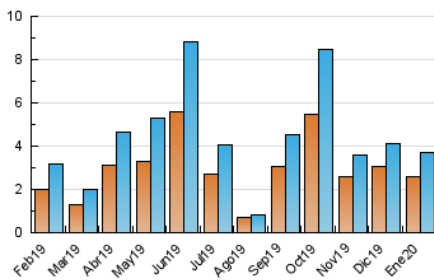

4.3 Per mesos

N. únics / Visites (x 1000)