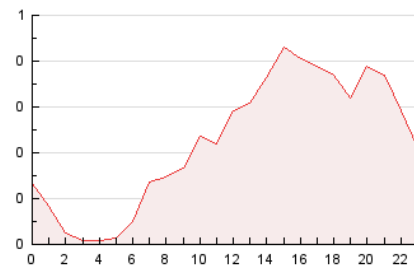

2. Seccions (Nacional)

	PÀGINES	%
HOME	796	14.83 %
RESTA	4.573	85.17 %

3. Per dia del mes (Nacional)

Dia	N. únics	Visites	Pàgines	Dia	N. únics	Visites	Pàgines	Dia	N. únics	Visites	Pàgines
1	131	148	260	11	75	78	101	21	230	240	320
2	94	102	209	12	42	46	80	22	383	396	481
3	72	76	118	13	399	476	649	23	107	114	178
4	78	88	147	14	186	209	270	24	58	62	97
5	66	68	106	15	112	119	177	25	55	58	126
6	32	33	66	16	90	96	122	26	46	53	81
7	46	56	84	17	64	65	86	27	88	95	155
8	38	42	68	18	41	41	58	28	39	41	80
9	38	39	62	19	32	35	60	29	30	34	55
10	166	181	255	20	63	75	113	30	38	42	60
								31	451	507	645

4. Gràfiques (Nacional)

4.1 Per dia de la setmana (promig)

N. únics / Visites (x 100)

Pàgines (x 100)

4.2 Per franja horària (promig)

Visites (x 1000)

Pàgines (x 1000)

4.3 Per mesos