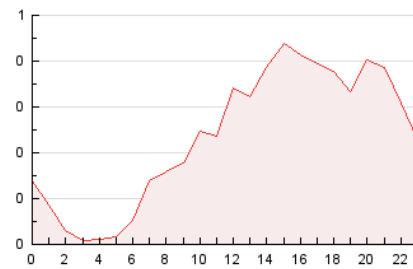

2. Seccions (Nacional i Internacional)

	PÀGINES	%
HOME	838	14.88 %
RESTA	4.795	85.12 %

3. Per dia del mes (Nacional i Internacional)

Dia	N. únics	Visites	Pàgines	Dia	N. únics	Visites	Pàgines	Dia	N. únics	Visites	Pàgines
1	135	152	265	11	84	87	110	21	243	253	340
2	99	107	214	12	47	51	85	22	396	410	496
3	75	80	122	13	418	497	670	23	110	117	183
4	82	92	151	14	204	228	290	24	62	66	101
5	69	71	109	15	117	124	182	25	62	65	133
6	32	33	66	16	101	108	134	26	50	57	85
7	51	62	90	17	71	72	95	27	100	107	167
8	68	73	102	18	43	43	60	28	45	47	95
9	40	41	65	19	33	36	61	29	31	35	56
10	181	196	270	20	64	76	114	30	38	42	60
								31	468	524	662

4. Gràfiques (Nacional i Internacional)

4.1 Per dia de la setmana (promig)

N. únics / Visites (x 100)

Pàgines (x 100)

4.2 Per franja horària (promig)

Visites (x 1000)

Pàgines (x 1000)

4.3 Per mesos