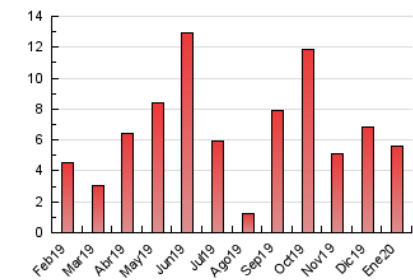

Pàgines (x 1000)