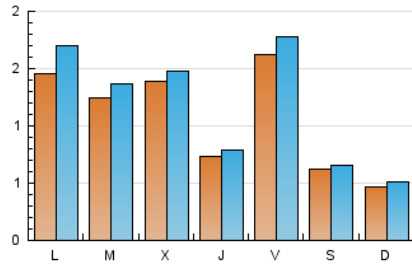

4. Gràfiques (Nacional)

4.1 Per dia de la setmana (promig)

N. únics / Visites (x 100)