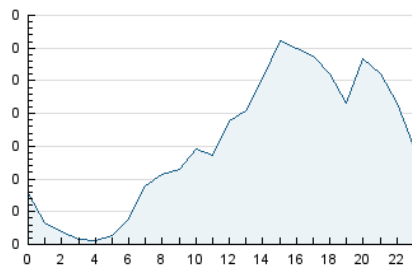

2. Seccions (Nacional)

	PÀGINES	%
HOME	796	14.83 %
RESTA	4.573	85.17 %

3. Per dia del mes (Nacional)

Dia	N. únics	Visites	Pàgines	Dia	N. únics	Visites	Pàgines	Dia	N. únics	Visites	Pàgines
1	131	148	260	11	75	78	101	21	230	240	320
2	94	102	209	12	42	46	80	22	383	396	481
3	72	76	118	13	399	476	649	23	107	114	178
4	78	88	147	14	186	209	270	24	58	62	97
5	66	68	106	15	112	119	177	25	55	58	126
6	32	33	66	16	90	96	122	26	46	53	81
7	46	56	84	17	64	65	86	27	88	95	155
8	38	42	68	18	41	41	58	28	39	41	80
9	38	39	62	19	32	35	60	29	30	34	55
10	166	181	255	20	63	75	113	30	38	42	60
								31	451	507	645

4. Gràfiques (Nacional)

4.1 Per dia de la setmana (promig)

N. únics / Visites (x 100)

Pàgines (x 100)

4.2 Per franja horària (promig)

Visites (x 1000)

Pàgines (x 1000)

4.3 Per mesos