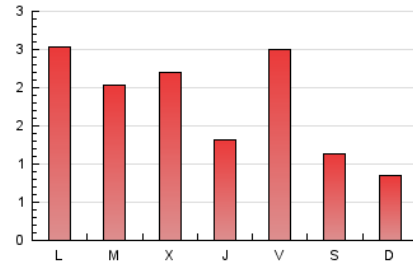

Pàgines (x 100)