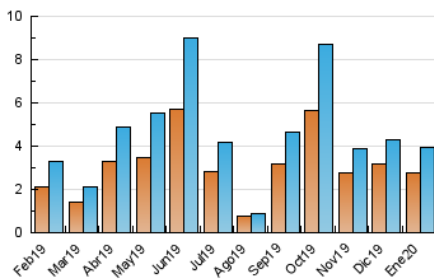

4.3 Per mesos

N. únics / Visites (x 1000)