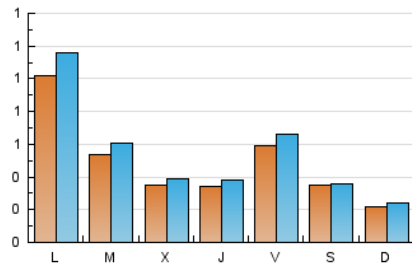

4. Gràfiques (Nacional)

4.1 Per dia de la setmana (promig)

N. únics / Visites (x 100)