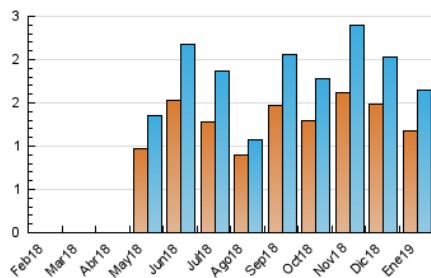

4.3 Per mesos

N. únics / Visites (x 1000)