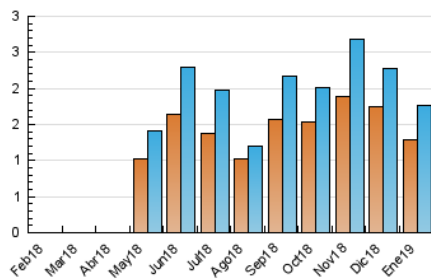

4.3 Per mesos

N. únics / Visites (x 1000)