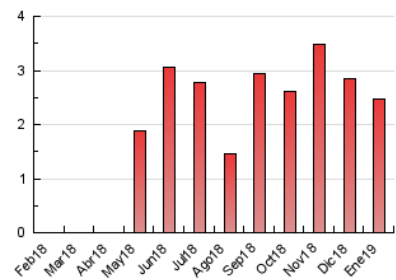

Pàgines (x 1000)