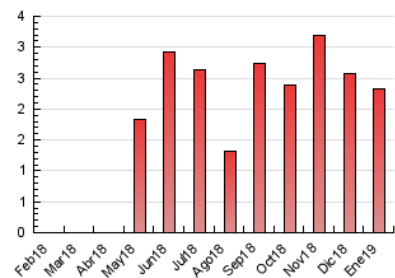

Pàgines (x 1000)