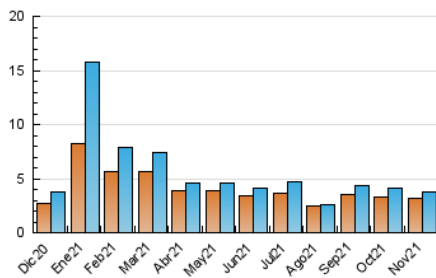

4.3 Per mesos

N. únics / Visites (x 1000)