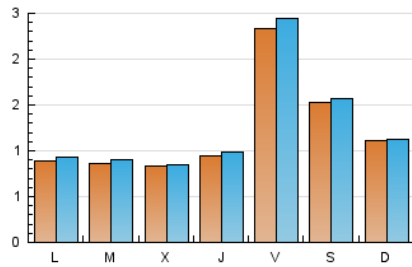

4. Gràfiques (Nacional i Internacional)

4.1 Per dia de la setmana (promig)

N. únics / Visites (x 100)