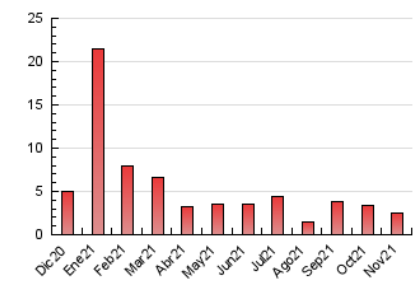

Pàgines (x 1000)