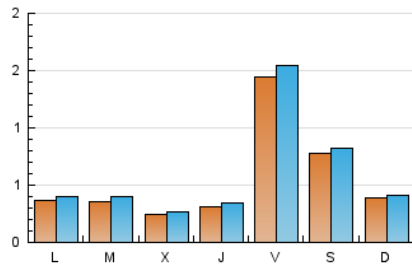

4. Gràfiques (Nacional)

4.1 Per dia de la setmana (promig)

N. únics / Visites (x 100)