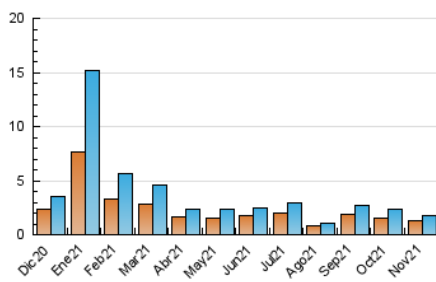

4.3 Per mesos

N. únics / Visites (x 1000)