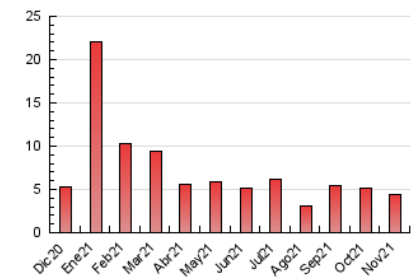

Pàgines (x 1000)