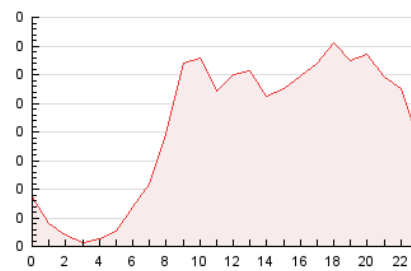

2. Seccions (Nacional)

	PÀGINES	%
HOME	865	17.21 %
RESTA	4.161	82.79 %

3. Per dia del mes (Nacional)

Dia	N. únics	Visites	Pàgines	Dia	N. únics	Visites	Pàgines	Dia	N. únics	Visites	Pàgines
1	47	52	70	11	177	188	255	21	55	61	89
2	110	120	168	12	117	127	209	22	47	50	68
3	136	146	187	13	92	99	140	23	68	72	81
4	72	80	128	14	49	51	77	24	56	59	83
5	74	83	162	15	87	98	139	25	81	92	139
6	158	180	265	16	78	87	119	26	87	98	163
7	73	75	105	17	114	129	198	27	109	122	182
8	76	82	105	18	395	412	498	28	86	91	123
9	340	368	460	19	138	148	193	29	76	82	101
10	150	158	192	20	106	114	198	30	58	72	129

4. Gràfiques (Nacional)

4.1 Per dia de la setmana (promig)

N. únics / Visites (x 100)

Pàgines (x 100)

4.2 Per franja horària (promig)

Visites (x 1000)

Pàgines (x 1000)

4.3 Per mesos