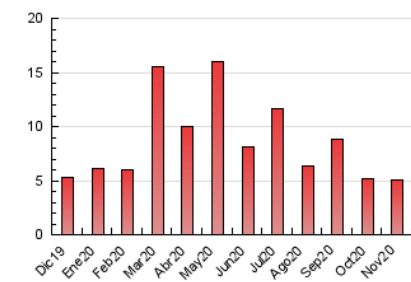

Pàgines (x 1000)