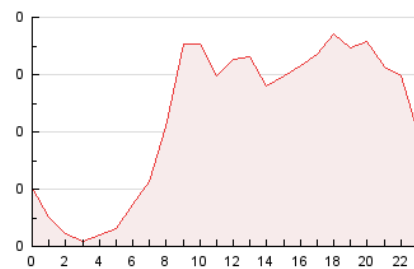

2. Seccions (Nacional i Internacional)

	PÀGINES	%
HOME	902	16.68 %
RESTA	4.507	83.32 %

3. Per dia del mes (Nacional i Internacional)

Dia	N. únics	Visites	Pàgines	Dia	N. únics	Visites	Pàgines	Dia	N. únics	Visites	Pàgines
1	47	52	70	11	188	199	267	21	58	64	92
2	126	136	184	12	123	133	216	22	53	56	74
3	157	167	209	13	99	106	147	23	72	76	85
4	83	91	139	14	52	54	80	24	58	61	85
5	84	93	172	15	96	107	148	25	87	98	145
6	166	188	275	16	81	90	122	26	95	106	172
7	92	95	129	17	129	144	213	27	128	142	203
8	89	95	126	18	446	464	560	28	98	103	135
9	371	400	493	19	158	168	213	29	86	92	111
10	166	174	208	20	109	117	201	30	64	78	135

4. Gràfiques (Nacional i Internacional)

4.1 Per dia de la setmana (promig)

N. únics / Visites (x 100)

Pàgines (x 100)

4.2 Per franja horària (promig)

Visites (x 1000)

Pàgines (x 1000)

4.3 Per mesos