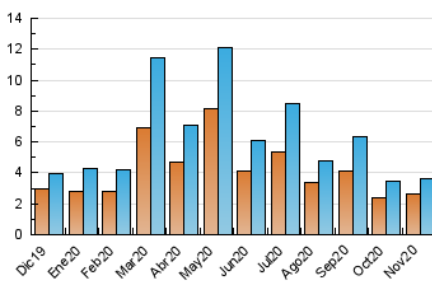

4.3 Per mesos

N. únics / Visites (x 1000)