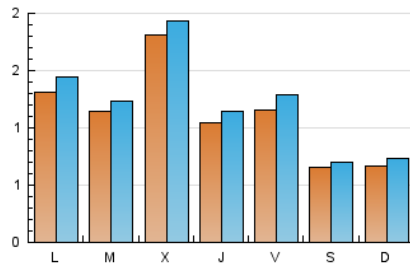

4. Gràfiques (Nacional)

4.1 Per dia de la setmana (promig)

N. únics / Visites (x 100)