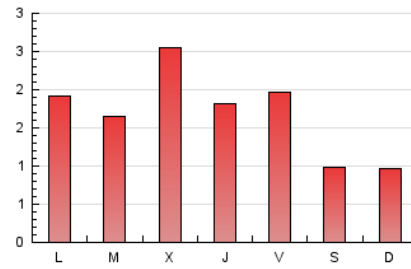

Pàgines (x 100)