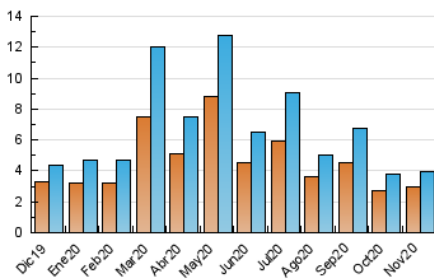

4.3 Per mesos

N. únics / Visites (x 1000)