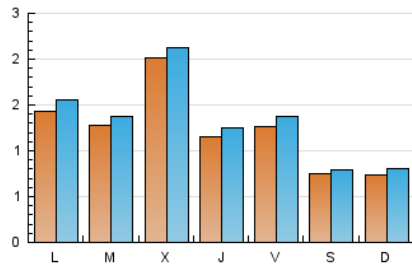

4. Gràfiques (Nacional i Internacional)

4.1 Per dia de la setmana (promig)

N. únics / Visites (x 100)