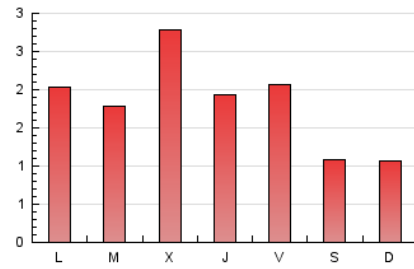

Pàgines (x 100)