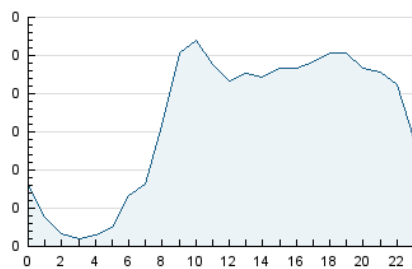

2. Seccions (Nacional i Internacional)

	PÀGINES	%
HOME	902	16.68 %
RESTA	4.507	83.32 %

3. Per dia del mes (Nacional i Internacional)

Dia	N. únics	Visites	Pàgines	Dia	N. únics	Visites	Pàgines	Dia	N. únics	Visites	Pàgines
1	47	52	70	11	188	199	267	21	58	64	92
2	126	136	184	12	123	133	216	22	53	56	74
3	157	167	209	13	99	106	147	23	72	76	85
4	83	91	139	14	52	54	80	24	58	61	85
5	84	93	172	15	96	107	148	25	87	98	145
6	166	188	275	16	81	90	122	26	95	106	172
7	92	95	129	17	129	144	213	27	128	142	203
8	89	95	126	18	446	464	560	28	98	103	135
9	371	400	493	19	158	168	213	29	86	92	111
10	166	174	208	20	109	117	201	30	64	78	135

4. Gràfiques (Nacional i Internacional)

4.1 Per dia de la setmana (promig)

N. únics / Visites (x 100)

Pàgines (x 100)

4.2 Per franja horària (promig)

Visites (x 1000)

Pàgines (x 1000)

4.3 Per mesos