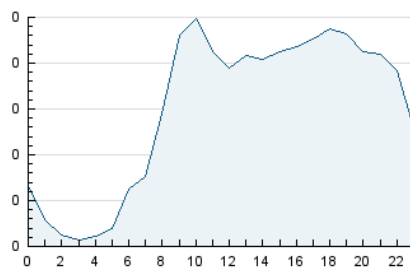

2. Seccions (Nacional)

	PÀGINES	%
HOME	865	17.21 %
RESTA	4.161	82.79 %

3. Per dia del mes (Nacional)

Dia	N. únics	Visites	Pàgines	Dia	N. únics	Visites	Pàgines	Dia	N. únics	Visites	Pàgines
1	47	52	70	11	177	188	255	21	55	61	89
2	110	120	168	12	117	127	209	22	47	50	68
3	136	146	187	13	92	99	140	23	68	72	81
4	72	80	128	14	49	51	77	24	56	59	83
5	74	83	162	15	87	98	139	25	81	92	139
6	158	180	265	16	78	87	119	26	87	98	163
7	73	75	105	17	114	129	198	27	109	122	182
8	76	82	105	18	395	412	498	28	86	91	123
9	340	368	460	19	138	148	193	29	76	82	101
10	150	158	192	20	106	114	198	30	58	72	129

4. Gràfiques (Nacional)

4.1 Per dia de la setmana (promig)

N. únics / Visites (x 100)

Pàgines (x 100)

4.2 Per franja horària (promig)

Visites (x 1000)

Pàgines (x 1000)

4.3 Per mesos