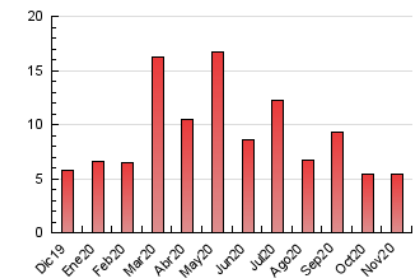

Pàgines (x 1000)