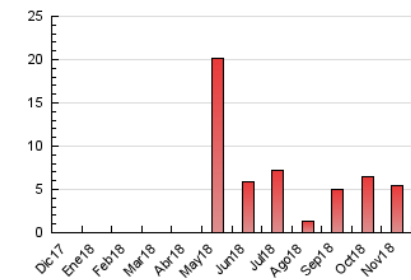

Pàgines (x 1000)