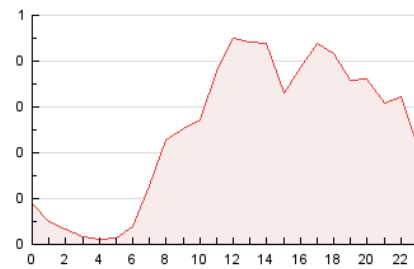

2. Seccions (Nacional i Internacional)

	PÀGINES	%
HOME	675	11.28 %
RESTA	5.308	88.72 %

3. Per dia del mes (Nacional i Internacional)

Dia	N. únics	Visites	Pàgines	Dia	N. únics	Visites	Pàgines	Dia	N. únics	Visites	Pàgines
1	101	105	124	11	70	71	93	21	57	63	107
2	116	131	172	12	57	65	99	22	132	150	202
3	67	69	97	13	70	81	119	23	136	153	239
4	55	57	77	14	80	101	169	24	126	133	166
5	108	122	161	15	89	110	182	25	74	81	106
6	88	101	136	16	319	352	475	26	833	854	944
7	92	107	149	17	139	141	198	27	133	154	216
8	135	150	203	18	125	135	174	28	79	98	156
9	111	120	139	19	192	214	300	29	142	152	217
10	34	37	43	20	89	98	169	30	192	223	351

4. Gràfiques (Nacional i Internacional)

4.1 Per dia de la setmana (promig)

N. únics / Visites (x 100)

Pàgines (x 100)

4.2 Per franja horària (promig)

Visites (x 1000)

Pàgines (x 1000)

4.3 Per mesos