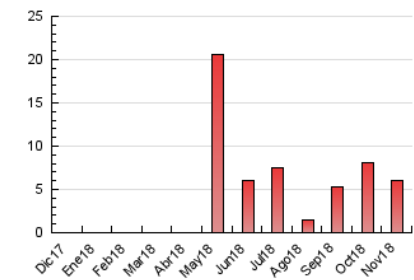

Pàgines (x 1000)