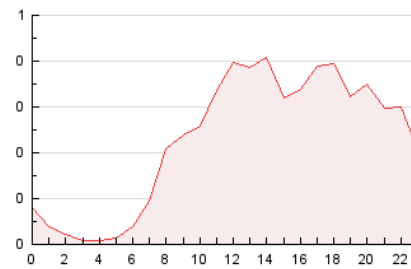

2. Seccions (Nacional)

	PÀGINES	%
HOME	654	12.00 %
RESTA	4.797	88.00 %

3. Per dia del mes (Nacional)

Dia	N. únics	Visites	Pàgines	Dia	N. únics	Visites	Pàgines	Dia	N. únics	Visites	Pàgines
1	60	62	77	11	50	51	68	21	52	58	102
2	102	117	158	12	49	57	91	22	95	112	164
3	51	53	80	13	58	68	106	23	128	145	231
4	47	49	68	14	75	96	164	24	97	104	137
5	98	111	149	15	79	100	172	25	66	73	98
6	67	80	114	16	303	335	456	26	761	781	868
7	84	99	140	17	135	137	192	27	123	144	205
8	122	136	189	18	121	131	170	28	72	91	149
9	68	77	96	19	172	194	277	29	135	145	210
10	28	30	36	20	85	94	165	30	164	194	319

4. Gràfiques (Nacional)

4.1 Per dia de la setmana (promig)

N. únics / Visites (x 100)

Pàgines (x 100)

4.2 Per franja horària (promig)

Visites (x 1000)

Pàgines (x 1000)

4.3 Per mesos