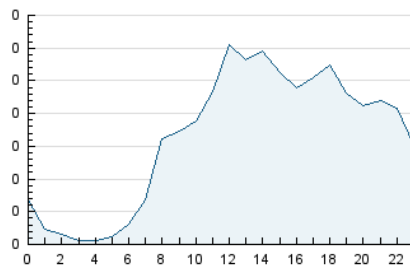

2. Seccions (Nacional)

	PÀGINES	%
HOME	654	12.00 %
RESTA	4.797	88.00 %

3. Per dia del mes (Nacional)

Dia	N. únics	Visites	Pàgines	Dia	N. únics	Visites	Pàgines	Dia	N. únics	Visites	Pàgines
1	60	62	77	11	50	51	68	21	52	58	102
2	102	117	158	12	49	57	91	22	95	112	164
3	51	53	80	13	58	68	106	23	128	145	231
4	47	49	68	14	75	96	164	24	97	104	137
5	98	111	149	15	79	100	172	25	66	73	98
6	67	80	114	16	303	335	456	26	761	781	868
7	84	99	140	17	135	137	192	27	123	144	205
8	122	136	189	18	121	131	170	28	72	91	149
9	68	77	96	19	172	194	277	29	135	145	210
10	28	30	36	20	85	94	165	30	164	194	319

4. Gràfiques (Nacional)

4.1 Per dia de la setmana (promig)

N. únics / Visites (x 100)

Pàgines (x 100)

4.2 Per franja horària (promig)

Visites (x 1000)

Pàgines (x 1000)

4.3 Per mesos