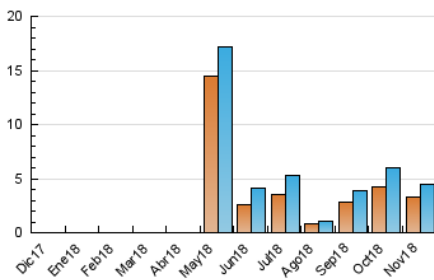

4.3 Per mesos

N. únics / Visites (x 1000)