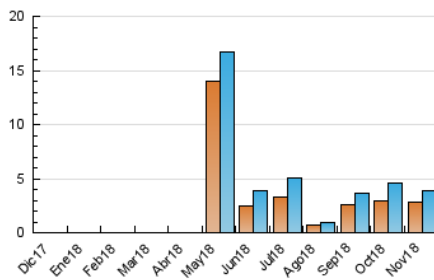

4.3 Per mesos

N. únics / Visites (x 1000)