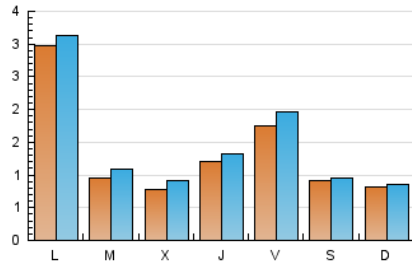

4. Gràfiques (Nacional i Internacional)

4.1 Per dia de la setmana (promig)

N. únics / Visites (x 100)