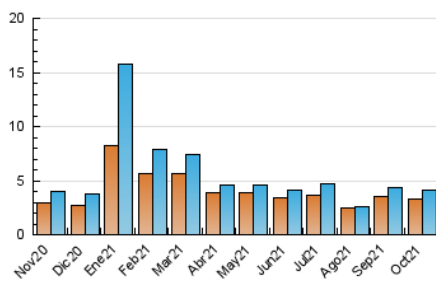

4.3 Per mesos

N. únics / Visites (x 1000)