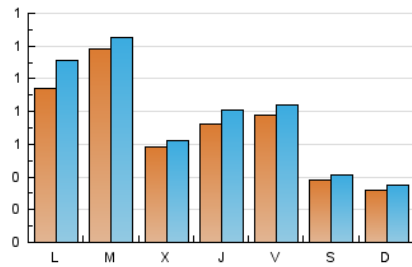

4. Gràfiques (Nacional)

4.1 Per dia de la setmana (promig)

N. únics / Visites (x 100)