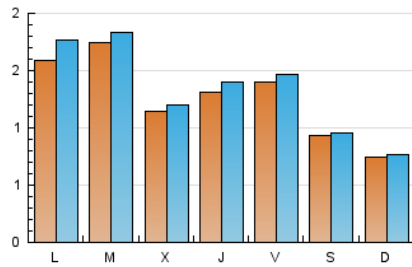

4. Gràfiques (Nacional i Internacional)

4.1 Per dia de la setmana (promig)

N. únics / Visites (x 100)