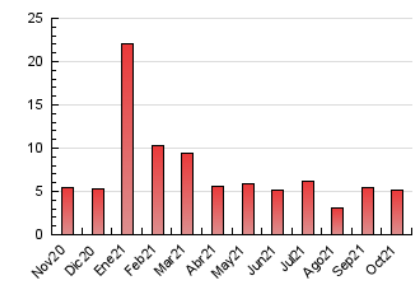

Pàgines (x 1000)