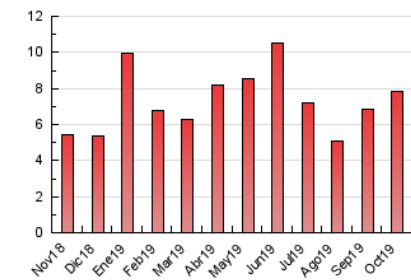

Pàgines (x 1000)