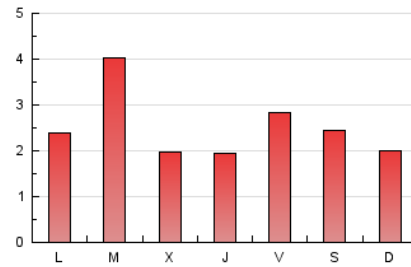

Pàgines (x 100)