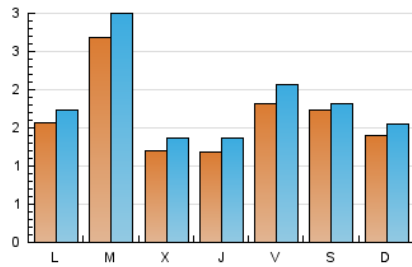

4. Gràfiques (Nacional i Internacional)

4.1 Per dia de la setmana (promig)

N. únics / Visites (x 100)