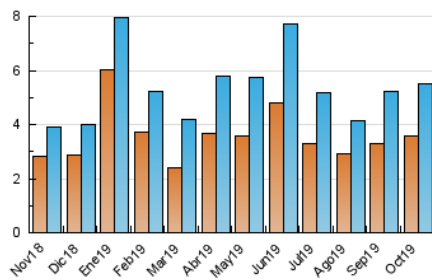

4.3 Per mesos

N. únics / Visites (x 1000)