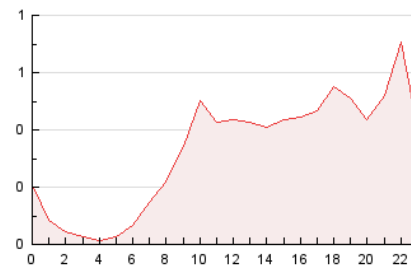

2. Seccions (Nacional)

	PÀGINES	%
HOME	1.232	15.71 %
RESTA	6.612	84.29 %

3. Per dia del mes (Nacional)

Dia	N. únics	Visites	Pàgines	Dia	N. únics	Visites	Pàgines	Dia	N. únics	Visites	Pàgines
1	302	328	422	11	285	338	488	21	160	177	260
2	95	105	154	12	202	213	271	22	322	373	536
3	109	130	195	13	96	101	131	23	76	100	153
4	126	139	185	14	125	142	189	24	70	85	128
5	73	76	119	15	310	331	396	25	205	226	322
6	162	166	205	16	122	138	187	26	121	129	189
7	100	112	144	17	154	173	267	27	72	80	109
8	222	262	399	18	76	82	132	28	217	241	364
9	155	171	291	19	269	280	400	29	135	158	267
10	118	138	231	20	212	251	359	30	135	151	202
								31	106	115	149

4. Gràfiques (Nacional)

4.1 Per dia de la setmana (promig)

N. únics / Visites (x 100)

Pàgines (x 100)

4.2 Per franja horària (promig)

Visites (x 1000)

Pàgines (x 1000)

4.3 Per mesos