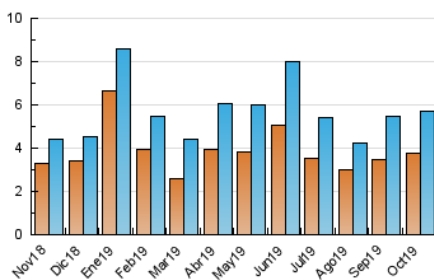

4.3 Per mesos

N. únics / Visites (x 1000)