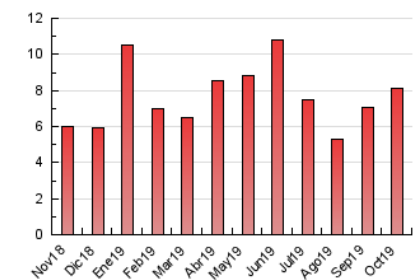

Pàgines (x 1000)