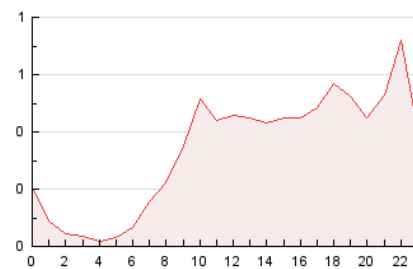

2. Seccions (Nacional i Internacional)

	PÀGINES	%
HOME	1.264	15.62 %
RESTA	6.828	84.38 %

3. Per dia del mes (Nacional i Internacional)

Dia	N. únics	Visites	Pàgines	Dia	N. únics	Visites	Pàgines	Dia	N. únics	Visites	Pàgines
1	314	340	434	11	298	352	502	21	168	186	269
2	100	110	159	12	206	217	275	22	336	387	550
3	118	139	204	13	98	104	134	23	79	104	158
4	135	148	195	14	130	147	194	24	76	92	139
5	79	82	125	15	317	339	413	25	216	237	333
6	168	172	211	16	128	144	193	26	130	140	202
7	103	115	147	17	161	181	278	27	75	83	112
8	234	275	413	18	80	86	138	28	225	249	372
9	156	172	292	19	276	287	407	29	137	160	269
10	126	146	240	20	220	260	370	30	138	154	206
								31	115	124	158

4. Gràfiques (Nacional i Internacional)

4.1 Per dia de la setmana (promig)

N. únics / Visites (x 100)

Pàgines (x 100)

4.2 Per franja horària (promig)

Visites (x 1000)

Pàgines (x 1000)

4.3 Per mesos