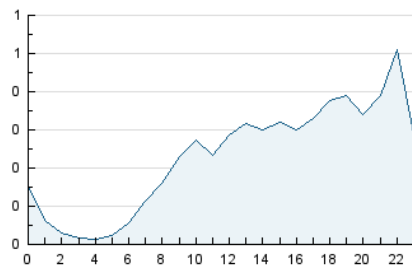

2. Seccions (Nacional)

	PÀGINES	%
HOME	1.232	15.71 %
RESTA	6.612	84.29 %

3. Per dia del mes (Nacional)

Dia	N. únics	Visites	Pàgines	Dia	N. únics	Visites	Pàgines	Dia	N. únics	Visites	Pàgines
1	302	328	422	11	285	338	488	21	160	177	260
2	95	105	154	12	202	213	271	22	322	373	536
3	109	130	195	13	96	101	131	23	76	100	153
4	126	139	185	14	125	142	189	24	70	85	128
5	73	76	119	15	310	331	396	25	205	226	322
6	162	166	205	16	122	138	187	26	121	129	189
7	100	112	144	17	154	173	267	27	72	80	109
8	222	262	399	18	76	82	132	28	217	241	364
9	155	171	291	19	269	280	400	29	135	158	267
10	118	138	231	20	212	251	359	30	135	151	202
								31	106	115	149

4. Gràfiques (Nacional)

4.1 Per dia de la setmana (promig)

N. únics / Visites (x 100)

Pàgines (x 100)

4.2 Per franja horària (promig)

Visites (x 1000)

Pàgines (x 1000)

4.3 Per mesos