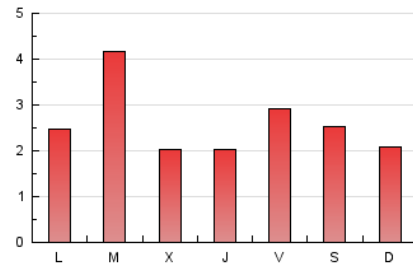

Pàgines (x 100)