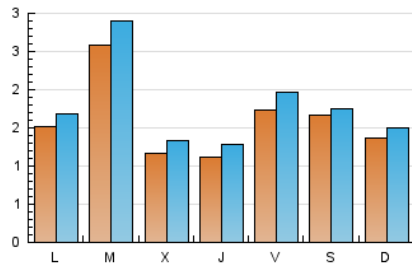

4. Gràfiques (Nacional)

4.1 Per dia de la setmana (promig)

N. únics / Visites (x 100)