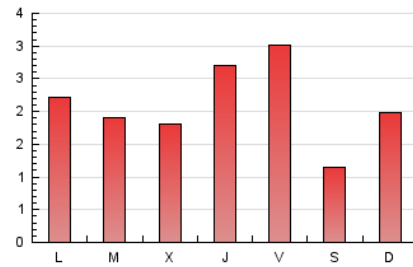

Pàgines (x 100)