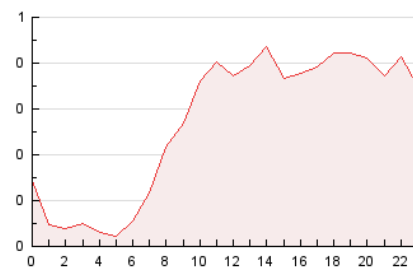

2. Seccions (Nacional)

	PÀGINES	%
HOME	863	13.29 %
RESTA	5.629	86.71 %

3. Per dia del mes (Nacional)

Dia	N. únics	Visites	Pàgines	Dia	N. únics	Visites	Pàgines	Dia	N. únics	Visites	Pàgines
1	96	114	170	11	166	208	286	21	289	309	370
2	123	144	221	12	134	149	181	22	203	233	321
3	74	83	151	13	82	93	126	23	89	102	144
4	120	144	222	14	99	112	169	24	126	151	229
5	103	118	220	15	132	143	186	25	109	131	206
6	47	54	62	16	89	104	144	26	76	92	137
7	40	45	67	17	66	83	140	27	45	46	74
8	196	209	247	18	205	241	364	28	127	139	185
9	132	158	244	19	434	483	664	29	140	152	188
10	108	124	197	20	155	159	194	30	113	131	202
				31	111	130	181				

4. Gràfiques (Nacional)

4.1 Per dia de la setmana (promig)

N. únics / Visites (x 100)

Pàgines (x 100)

4.2 Per franja horària (promig)

Visites (x 1000)

Pàgines (x 1000)

4.3 Per mesos