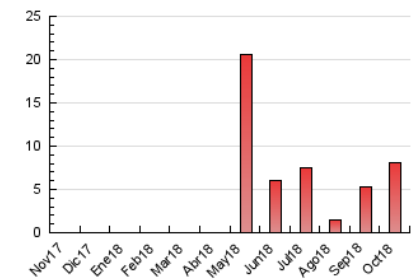

Pàgines (x 1000)