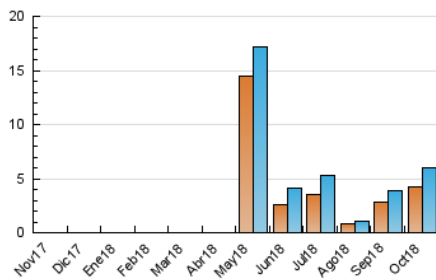

4.3 Per mesos

N. únics / Visites (x 1000)