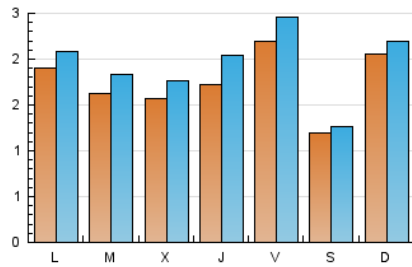

4. Gràfiques (Nacional i Internacional)

4.1 Per dia de la setmana (promig)

N. únics / Visites (x 100)