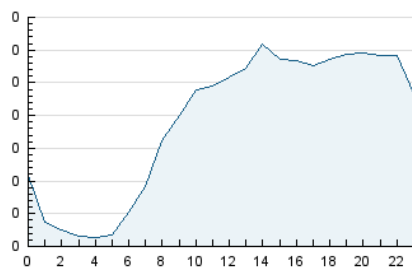

2. Seccions (Nacional)

	PÀGINES	%
HOME	863	13.29 %
RESTA	5.629	86.71 %

3. Per dia del mes (Nacional)

Dia	N. únics	Visites	Pàgines	Dia	N. únics	Visites	Pàgines	Dia	N. únics	Visites	Pàgines
1	96	114	170	11	166	208	286	21	289	309	370
2	123	144	221	12	134	149	181	22	203	233	321
3	74	83	151	13	82	93	126	23	89	102	144
4	120	144	222	14	99	112	169	24	126	151	229
5	103	118	220	15	132	143	186	25	109	131	206
6	47	54	62	16	89	104	144	26	76	92	137
7	40	45	67	17	66	83	140	27	45	46	74
8	196	209	247	18	205	241	364	28	127	139	185
9	132	158	244	19	434	483	664	29	140	152	188
10	108	124	197	20	155	159	194	30	113	131	202
				31	111	130	181				

4. Gràfiques (Nacional)

4.1 Per dia de la setmana (promig)

N. únics / Visites (x 100)

Pàgines (x 100)

4.2 Per franja horària (promig)

Visites (x 1000)

Pàgines (x 1000)

4.3 Per mesos