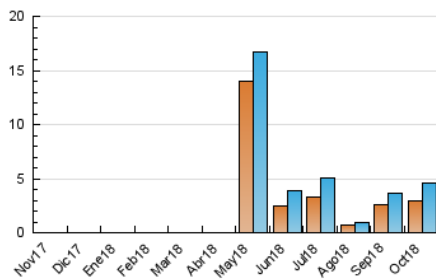

4.3 Per mesos

N. únics / Visites (x 1000)