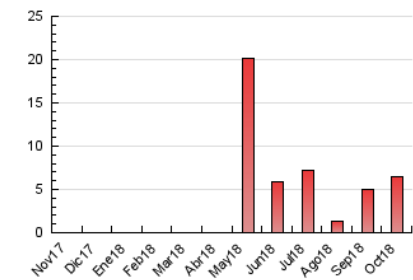

Pàgines (x 1000)