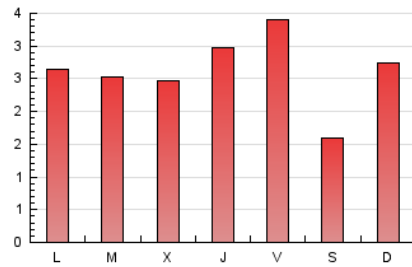

Pàgines (x 100)