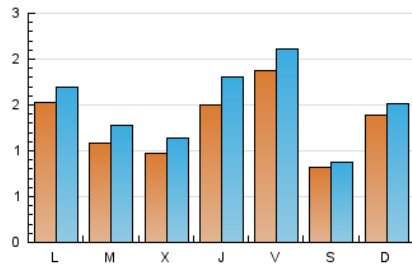

4. Gràfiques (Nacional)

4.1 Per dia de la setmana (promig)

N. únics / Visites (x 100)