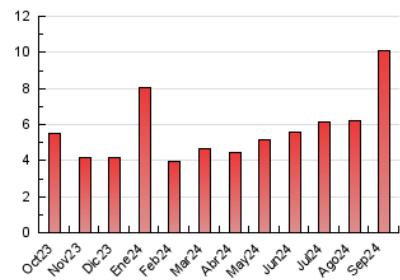

##### 4.1 Per dia de la setmana (promig)

N. únics / Visites (x 100)

Pàgines (x 100)

##### 4.2 Per franja horària (promig)

Visites\_ (x 1000)

Pàgines (x 1000)

##### 4.3 Per mesos

N. únics / Visites (x 1000)

Pàgines (x 1000)