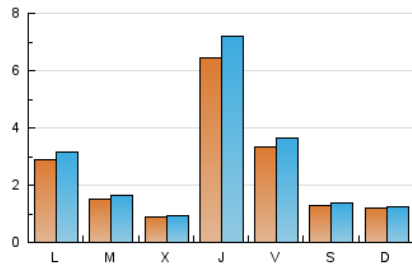

4. Gràfiques (Nacional i Internacional)

4.1 Per dia de la setmana (promig)

N. únics / Visites (x 100)