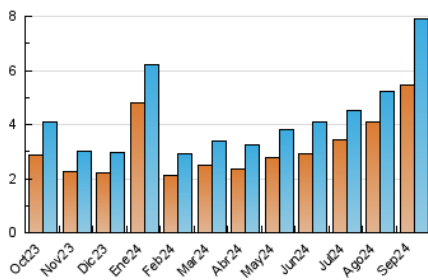

#### 3. Per dia del mes (Nacional)

Dia	N. únics	Visites	Pàgines	Dia	N. únics	Visites	Pàgines	Dia	N. únics	Visites	Pàgines
1	50	54	68	11	91	102	157	21	60	64	83
2	204	218	284	12	1.630	1.884	2.301	22	110	117	129
3	142	151	193	13	493	553	677	23	195	210	259
4	51	54	65	14	167	185	230	24	131	142	253
5	723	753	907	15	231	241	324	25	84	90	104
6	215	233	292	16	300	339	454	26	79	89	114
7	119	124	163	17	149	166	216	27	505	532	613
8	55	57	69	18	103	111	138	28	151	158	224
9	594	651	793	19	88	99	141	29	127	132	160
10	153	168	344	20	95	100	169	30	111	121	196

##### 4.1 Per dia de la setmana (promig)

N. únics / Visites (x 100)

Pàgines (x 100)

##### 4.2 Per franja horària (promig)

Visites\_ (x 1000)

Pàgines (x 1000)

##### 4.3 Per mesos

N. únics / Visites (x 1000)

Pàgines (x 1000)