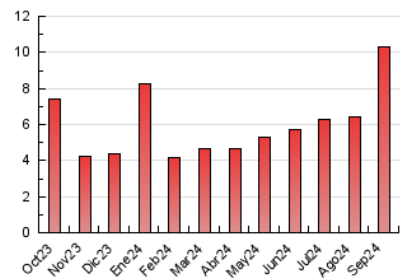

### 3. Per dia del mes (Nacional i Internacional)

Dia	N. únics	Visites	Pàgines	Dia	N. únics	Visites	Pàgines	Dia	N. únics	Visites	Pàgines
1	54	58	72	11	99	110	165	21	63	67	85
2	210	224	290	12	1.662	1.916	2.334	22	113	120	131
3	146	156	199	13	506	566	692	23	200	215	264
4	54	57	68	14	170	188	233	24	139	150	261
5	736	767	920	15	235	245	328	25	86	92	105
6	222	240	299	16	310	349	464	26	87	97	120
7	122	127	166	17	155	173	223	27	515	542	625
8	61	63	76	18	107	115	142	28	156	163	229
9	608	665	805	19	90	101	141	29	132	137	165
10	162	177	355	20	97	102	171	30	111	121	196

##### 4.1 Per dia de la setmana (promig)

N. únics / Visites (x 100)

Pàgines (x 100)

##### 4.2 Per franja horària (promig)

Visites\_ (x 1000)

Pàgines (x 1000)

##### 4.3 Per mesos

N. únics / Visites (x 1000)

Pàgines (x 1000)