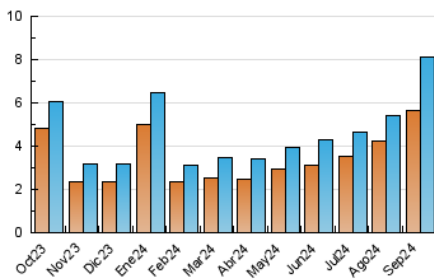

##### 4.2 Per franja horària (promig)

Visites\_ (x 1000)

Pàgines (x 1000)

##### 4.3 Per mesos

N. únics / Visites (x 1000)

Pàgines (x 1000)