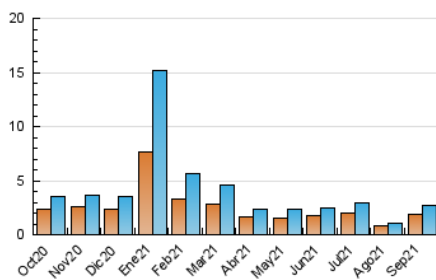

4.3 Per mesos

N. únics / Visites (x 1000)