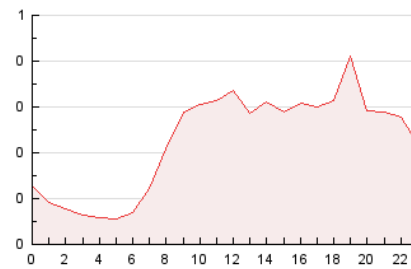

### 3. Per dia del mes (Nacional i Internacional)

Dia	N. únics	Visites	Pàgines	Dia	N. únics	Visites	Pàgines	Dia	N. únics	Visites	Pàgines
1	97	99	125	11	141	145	166	21	168	171	217
2	76	77	87	12	95	95	101	22	430	456	566
3	87	92	102	13	115	122	162	23	144	150	197
4	64	64	70	14	238	247	290	24	97	99	133
5	65	66	74	15	327	341	437	25	84	86	96
6	129	135	272	16	157	162	224	26	70	70	72
7	135	141	178	17	122	130	168	27	89	92	109
8	84	87	106	18	109	109	127	28	135	143	200
9	114	124	175	19	81	85	100	29	116	121	149
10	322	347	407	20	83	88	110	30	149	157	193

4. Gràfiques (Nacional i Internacional)

4.1 Per dia de la setmana (promig)

N. únics / Visites (x 100)

Pàgines (x 100)

4.2 Per franja horària (promig)

Visites\_\_ (x 1000)

Pàgines (x 1000)

4.3 Per mesos