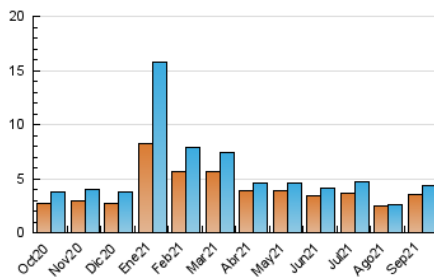

4.3 Per mesos

N. únics / Visites (x 1000)