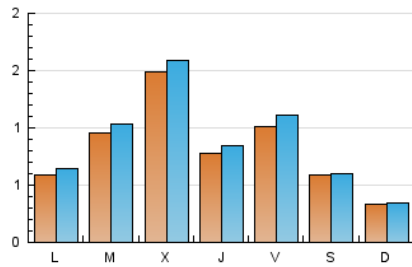

4. Gràfiques (Nacional)

4.1 Per dia de la setmana (promig)

N. únics / Visites (x 100)