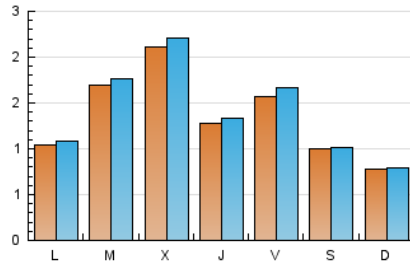

4. Gràfiques (Nacional i Internacional)

4.1 Per dia de la setmana (promig)

N. únics / Visites (x 100)