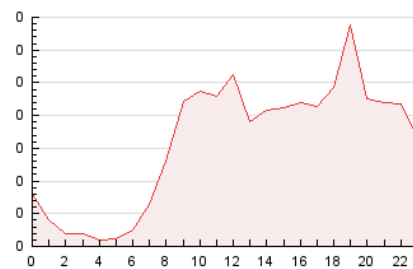

#### 3. Per dia del mes (Nacional)

Dia	N. únics	Visites	Pàgines	Dia	N. únics	Visites	Pàgines	Dia	N. únics	Visites	Pàgines
1	39	41	67	11	102	106	127	21	89	92	139
2	26	27	37	12	36	36	43	22	349	375	485
3	30	35	45	13	69	76	116	23	104	110	157
4	21	21	27	14	161	170	213	24	65	67	101
5	22	23	31	15	261	275	371	25	46	48	59
6	76	81	208	16	105	110	172	26	31	31	35
7	58	64	100	17	80	88	126	27	48	51	69
8	38	41	60	18	65	65	82	28	76	84	141
9	69	79	130	19	44	48	64	29	58	63	91
10	230	252	308	20	43	48	70	30	86	94	130

4. Gràfiques (Nacional)

4.1 Per dia de la setmana (promig)

N. únics / Visites (x 100)

Pàgines (x 100)

4.2 Per franja horària (promig)

Visites\_\_ (x 1000)

Pàgines (x 1000)

4.3 Per mesos