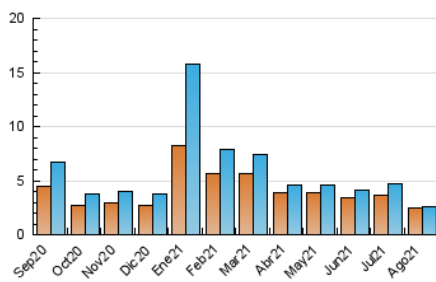

4.3 Per mesos

N. únics / Visites (x 1000)