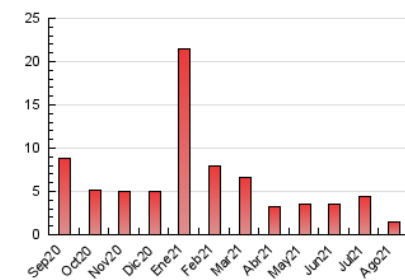

Pàgines (x 1000)