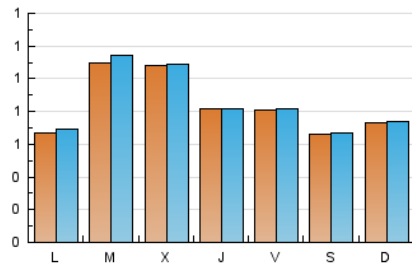

4. Gràfiques (Nacional i Internacional)

4.1 Per dia de la setmana (promig)

N. únics / Visites (x 100)