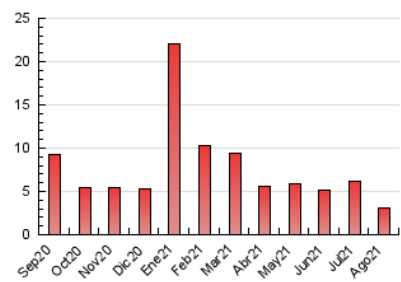

Pàgines (x 1000)