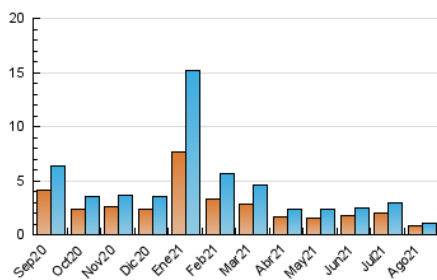

4.3 Per mesos

N. únics / Visites (x 1000)