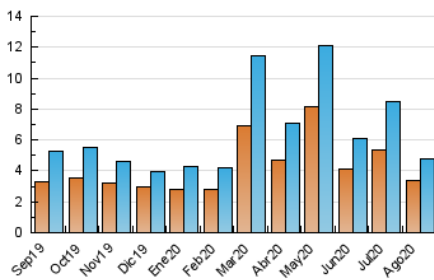

4.3 Per mesos

N. únics / Visites (x 1000)