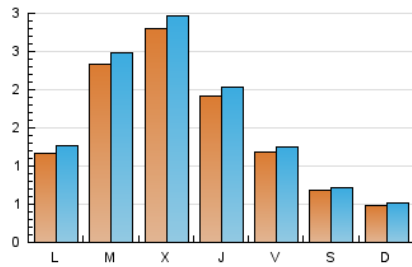

4. Gràfiques (Nacional)

4.1 Per dia de la setmana (promig)

N. únics / Visites (x 100)