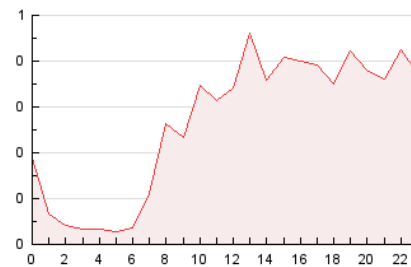

2. Seccions (Nacional)

	PÀGINES	%
HOME	939	14.75 %
RESTA	5.425	85.25 %

3. Per dia del mes (Nacional)

Dia	N. únics	Visites	Pàgines	Dia	N. únics	Visites	Pàgines	Dia	N. únics	Visites	Pàgines
1	62	65	96	11	547	583	713	21	86	91	130
2	41	44	69	12	222	237	313	22	89	94	119
3	64	71	120	13	348	372	471	23	61	67	106
4	93	101	144	14	187	197	270	24	335	353	444
5	86	93	133	15	79	80	96	25	213	223	307
6	91	99	151	16	42	46	62	26	732	775	895
7	61	64	108	17	50	51	56	27	226	235	309
8	39	42	85	18	81	84	136	28	137	149	230
9	37	38	56	19	78	83	126	29	75	76	123
10	88	104	160	20	97	108	154	30	59	63	98
								31	48	53	84

4. Gràfiques (Nacional)

4.1 Per dia de la setmana (promig)

N. únics / Visites (x 100)

Pàgines (x 100)

4.2 Per franja horària (promig)

Visites (x 1000)

Pàgines (x 1000)

4.3 Per mesos