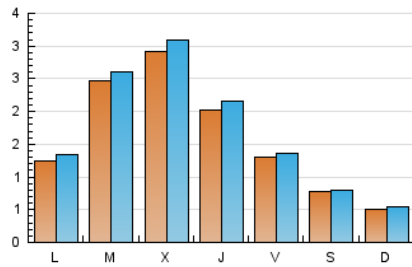

4. Gràfiques (Nacional i Internacional)

4.1 Per dia de la setmana (promig)

N. únics / Visites (x 100)