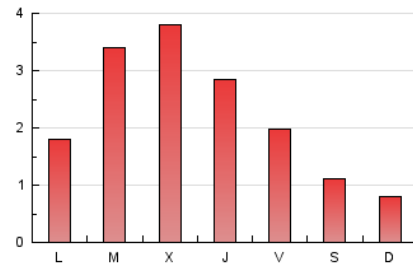

Pàgines (x 100)