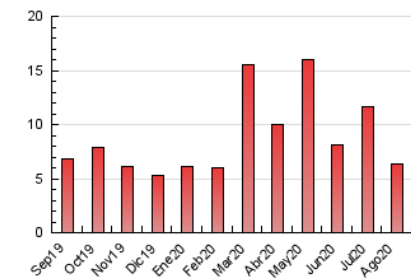

Pàgines (x 1000)