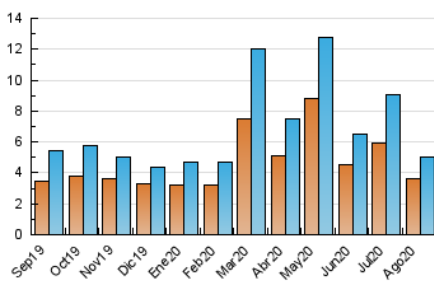

4.3 Per mesos

N. únics / Visites (x 1000)