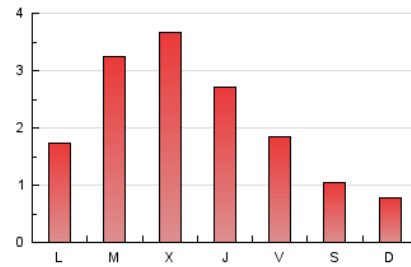

Pàgines (x 100)