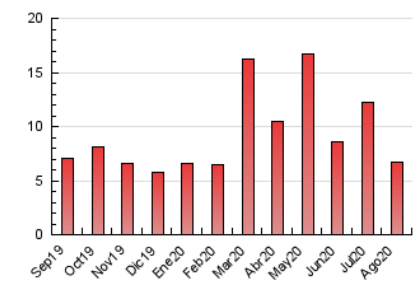

Pàgines (x 1000)