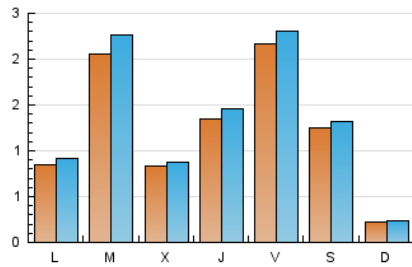

4. Gràfiques (Nacional i Internacional)

4.1 Per dia de la setmana (promig)

N. únics / Visites (x 100)