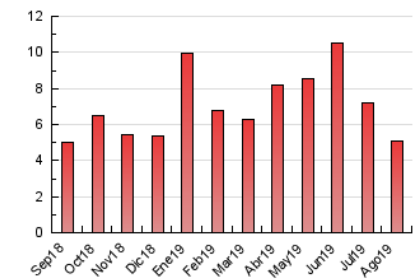

Pàgines (x 1000)