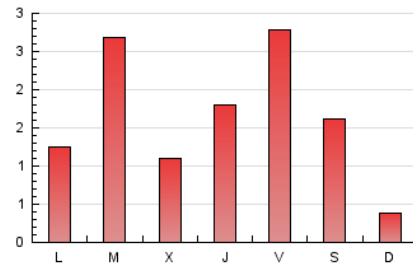

Pàgines (x 100)