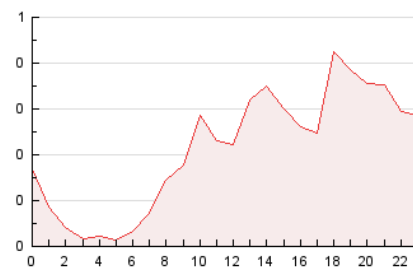

2. Seccions (Nacional)

	PÀGINES	%
HOME	389	7.64 %
RESTA	4.705	92.36 %

3. Per dia del mes (Nacional)

Dia	N. únics	Visites	Pàgines	Dia	N. únics	Visites	Pàgines	Dia	N. únics	Visites	Pàgines
1	92	98	108	11	12	12	13	21	32	34	49
2	49	51	68	12	25	25	30	22	100	114	138
3	27	27	31	13	19	19	26	23	57	58	70
4	29	30	67	14	14	14	20	24	26	29	36
5	30	32	39	15	15	15	22	25	27	34	50
6	18	19	24	16	35	37	52	26	234	256	355
7	37	37	45	17	32	33	39	27	729	807	929
8	17	18	20	18	13	13	15	28	234	251	309
9	19	20	26	19	41	44	68	29	416	448	567
10	14	14	16	20	32	37	57	30	892	951	1.143
								31	513	541	662

4. Gràfiques (Nacional)

4.1 Per dia de la setmana (promig)

N. únics / Visites (x 100)

Pàgines (x 100)

4.2 Per franja horària (promig)

Visites (x 1000)

Pàgines (x 1000)

4.3 Per mesos