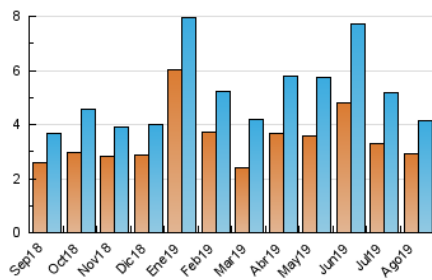

4.3 Per mesos

N. únics / Visites (x 1000)