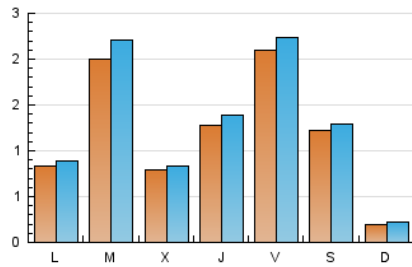

4. Gràfiques (Nacional)

4.1 Per dia de la setmana (promig)

N. únics / Visites (x 100)