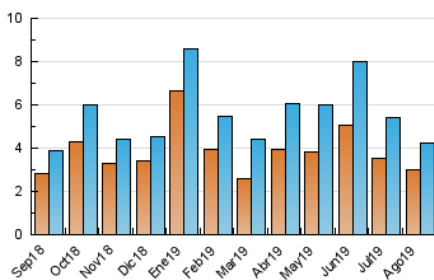

4.3 Per mesos

N. únics / Visites (x 1000)