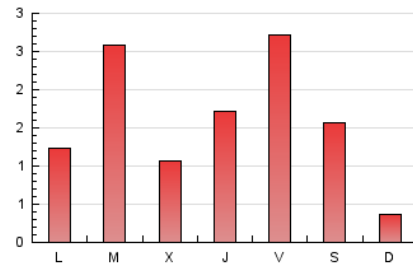

Pàgines (x 100)