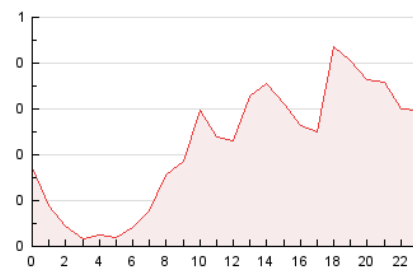

2. Seccions (Nacional i Internacional)

	PÀGINES	%
HOME	414	7.87 %
RESTA	4.848	92.13 %

3. Per dia del mes (Nacional i Internacional)

Dia	N. únics	Visites	Pàgines	Dia	N. únics	Visites	Pàgines	Dia	N. únics	Visites	Pàgines
1	100	106	118	11	14	14	15	21	33	35	50
2	51	53	70	12	26	26	32	22	109	123	147
3	27	27	31	13	21	21	28	23	63	64	76
4	31	32	69	14	15	15	21	24	27	31	38
5	31	33	40	15	18	18	25	25	29	36	52
6	18	19	24	16	39	41	56	26	238	260	359
7	39	39	47	17	37	38	48	27	747	826	949
8	18	19	21	18	13	13	15	28	244	261	322
9	19	20	26	19	43	46	70	29	430	463	587
10	14	14	16	20	35	42	71	30	912	971	1.169
								31	521	549	670

4. Gràfiques (Nacional i Internacional)

4.1 Per dia de la setmana (promig)

N. únics / Visites (x 100)

Pàgines (x 100)

4.2 Per franja horària (promig)

Visites (x 1000)

Pàgines (x 1000)

4.3 Per mesos