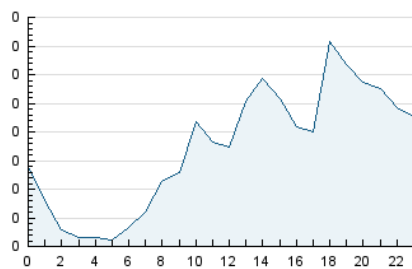

2. Seccions (Nacional)

	PÀGINES	%
HOME	389	7.64 %
RESTA	4.705	92.36 %

3. Per dia del mes (Nacional)

Dia	N. únics	Visites	Pàgines	Dia	N. únics	Visites	Pàgines	Dia	N. únics	Visites	Pàgines
1	92	98	108	11	12	12	13	21	32	34	49
2	49	51	68	12	25	25	30	22	100	114	138
3	27	27	31	13	19	19	26	23	57	58	70
4	29	30	67	14	14	14	20	24	26	29	36
5	30	32	39	15	15	15	22	25	27	34	50
6	18	19	24	16	35	37	52	26	234	256	355
7	37	37	45	17	32	33	39	27	729	807	929
8	17	18	20	18	13	13	15	28	234	251	309
9	19	20	26	19	41	44	68	29	416	448	567
10	14	14	16	20	32	37	57	30	892	951	1.143
								31	513	541	662

4. Gràfiques (Nacional)

4.1 Per dia de la setmana (promig)

N. únics / Visites (x 100)

Pàgines (x 100)

4.2 Per franja horària (promig)

Visites (x 1000)

Pàgines (x 1000)

4.3 Per mesos