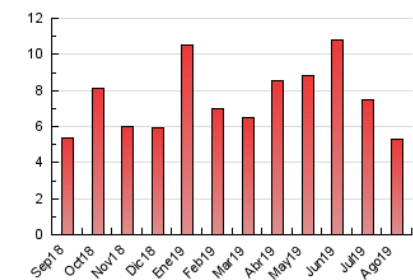

Pàgines (x 1000)