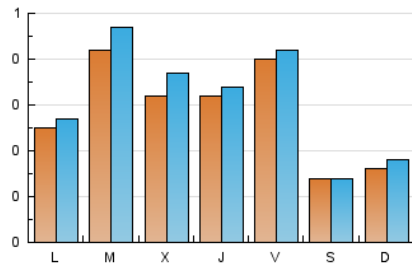

4. Gràfiques (Nacional)

4.1 Per dia de la setmana (promig)

N. únics / Visites (x 100)