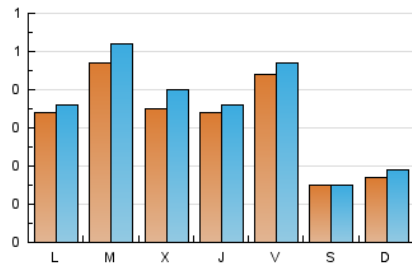

4. Gràfiques (Nacional i Internacional)

4.1 Per dia de la setmana (promig)

N. únics / Visites (x 100)