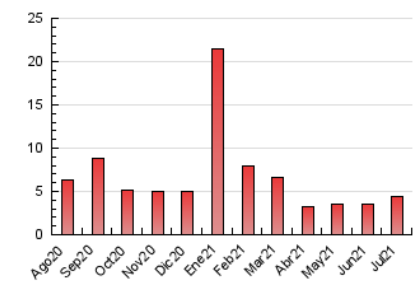

Pàgines (x 1000)