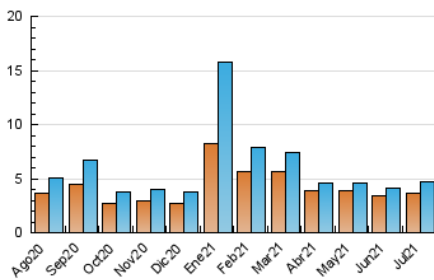

4.3 Per mesos

N. únics / Visites (x 1000)