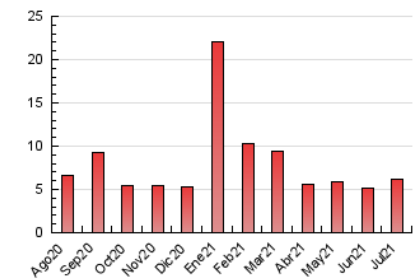

Pàgines (x 1000)