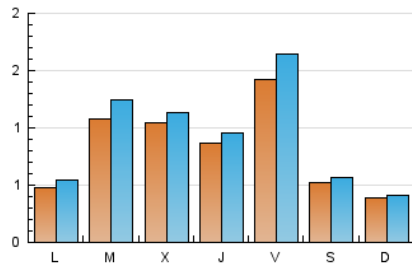

4. Gràfiques (Nacional)

4.1 Per dia de la setmana (promig)

N. únics / Visites (x 100)