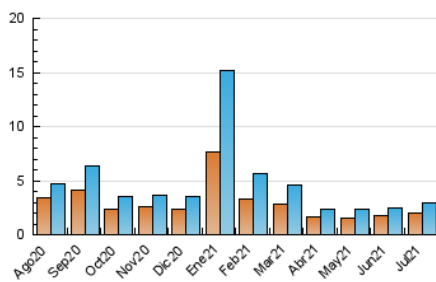

4.3 Per mesos

N. únics / Visites (x 1000)