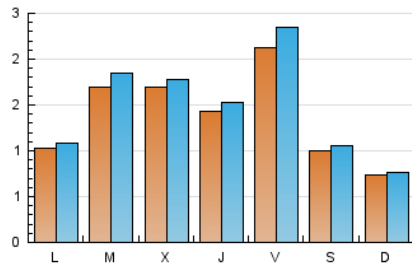

4. Gràfiques (Nacional i Internacional)

4.1 Per dia de la setmana (promig)

N. únics / Visites (x 100)