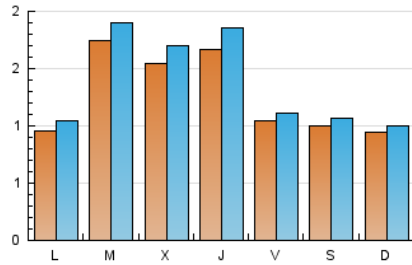

4. Gràfiques (Nacional)

4.1 Per dia de la setmana (promig)

N. únics / Visites (x 100)