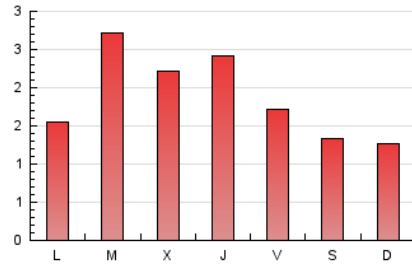

Pàgines (x 100)