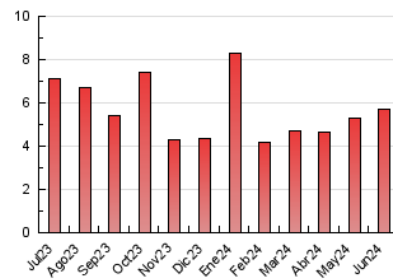

Pàgines (x 1000)