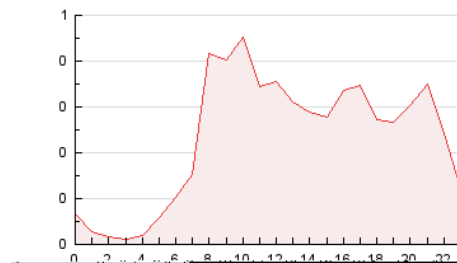

2. Seccions (Nacional)

	PÀGINES	%
HOME	844	15.23 %
RESTA	4.698	84.77 %

3. Per dia del mes (Nacional)

Dia	N. únics	Visites	Pàgines	Dia	N. únics	Visites	Pàgines	Dia	N. únics	Visites	Pàgines
1	60	65	75	11	234	245	327	21	76	79	148
2	60	64	75	12	152	170	219	22	49	51	76
3	83	88	135	13	72	85	109	23	70	75	97
4	137	151	238	14	135	144	194	24	93	105	138
5	116	132	180	15	80	83	106	25	149	168	251
6	305	318	420	16	81	85	107	26	193	205	271
7	84	88	121	17	124	132	195	27	159	189	223
8	67	68	84	18	177	196	270	28	119	134	219
9	70	75	100	19	153	173	217	29	244	270	326
10	82	90	152	20	130	152	213	30	189	199	256

4. Gràfiques (Nacional)

4.1 Per dia de la setmana (promig)

N. únics / Visites (x 100)

Pàgines (x 100)

4.2 Per franja horària (promig)

Visites_ (x 1000)

Pàgines (x 1000)

4.3 Per mesos