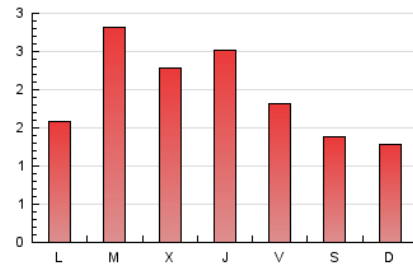

Pàgines (x 100)