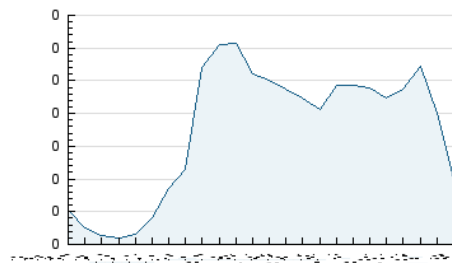

2. Seccions (Nacional)

	PÀGINES	%
HOME	844	15.23 %
RESTA	4.698	84.77 %

3. Per dia del mes (Nacional)

Dia	N. únics	Visites	Pàgines	Dia	N. únics	Visites	Pàgines	Dia	N. únics	Visites	Pàgines
1	60	65	75	11	234	245	327	21	76	79	148
2	60	64	75	12	152	170	219	22	49	51	76
3	83	88	135	13	72	85	109	23	70	75	97
4	137	151	238	14	135	144	194	24	93	105	138
5	116	132	180	15	80	83	106	25	149	168	251
6	305	318	420	16	81	85	107	26	193	205	271
7	84	88	121	17	124	132	195	27	159	189	223
8	67	68	84	18	177	196	270	28	119	134	219
9	70	75	100	19	153	173	217	29	244	270	326
10	82	90	152	20	130	152	213	30	189	199	256

4. Gràfiques (Nacional)

4.1 Per dia de la setmana (promig)

N. únics / Visites (x 100)

Pàgines (x 100)

4.2 Per franja horària (promig)

Visites_ (x 1000)

Pàgines (x 1000)

4.3 Per mesos