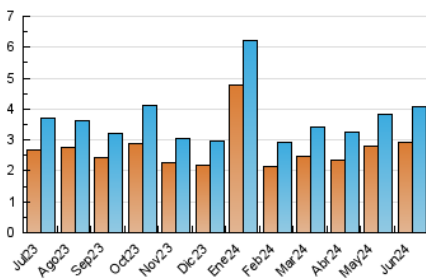

2. Seccions (Nacional)

	PÀGINES	%
HOME	844	15.23 %
RESTA	4.698	84.77 %

3. Per dia del mes (Nacional)

Dia	N. únics	Visites	Pàgines	Dia	N. únics	Visites	Pàgines	Dia	N. únics	Visites	Pàgines
1	60	65	75	11	234	245	327	21	76	79	148
2	60	64	75	12	152	170	219	22	49	51	76
3	83	88	135	13	72	85	109	23	70	75	97
4	137	151	238	14	135	144	194	24	93	105	138
5	116	132	180	15	80	83	106	25	149	168	251
6	305	318	420	16	81	85	107	26	193	205	271
7	84	88	121	17	124	132	195	27	159	189	223
8	67	68	84	18	177	196	270	28	119	134	219
9	70	75	100	19	153	173	217	29	244	270	326
10	82	90	152	20	130	152	213	30	189	199	256

4. Gràfiques (Nacional)

4.1 Per dia de la setmana (promig)

N. únics / Visites (x 100)

Pàgines (x 100)

4.2 Per franja horària (promig)

Visites_ (x 1000)

Pàgines (x 1000)

4.3 Per mesos

N. únics / Visites (x 1000)

Pàgines (x 1000)

5. Observacions

Este Medio Electrónico de Comunicación ha sido medido por la herramienta Google Analytics de Google (GA4)

6. Definicions bàsiques (Para més informació cal veure Normes Tècniques per al Control dels Mitjans Electrònics de Comunicació)

Visita:

Una seqüència ininterrompuda de pàgines servides a un usuari vàlid. Si aquest usuari no realitza peticions de pàgines en un període de temps (30 min) la següent petició constituirà l'inici d'una nova visita.