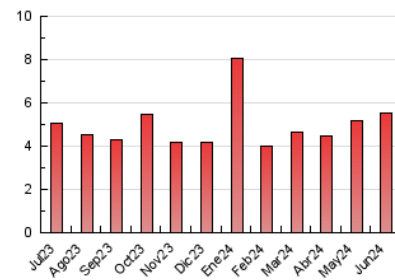

Pàgines (x 1000)