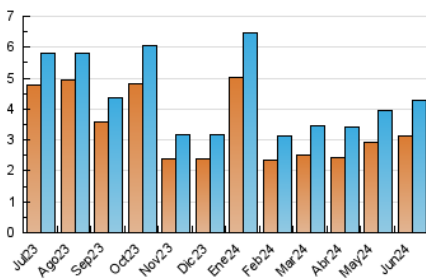

4.2 Per franja horària (promig)

Visites_ (x 1000)

Pàgines (x 1000)

4.3 Per mesos

N. únics / Visites (x 1000)