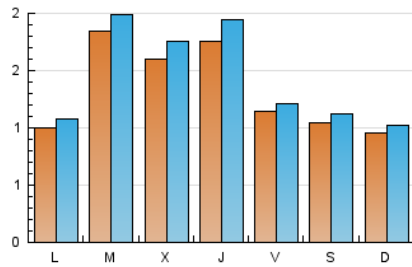

4. Gràfiques (Nacional i Internacional)

4.1 Per dia de la setmana (promig)

N. únics / Visites (x 100)