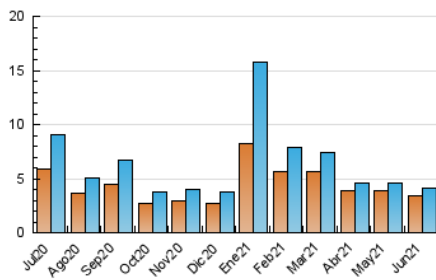

4.3 Per mesos

N. únics / Visites (x 1000)