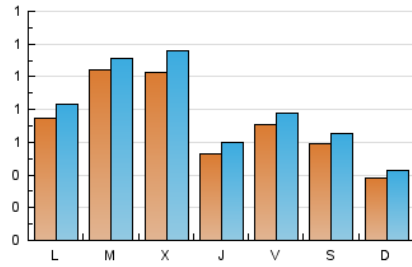

4. Gràfiques (Nacional)

4.1 Per dia de la setmana (promig)

N. únics / Visites (x 100)