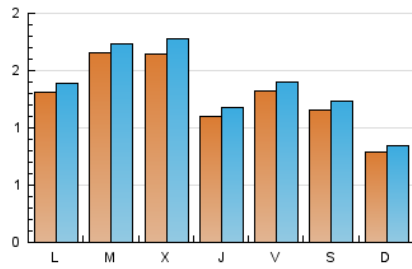

4. Gràfiques (Nacional i Internacional)

4.1 Per dia de la setmana (promig)

N. únics / Visites (x 100)