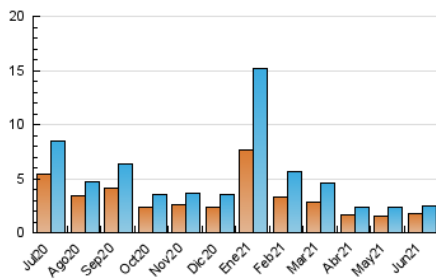

4.3 Per mesos

N. únics / Visites (x 1000)