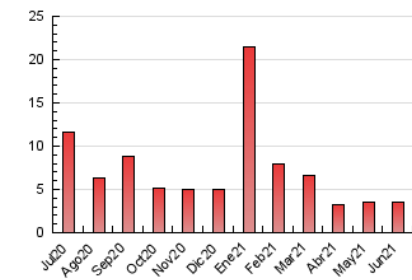

Pàgines (x 1000)