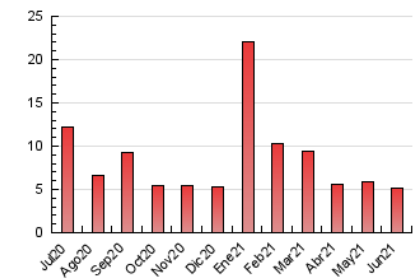

Pàgines (x 1000)