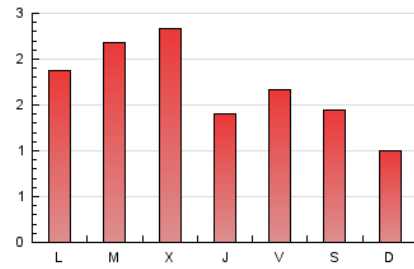

Pàgines (x 100)