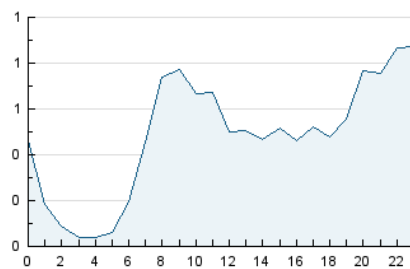

2. Seccions (Nacional)

	PÀGINES	%
HOME	1.123	10.71 %
RESTA	9.364	89.29 %

3. Per dia del mes (Nacional)

Dia	N. únics	Visites	Pàgines	Dia	N. únics	Visites	Pàgines	Dia	N. únics	Visites	Pàgines
1	27	30	41	11	78	84	115	21	199	220	290
2	29	32	45	12	98	112	169	22	93	101	167
3	180	203	322	13	425	481	665	23	73	79	106
4	115	127	188	14	1.544	1.842	2.397	24	75	79	96
5	68	79	126	15	733	808	1.081	25	137	148	219
6	173	189	260	16	473	496	629	26	100	114	172
7	118	136	189	17	231	244	327	27	373	390	533
8	38	40	54	18	312	343	441	28	203	218	328
9	48	52	78	19	502	579	775	29	60	67	118
10	53	54	75	20	292	316	407	30	57	64	74

4. Gràfiques (Nacional)

4.1 Per dia de la setmana (promig)

N. únics / Visites (x 100)

Pàgines (x 100)

4.2 Per franja horària (promig)

Visites (x 1000)

Pàgines (x 1000)

4.3 Per mesos