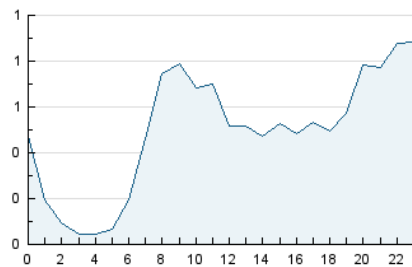

2. Seccions (Nacional i Internacional)

	PÀGINES	%
HOME	1.156	10.70 %
RESTA	9.648	89.30 %

3. Per dia del mes (Nacional i Internacional)

Dia	N. únics	Visites	Pàgines	Dia	N. únics	Visites	Pàgines	Dia	N. únics	Visites	Pàgines
1	28	31	42	11	82	88	119	21	206	227	297
2	32	35	48	12	106	120	177	22	97	105	171
3	193	216	337	13	441	499	683	23	77	84	112
4	126	138	199	14	1.577	1.880	2.444	24	79	83	100
5	72	83	130	15	752	830	1.108	25	147	158	231
6	180	196	267	16	482	505	638	26	103	118	178
7	142	163	222	17	237	250	333	27	383	400	543
8	43	46	61	18	325	356	456	28	213	229	341
9	51	55	81	19	515	594	790	29	63	70	121
10	54	55	76	20	305	329	422	30	60	67	77

4. Gràfiques (Nacional i Internacional)

4.1 Per dia de la setmana (promig)

N. únics / Visites (x 100)

Pàgines (x 100)

4.2 Per franja horària (promig)

Visites (x 1000)

Pàgines (x 1000)

4.3 Per mesos