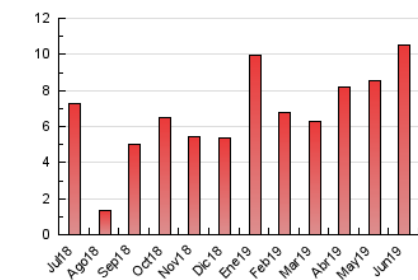

Pàgines (x 1000)