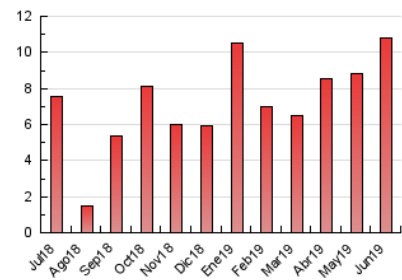

Pàgines (x 1000)