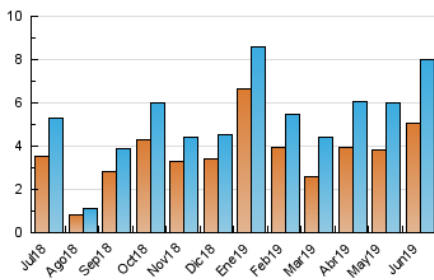

4.3 Per mesos

N. únics / Visites (x 1000)