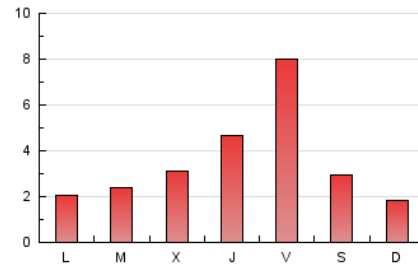

Pàgines (x 100)