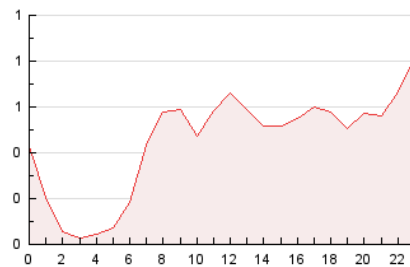

2. Seccions (Nacional i Internacional)

	PÀGINES	%
HOME	1.156	10.70 %
RESTA	9.648	89.30 %

3. Per dia del mes (Nacional i Internacional)

Dia	N. únics	Visites	Pàgines	Dia	N. únics	Visites	Pàgines	Dia	N. únics	Visites	Pàgines
1	28	31	42	11	82	88	119	21	206	227	297
2	32	35	48	12	106	120	177	22	97	105	171
3	193	216	337	13	441	499	683	23	77	84	112
4	126	138	199	14	1.577	1.880	2.444	24	79	83	100
5	72	83	130	15	752	830	1.108	25	147	158	231
6	180	196	267	16	482	505	638	26	103	118	178
7	142	163	222	17	237	250	333	27	383	400	543
8	43	46	61	18	325	356	456	28	213	229	341
9	51	55	81	19	515	594	790	29	63	70	121
10	54	55	76	20	305	329	422	30	60	67	77

4. Gràfiques (Nacional i Internacional)

4.1 Per dia de la setmana (promig)

N. únics / Visites (x 100)

Pàgines (x 100)

4.2 Per franja horària (promig)

Visites (x 1000)

Pàgines (x 1000)

4.3 Per mesos