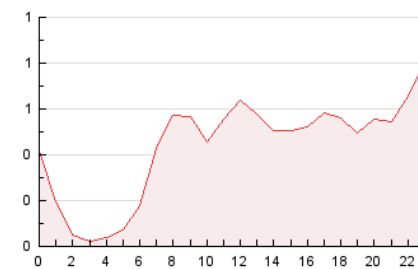

2. Seccions (Nacional)

	PÀGINES	%
HOME	1.123	10.71 %
RESTA	9.364	89.29 %

3. Per dia del mes (Nacional)

Dia	N. únics	Visites	Pàgines	Dia	N. únics	Visites	Pàgines	Dia	N. únics	Visites	Pàgines
1	27	30	41	11	78	84	115	21	199	220	290
2	29	32	45	12	98	112	169	22	93	101	167
3	180	203	322	13	425	481	665	23	73	79	106
4	115	127	188	14	1.544	1.842	2.397	24	75	79	96
5	68	79	126	15	733	808	1.081	25	137	148	219
6	173	189	260	16	473	496	629	26	100	114	172
7	118	136	189	17	231	244	327	27	373	390	533
8	38	40	54	18	312	343	441	28	203	218	328
9	48	52	78	19	502	579	775	29	60	67	118
10	53	54	75	20	292	316	407	30	57	64	74

4. Gràfiques (Nacional)

4.1 Per dia de la setmana (promig)

N. únics / Visites (x 100)

Pàgines (x 100)

4.2 Per franja horària (promig)

Visites (x 1000)

Pàgines (x 1000)

4.3 Per mesos