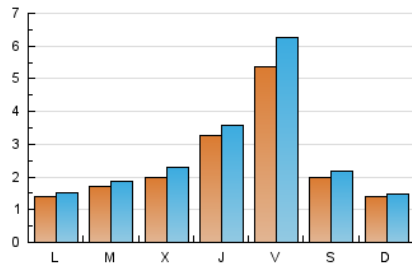

4. Gràfiques (Nacional i Internacional)

4.1 Per dia de la setmana (promig)

N. únics / Visites (x 100)