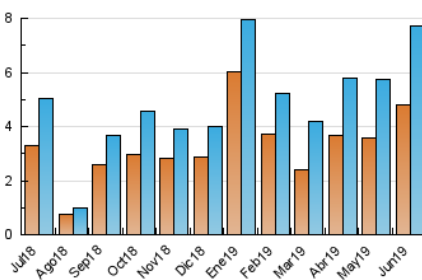

4.3 Per mesos

N. únics / Visites (x 1000)