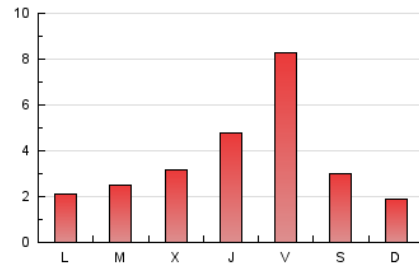

Pàgines (x 100)