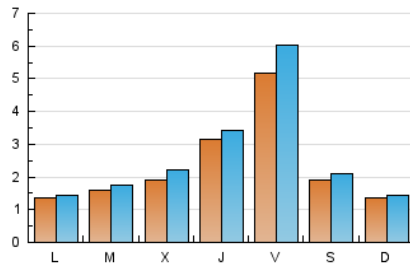

4. Gràfiques (Nacional)

4.1 Per dia de la setmana (promig)

N. únics / Visites (x 100)