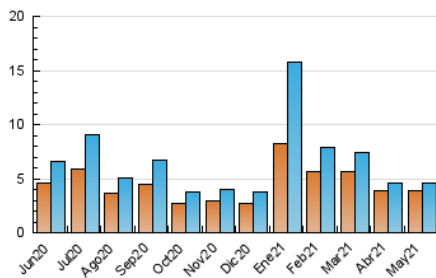

4.3 Per mesos

N. únics / Visites (x 1000)