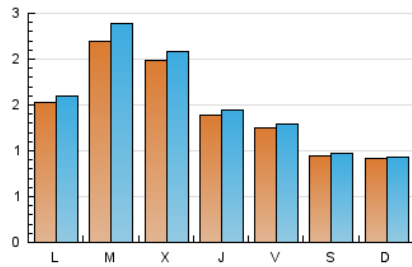

4. Gràfiques (Nacional i Internacional)

4.1 Per dia de la setmana (promig)

N. únics / Visites (x 100)