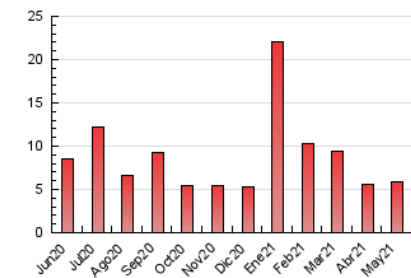

Pàgines (x 1000)