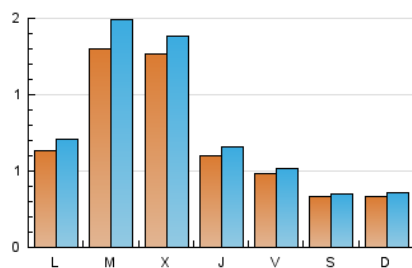

4. Gràfiques (Nacional)

4.1 Per dia de la setmana (promig)

N. únics / Visites (x 100)