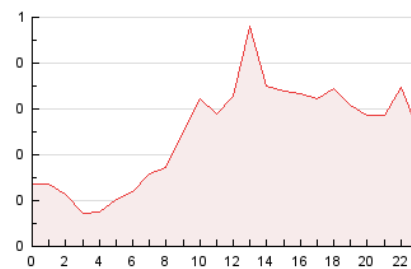

2. Seccions (Nacional i Internacional)

	PÀGINES	%
HOME	941	15.87 %
RESTA	4.988	84.13 %

3. Per dia del mes (Nacional i Internacional)

Dia	N. únics	Visites	Pàgines	Dia	N. únics	Visites	Pàgines	Dia	N. únics	Visites	Pàgines
1	81	85	96	11	435	492	613	21	120	125	151
2	38	41	66	12	230	249	305	22	100	102	113
3	153	163	207	13	170	184	254	23	116	119	144
4	201	209	239	14	163	166	383	24	113	115	146
5	191	198	251	15	131	135	146	25	94	100	127
6	140	144	164	16	110	115	124	26	63	64	86
7	107	112	188	17	132	134	158	27	87	90	102
8	87	88	103	18	147	155	191	28	110	114	125
9	109	111	148	19	309	325	463	29	72	74	77
10	250	272	330	20	157	162	199	30	80	81	88
								31	115	118	142

4. Gràfiques (Nacional i Internacional)

4.1 Per dia de la setmana (promig)

N. únics / Visites (x 100)

Pàgines (x 100)

4.2 Per franja horària (promig)

Visites (x 1000)

Pàgines (x 1000)

4.3 Per mesos