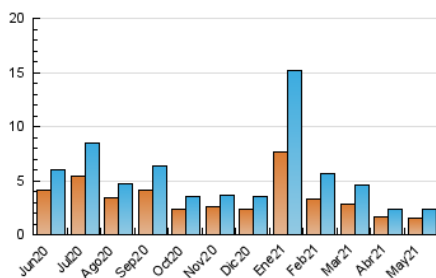

4.3 Per mesos

N. únics / Visites (x 1000)