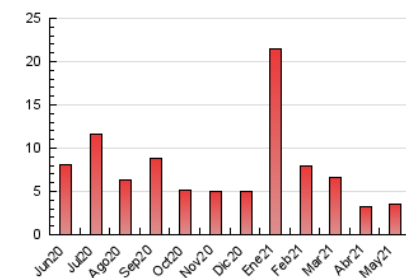

Pàgines (x 1000)