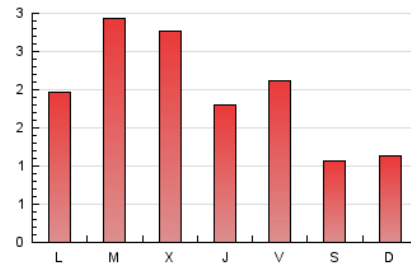

Pàgines (x 100)