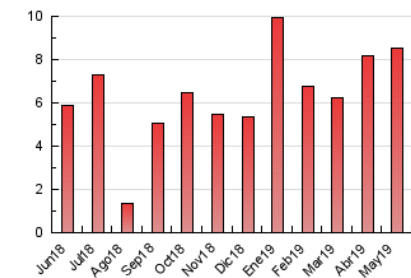

Pàgines (x 1000)