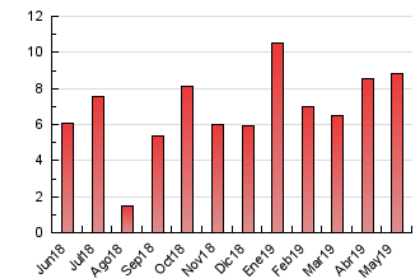

Pàgines (x 1000)