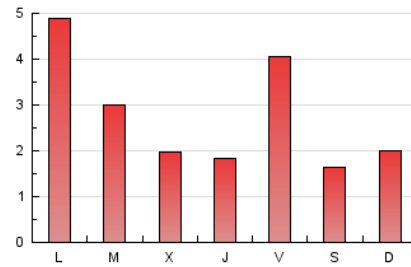

Pàgines (x 100)