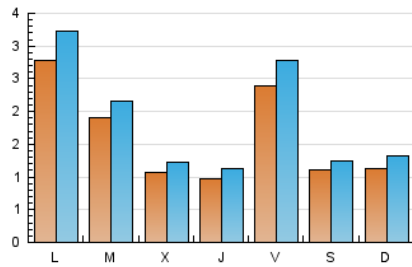

4. Gràfiques (Nacional)

4.1 Per dia de la setmana (promig)

N. únics / Visites (x 100)