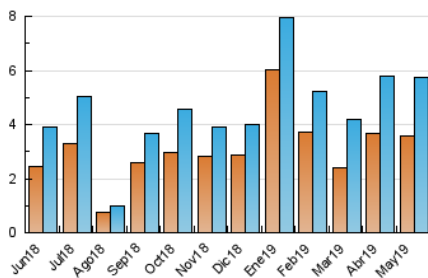

4.3 Per mesos

N. únics / Visites (x 1000)