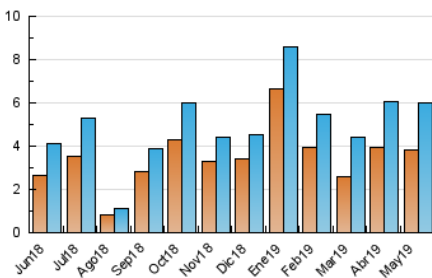

4.3 Per mesos

N. únics / Visites (x 1000)