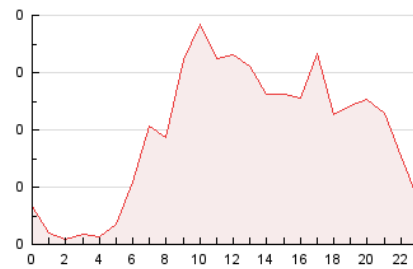

2. Seccions (Nacional i Internacional)

	PÀGINES	%
HOME	753	16.22 %
RESTA	3.889	83.78 %

3. Per dia del mes (Nacional i Internacional)

Dia	N. únics	Visites	Pàgines	Dia	N. únics	Visites	Pàgines	Dia	N. únics	Visites	Pàgines
1	148	151	159	11	103	122	229	21	60	64	75
2	74	81	132	12	140	167	236	22	85	96	120
3	74	83	129	13	63	69	83	23	281	310	375
4	83	94	146	14	149	158	204	24	123	139	167
5	113	123	162	15	123	146	201	25	97	113	173
6	93	98	144	16	106	114	150	26	147	157	209
7	49	56	74	17	98	109	145	27	67	70	88
8	80	89	130	18	90	98	134	28	59	63	72
9	61	68	121	19	118	125	168	29	76	81	129
10	216	245	333	20	60	61	71	30	54	63	83

4. Gràfiques (Nacional i Internacional)

4.1 Per dia de la setmana (promig)

N. únics / Visites (x 100)

Pàgines (x 100)

4.2 Per franja horària (promig)

Visites_ (x 1000)

Pàgines (x 1000)

4.3 Per mesos