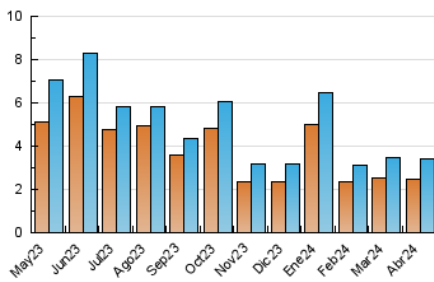

4.3 Per mesos

N. únics / Visites (x 1000)