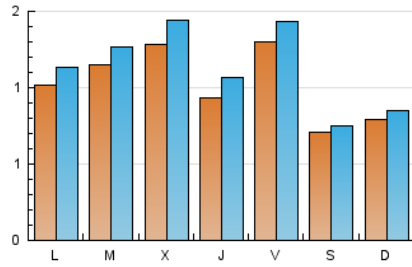

4. Gràfiques (Nacional i Internacional)

4.1 Per dia de la setmana (promig)

N. únics / Visites (x 100)