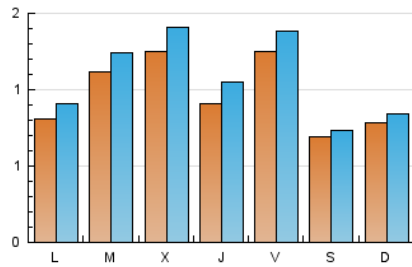

4. Gràfiques (Nacional)

4.1 Per dia de la setmana (promig)

N. únics / Visites (x 100)