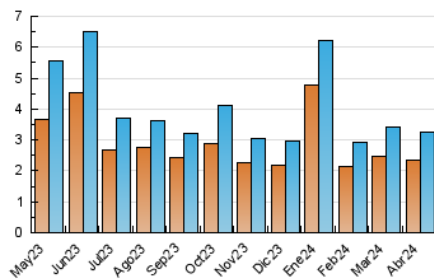

2. Seccions (Nacional)

	PÀGINES	%
HOME	715	16.08 %
RESTA	3.732	83.92 %

3. Per dia del mes (Nacional)

Dia	N. únics	Visites	Pàgines	Dia	N. únics	Visites	Pàgines	Dia	N. únics	Visites	Pàgines
1	64	66	73	11	102	121	228	21	56	60	71
2	72	78	124	12	136	163	233	22	81	92	116
3	71	79	116	13	63	69	83	23	278	307	372
4	79	90	142	14	148	157	203	24	120	136	164
5	111	121	160	15	117	140	194	25	94	110	168
6	89	94	139	16	103	111	149	26	136	145	197
7	49	56	74	17	95	106	142	27	66	69	87
8	74	83	124	18	90	98	134	28	57	61	70
9	58	65	118	19	115	122	164	29	67	72	120
10	215	244	332	20	58	59	69	30	51	60	81

4. Gràfiques (Nacional)

4.1 Per dia de la setmana (promig)

N. únics / Visites (x 100)

Pàgines (x 100)

4.2 Per franja horària (promig)

Visites_ (x 1000)

Pàgines (x 1000)

4.3 Per mesos

N. únics / Visites (x 1000)

Pàgines (x 1000)

5. Observacions

Este Medio Electrónico de Comunicación ha sido medido por la herramienta Google Analytics de Google (GA4)

6. Definicions bàsiques (Para més informació cal veure Normes Tècniques per al Control dels Mitjans Electrònics de Comunicació)

Visita:

Una seqüència ininterrompuda de pàgines servides a un usuari vàlid. Si aquest usuari no realitza peticions de pàgines en un període de temps (30 min) la següent petició constituirà l'inici d'una nova visita.