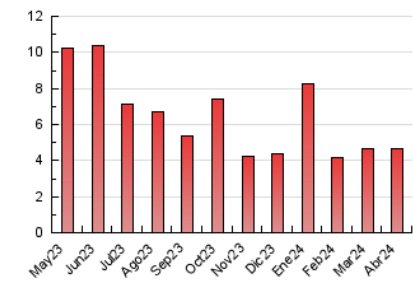

Pàgines (x 1000)