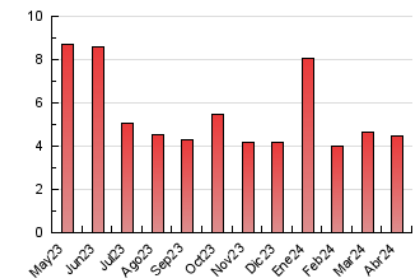

Pàgines (x 1000)