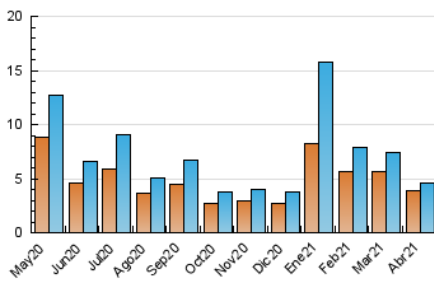

4.3 Per mesos

N. únics / Visites (x 1000)