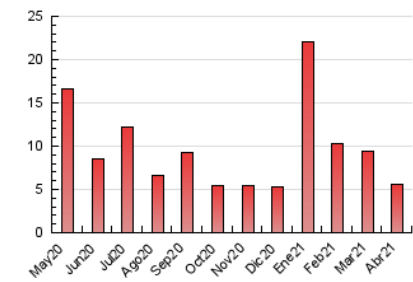

Pàgines (x 1000)