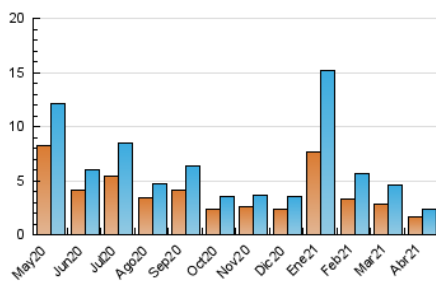

4.3 Per mesos

N. únics / Visites (x 1000)