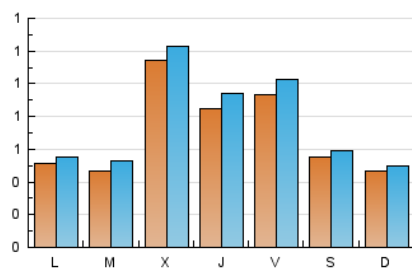

4. Gràfiques (Nacional)

4.1 Per dia de la setmana (promig)

N. únics / Visites (x 100)