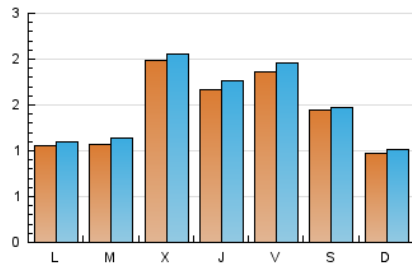

4. Gràfiques (Nacional i Internacional)

4.1 Per dia de la setmana (promig)

N. únics / Visites (x 100)