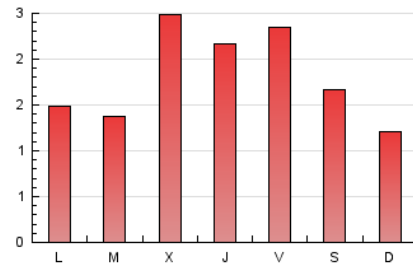

Pàgines (x 100)