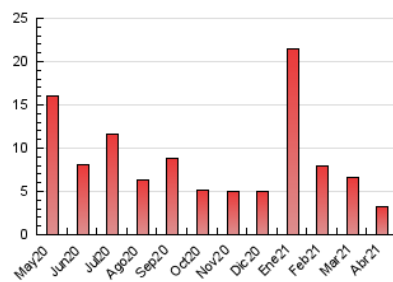

Pàgines (x 1000)