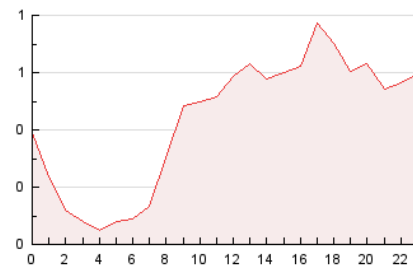

2. Seccions (Nacional i Internacional)

	PÀGINES	%
HOME	1.325	12.72 %
RESTA	9.092	87.28 %

3. Per dia del mes (Nacional i Internacional)

Dia	N. únics	Visites	Pàgines	Dia	N. únics	Visites	Pàgines	Dia	N. únics	Visites	Pàgines
1	431	470	715	11	769	801	972	21	141	159	251
2	308	341	497	12	707	781	949	22	144	157	261
3	248	277	390	13	217	240	352	23	304	342	434
4	102	105	129	14	108	118	182	24	124	135	195
5	137	140	180	15	144	157	221	25	173	184	273
6	174	196	295	16	82	91	154	26	63	66	81
7	174	191	255	17	194	217	292	27	96	105	159
8	98	105	174	18	158	169	258	28	380	413	598
9	418	482	689	19	66	69	110	29	342	367	489
10	156	167	231	20	101	119	185	30	293	322	446

4. Gràfiques (Nacional i Internacional)

4.1 Per dia de la setmana (promig)

N. únics / Visites (x 100)

Pàgines (x 100)

4.2 Per franja horària (promig)

Visites (x 1000)

Pàgines (x 1000)

4.3 Per mesos