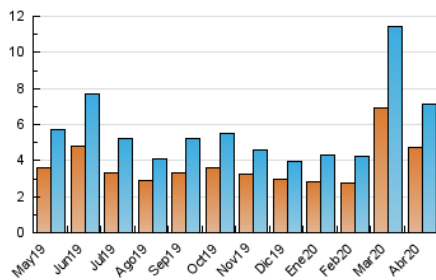

4.3 Per mesos

N. únics / Visites (x 1000)