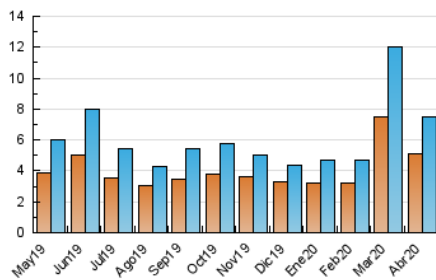

4.3 Per mesos

N. únics / Visites (x 1000)