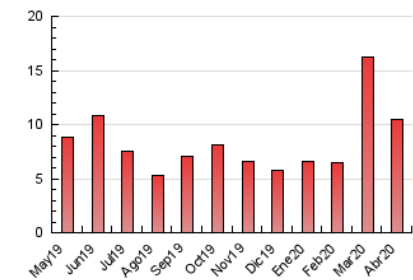

Pàgines (x 1000)