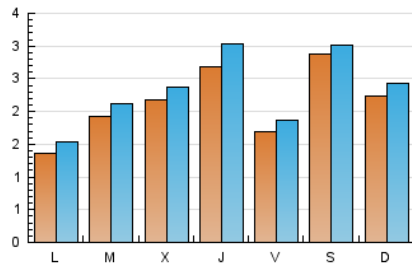

4. Gràfiques (Nacional)

4.1 Per dia de la setmana (promig)

N. únics / Visites (x 100)