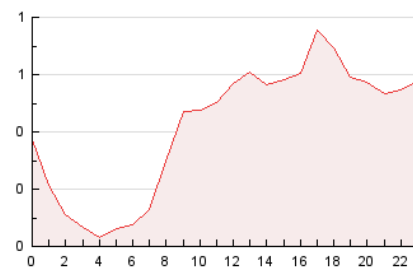

2. Seccions (Nacional)

	PÀGINES	%
HOME	1.308	13.06 %
RESTA	8.710	86.94 %

3. Per dia del mes (Nacional)

Dia	N. únics	Visites	Pàgines	Dia	N. únics	Visites	Pàgines	Dia	N. únics	Visites	Pàgines
1	406	445	690	11	760	792	963	21	133	151	243
2	289	322	478	12	683	757	924	22	131	144	248
3	236	265	378	13	198	221	332	23	299	337	429
4	89	92	116	14	102	112	176	24	119	130	190
5	90	93	133	15	138	151	215	25	159	170	259
6	163	185	284	16	71	79	142	26	57	60	75
7	160	177	240	17	185	208	283	27	86	95	149
8	91	98	165	18	144	155	244	28	371	404	588
9	406	470	677	19	62	65	106	29	320	345	467
10	135	146	210	20	98	116	182	30	281	310	432

4. Gràfiques (Nacional)

4.1 Per dia de la setmana (promig)

N. únics / Visites (x 100)

Pàgines (x 100)

4.2 Per franja horària (promig)

Visites (x 1000)

Pàgines (x 1000)

4.3 Per mesos