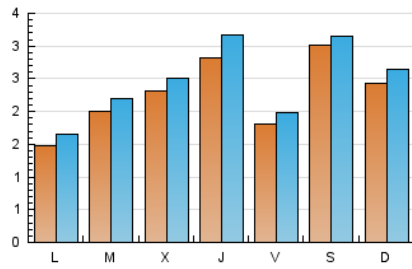

4. Gràfiques (Nacional i Internacional)

4.1 Per dia de la setmana (promig)

N. únics / Visites (x 100)