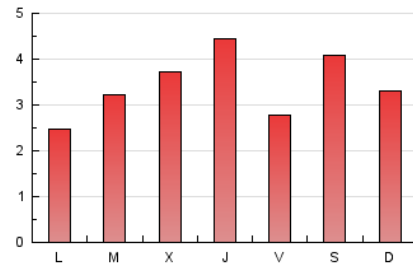

Pàgines (x 100)