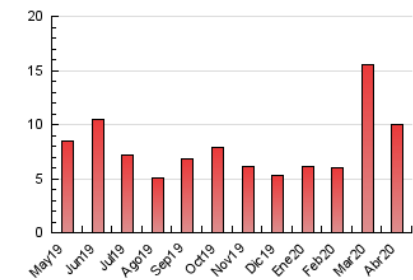

Pàgines (x 1000)