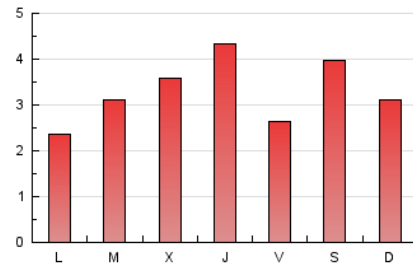

Pàgines (x 100)