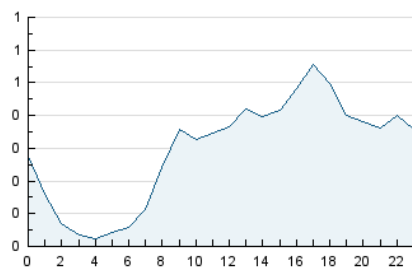

2. Seccions (Nacional)

	PÀGINES	%
HOME	1.308	13.06 %
RESTA	8.710	86.94 %

3. Per dia del mes (Nacional)

Dia	N. únics	Visites	Pàgines	Dia	N. únics	Visites	Pàgines	Dia	N. únics	Visites	Pàgines
1	406	445	690	11	760	792	963	21	133	151	243
2	289	322	478	12	683	757	924	22	131	144	248
3	236	265	378	13	198	221	332	23	299	337	429
4	89	92	116	14	102	112	176	24	119	130	190
5	90	93	133	15	138	151	215	25	159	170	259
6	163	185	284	16	71	79	142	26	57	60	75
7	160	177	240	17	185	208	283	27	86	95	149
8	91	98	165	18	144	155	244	28	371	404	588
9	406	470	677	19	62	65	106	29	320	345	467
10	135	146	210	20	98	116	182	30	281	310	432

4. Gràfiques (Nacional)

4.1 Per dia de la setmana (promig)

N. únics / Visites (x 100)

Pàgines (x 100)

4.2 Per franja horària (promig)

Visites (x 1000)

Pàgines (x 1000)

4.3 Per mesos