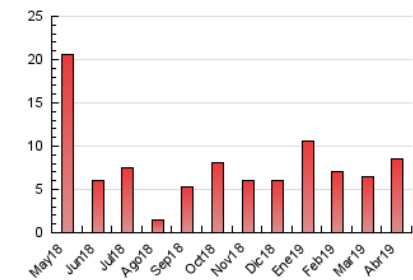

Pàgines (x 1000)