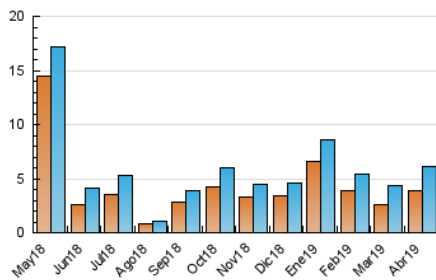

4.3 Per mesos

N. únics / Visites (x 1000)