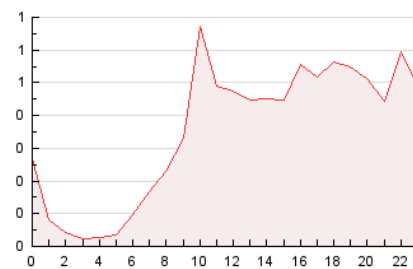

2. Seccions (Nacional i Internacional)

	PÀGINES	%
HOME	972	11.41 %
RESTA	7.547	88.59 %

3. Per dia del mes (Nacional i Internacional)

Dia	N. únics	Visites	Pàgines	Dia	N. únics	Visites	Pàgines	Dia	N. únics	Visites	Pàgines
1	80	88	121	11	176	211	330	21	64	71	89
2	128	144	208	12	291	334	538	22	54	56	87
3	69	74	99	13	196	203	242	23	578	638	797
4	205	228	307	14	93	100	124	24	332	370	532
5	448	482	567	15	91	104	152	25	164	189	305
6	177	185	232	16	106	116	236	26	100	116	202
7	105	109	132	17	164	178	228	27	119	148	219
8	319	372	538	18	233	268	415	28	133	146	200
9	161	180	257	19	121	132	175	29	243	263	355
10	177	201	305	20	57	60	89	30	289	322	438

4. Gràfiques (Nacional i Internacional)

4.1 Per dia de la setmana (promig)

N. únics / Visites (x 100)

Pàgines (x 100)

4.2 Per franja horària (promig)

Visites (x 1000)

Pàgines (x 1000)

4.3 Per mesos