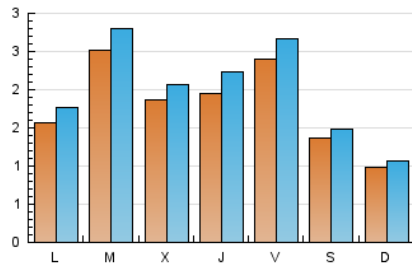

4. Gràfiques (Nacional i Internacional)

4.1 Per dia de la setmana (promig)

N. únics / Visites (x 100)