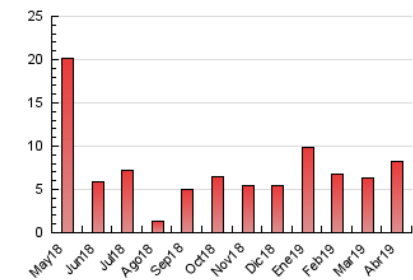

Pàgines (x 1000)