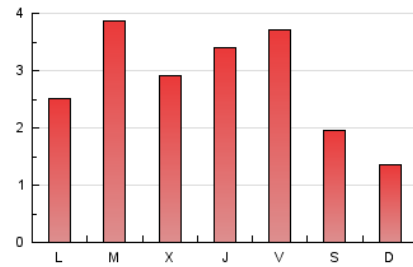

Pàgines (x 100)