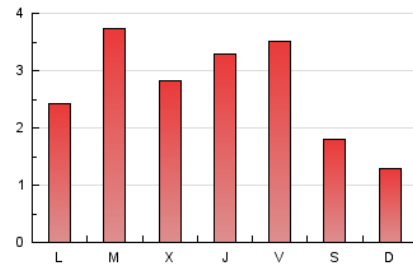

Pàgines (x 100)