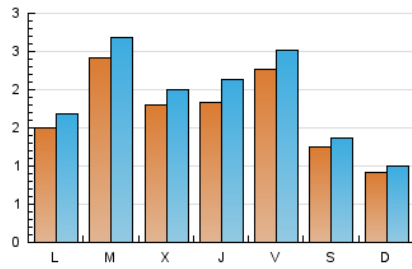

4. Gràfiques (Nacional)

4.1 Per dia de la setmana (promig)

N. únics / Visites (x 100)