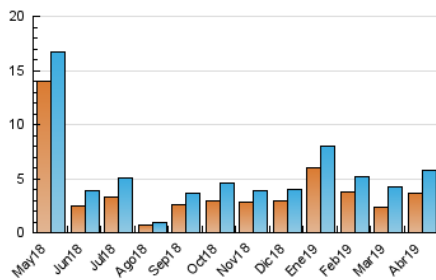

4.3 Per mesos

N. únics / Visites (x 1000)