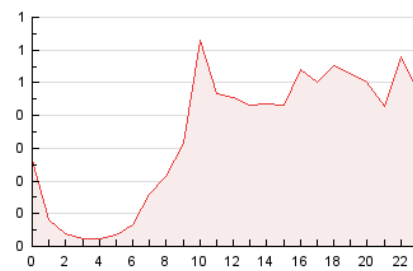

2. Seccions (Nacional)

	PÀGINES	%
HOME	925	11.33 %
RESTA	7.241	88.67 %

3. Per dia del mes (Nacional)

Dia	N. únics	Visites	Pàgines	Dia	N. únics	Visites	Pàgines	Dia	N. únics	Visites	Pàgines
1	76	84	117	11	166	201	320	21	62	69	87
2	120	136	198	12	270	311	502	22	50	52	83
3	67	72	97	13	157	163	195	23	554	613	769
4	192	215	294	14	86	93	117	24	325	362	516
5	423	455	539	15	82	95	143	25	157	182	298
6	170	178	225	16	99	109	229	26	94	110	195
7	98	102	124	17	157	171	221	27	117	145	216
8	309	362	525	18	217	252	399	28	123	136	190
9	159	178	252	19	116	127	167	29	232	252	342
10	171	195	298	20	54	57	86	30	273	306	422

4. Gràfiques (Nacional)

4.1 Per dia de la setmana (promig)

N. únics / Visites (x 100)

Pàgines (x 100)

4.2 Per franja horària (promig)

Visites (x 1000)

Pàgines (x 1000)

4.3 Per mesos