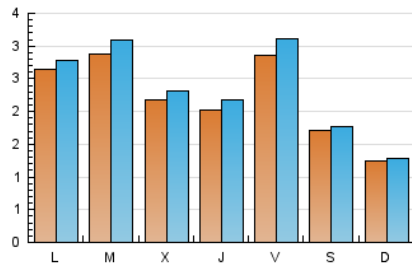

4. Gràfiques (Nacional i Internacional)

4.1 Per dia de la setmana (promig)

N. únics / Visites (x 100)