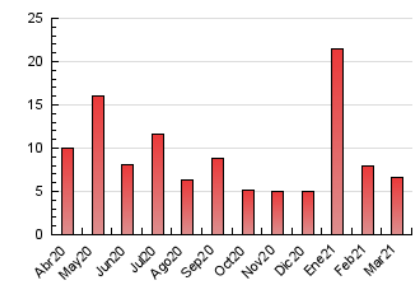

Pàgines (x 1000)