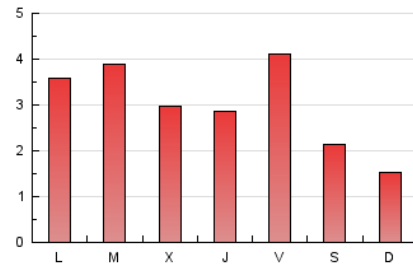

Pàgines (x 100)