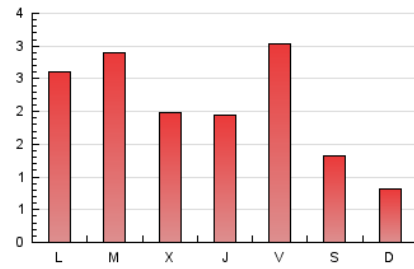

Pàgines (x 100)