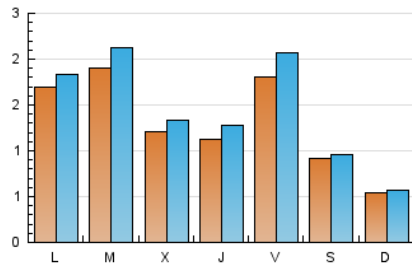

4. Gràfiques (Nacional)

4.1 Per dia de la setmana (promig)

N. únics / Visites (x 100)