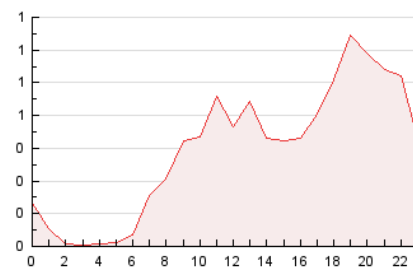

2. Seccions (Nacional i Internacional)

	PÀGINES	%
HOME	1.644	17.39 %
RESTA	7.809	82.61 %

3. Per dia del mes (Nacional i Internacional)

Dia	N. únics	Visites	Pàgines	Dia	N. únics	Visites	Pàgines	Dia	N. únics	Visites	Pàgines
1	559	582	746	11	163	167	190	21	185	188	204
2	632	706	897	12	269	279	366	22	226	238	296
3	315	344	462	13	233	234	266	23	146	156	192
4	266	287	381	14	131	133	174	24	142	148	190
5	465	539	744	15	169	175	229	25	185	201	259
6	214	221	279	16	314	330	392	26	188	194	242
7	128	136	168	17	307	323	438	27	106	113	148
8	291	317	418	18	196	215	312	28	56	57	66
9	255	266	344	19	218	236	290	29	73	81	94
10	216	225	251	20	132	137	162	30	88	90	113
								31	109	114	140

4. Gràfiques (Nacional i Internacional)

4.1 Per dia de la setmana (promig)

N. únics / Visites (x 100)

Pàgines (x 100)

4.2 Per franja horària (promig)

Visites__ (x 1000)

Pàgines (x 1000)

4.3 Per mesos