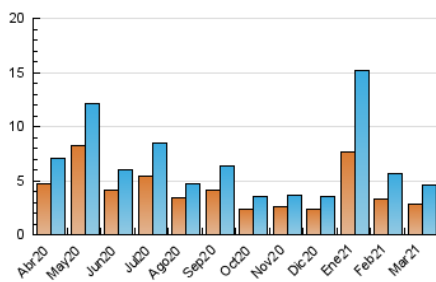

4.3 Per mesos

N. únics / Visites (x 1000)