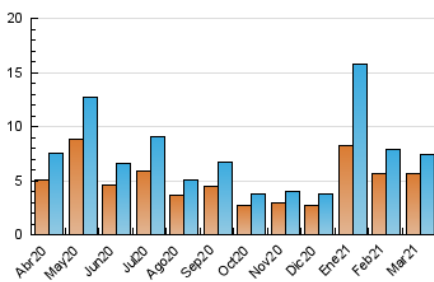

4.3 Per mesos

N. únics / Visites (x 1000)