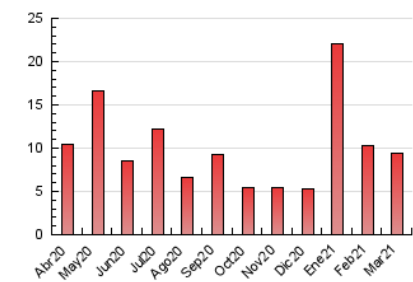

Pàgines (x 1000)