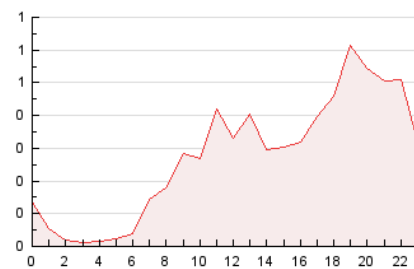

2. Seccions (Nacional)

	PÀGINES	%
HOME	1.115	16.91 %
RESTA	5.479	83.09 %

3. Per dia del mes (Nacional)

Dia	N. únics	Visites	Pàgines	Dia	N. únics	Visites	Pàgines	Dia	N. únics	Visites	Pàgines
1	460	483	648	11	71	74	95	21	85	87	103
2	534	608	798	12	168	178	263	22	102	114	169
3	217	246	364	13	112	113	145	23	65	75	109
4	179	200	294	14	44	46	87	24	58	64	106
5	360	433	636	15	63	68	120	25	109	125	183
6	132	138	195	16	168	181	242	26	115	121	171
7	53	61	92	17	194	209	323	27	78	85	120
8	180	205	304	18	94	112	207	28	32	33	42
9	132	143	220	19	78	95	144	29	40	48	62
10	90	98	123	20	45	48	73	30	52	54	77
				21				31	48	53	79

4. Gràfiques (Nacional)

4.1 Per dia de la setmana (promig)

N. únics / Visites (x 100)

Pàgines (x 100)

4.2 Per franja horària (promig)

Visites__ (x 1000)

Pàgines (x 1000)

4.3 Per mesos