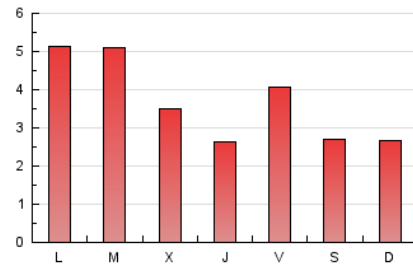

Pàgines (x 100)