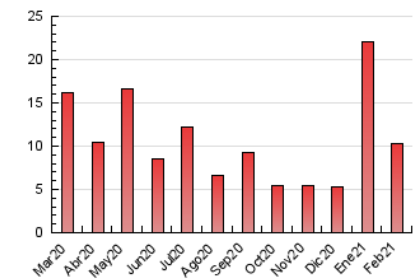

Pàgines (x 1000)