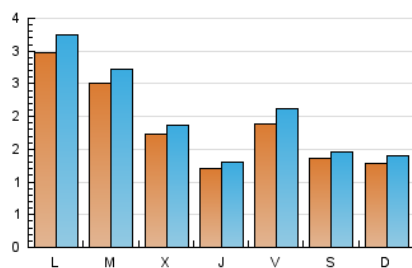

4. Gràfiques (Nacional)

4.1 Per dia de la setmana (promig)

N. únics / Visites (x 100)