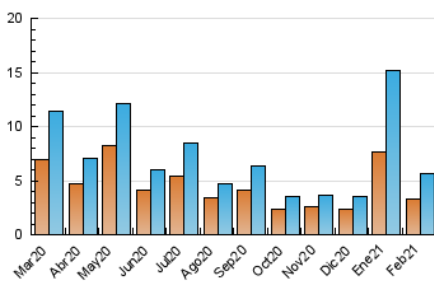

4.3 Per mesos

N. únics / Visites (x 1000)