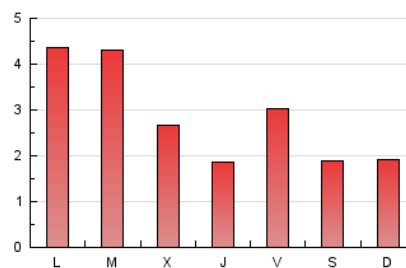

Pàgines (x 100)