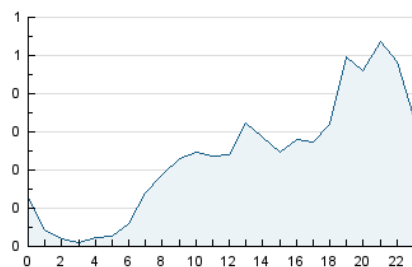

2. Seccions (Nacional)

	PÀGINES	%
HOME	1.209	15.10 %
RESTA	6.795	84.90 %

3. Per dia del mes (Nacional)

Dia	N. únics	Visites	Pàgines	Dia	N. únics	Visites	Pàgines	Dia	N. únics	Visites	Pàgines
1	241	268	361	11	103	110	148	21	40	46	60
2	483	552	912	12	81	94	147	22	212	222	277
3	361	389	545	13	73	76	106	23	163	168	240
4	138	156	225	14	266	296	386	24	82	87	126
5	375	416	567	15	158	168	231	25	188	207	286
6	222	237	293	16	59	65	123	26	225	248	358
7	94	101	145	17	88	94	157	27	206	214	258
8	577	637	879	18	50	52	86	28	112	116	172
9	295	308	446	19	70	84	140				
10	159	179	234	20	47	52	96				

4. Gràfiques (Nacional)

4.1 Per dia de la setmana (promig)

N. únics / Visites (x 100)

Pàgines (x 100)

4.2 Per franja horària (promig)

Visites (x 1000)

Pàgines (x 1000)

4.3 Per mesos