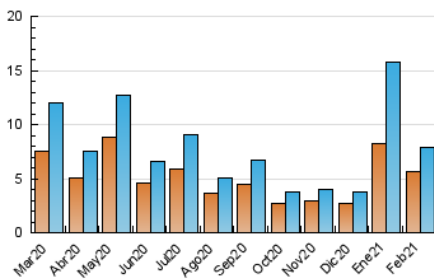

4.3 Per mesos

N. únics / Visites (x 1000)