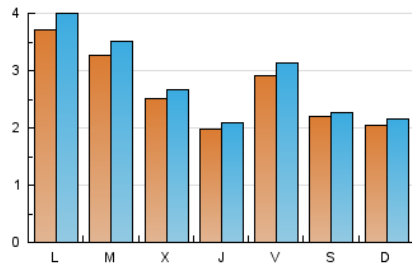

4. Gràfiques (Nacional i Internacional)

4.1 Per dia de la setmana (promig)

N. únics / Visites (x 100)