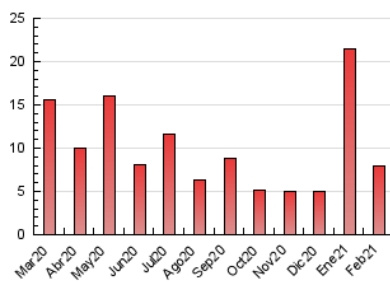

Pàgines (x 1000)