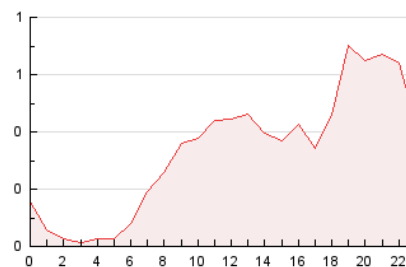

2. Seccions (Nacional)

	PÀGINES	%
HOME	1.209	15.10 %
RESTA	6.795	84.90 %

3. Per dia del mes (Nacional)

Dia	N. únics	Visites	Pàgines	Dia	N. únics	Visites	Pàgines	Dia	N. únics	Visites	Pàgines
1	241	268	361	11	103	110	148	21	40	46	60
2	483	552	912	12	81	94	147	22	212	222	277
3	361	389	545	13	73	76	106	23	163	168	240
4	138	156	225	14	266	296	386	24	82	87	126
5	375	416	567	15	158	168	231	25	188	207	286
6	222	237	293	16	59	65	123	26	225	248	358
7	94	101	145	17	88	94	157	27	206	214	258
8	577	637	879	18	50	52	86	28	112	116	172
9	295	308	446	19	70	84	140				
10	159	179	234	20	47	52	96				

4. Gràfiques (Nacional)

4.1 Per dia de la setmana (promig)

N. únics / Visites (x 100)

Pàgines (x 100)

4.2 Per franja horària (promig)

Visites (x 1000)

Pàgines (x 1000)

4.3 Per mesos