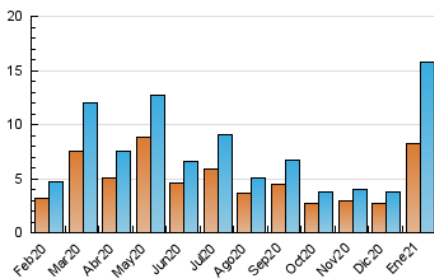

4.3 Per mesos

N. únics / Visites (x 1000)