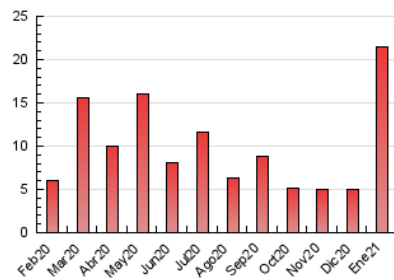

Pàgines (x 1000)