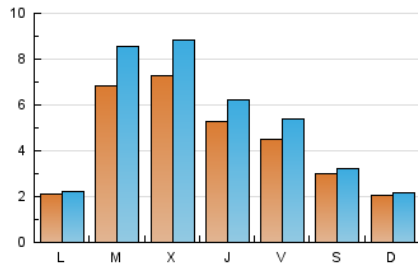

4. Gràfiques (Nacional i Internacional)

4.1 Per dia de la setmana (promig)

N. únics / Visites (x 100)