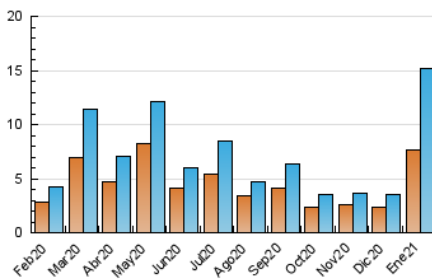

4.3 Per mesos

N. únics / Visites (x 1000)