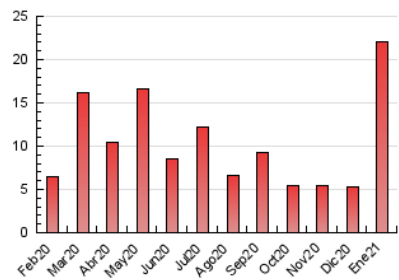

Pàgines (x 1000)