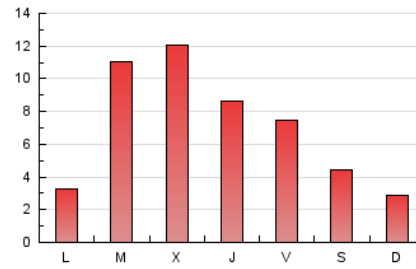

Pàgines (x 100)