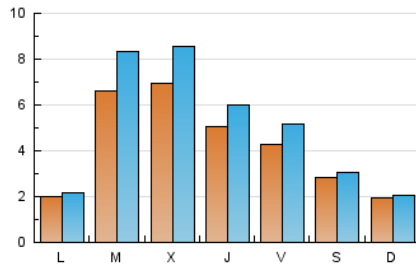

4. Gràfiques (Nacional)

4.1 Per dia de la setmana (promig)

N. únics / Visites (x 100)