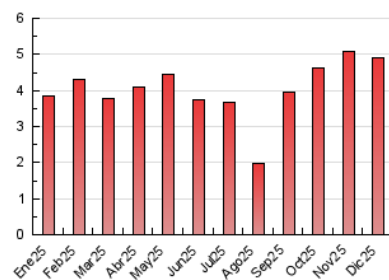

Pàgines (x 1000)