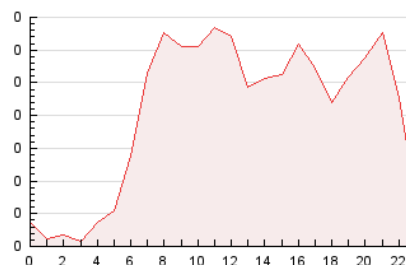

2. Seccions (Nacional)

	PÀGINES	%
HOME	989	20.21 %
RESTA	3.905	79.79 %

3. Per dia del mes (Nacional)

Dia	N. únics	Visites	Pàgines	Dia	N. únics	Visites	Pàgines	Dia	N. únics	Visites	Pàgines
1	83	95	160	11	71	81	141	21	133	141	170
2	69	74	121	12	66	83	146	22	90	106	217
3	62	68	122	13	57	68	99	23	57	67	120
4	74	89	142	14	72	85	124	24	43	51	239
5	59	66	125	15	145	160	283	25	35	37	68
6	41	44	77	16	107	122	156	26	121	131	175
7	64	69	90	17	75	93	155	27	86	92	128
8	69	74	109	18	321	334	440	28	80	85	121
9	70	82	156	19	251	279	386	29	85	93	115
10	58	72	134	20	129	139	172	30	79	92	125
				21				31	54	63	78

4. Gràfiques (Nacional)

4.1 Per dia de la setmana (promig)

N. únics / Visites (x 100)

Pàgines (x 100)

4.2 Per franja horària (promig)

Visites_ (x 1000)

Pàgines (x 1000)

4.3 Per mesos