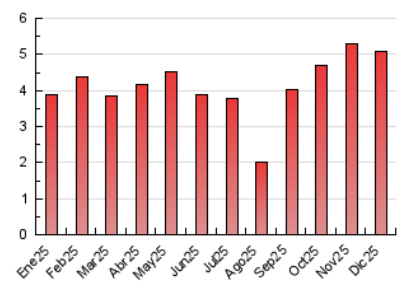

Pàgines (x 1000)