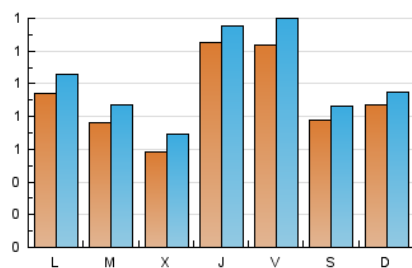

4. Gràfiques (Nacional)

4.1 Per dia de la setmana (promig)

N. únics / Visites (x 100)