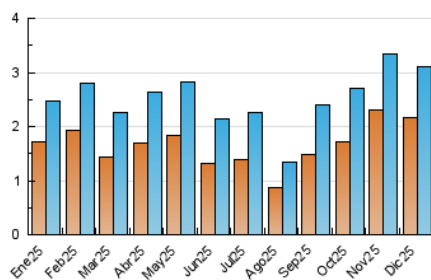

2. Seccions (Nacional)

	PÀGINES	%
HOME	989	20.21 %
RESTA	3.905	79.79 %

3. Per dia del mes (Nacional)

Dia	N. únics	Visites	Pàgines	Dia	N. únics	Visites	Pàgines	Dia	N. únics	Visites	Pàgines
1	83	95	160	11	71	81	141	21	133	141	170
2	69	74	121	12	66	83	146	22	90	106	217
3	62	68	122	13	57	68	99	23	57	67	120
4	74	89	142	14	72	85	124	24	43	51	239
5	59	66	125	15	145	160	283	25	35	37	68
6	41	44	77	16	107	122	156	26	121	131	175
7	64	69	90	17	75	93	155	27	86	92	128
8	69	74	109	18	321	334	440	28	80	85	121
9	70	82	156	19	251	279	386	29	85	93	115
10	58	72	134	20	129	139	172	30	79	92	125
				21				31	54	63	78

4. Gràfiques (Nacional)

4.1 Per dia de la setmana (promig)

N. únics / Visites (x 100)

Pàgines (x 100)

4.2 Per franja horària (promig)

Visites_ (x 1000)

Pàgines (x 1000)

4.3 Per mesos

N. únics / Visites (x 1000)

Pàgines (x 1000)

5. Observacions

Este Medio Electrónico de Comunicación ha sido medido por la herramienta Google Analytics de Google (GA4).

6. Definicions bàsiques (Para més informació cal veure Normes Tècniques per al Control dels Mitjans Electrònics de Comunicació)