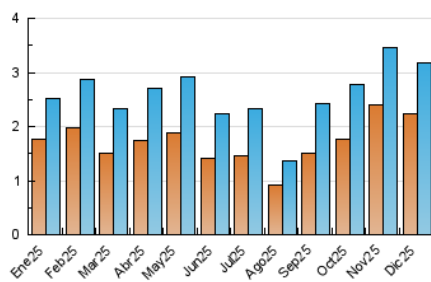

4.3 Per mesos

N. únics / Visites (x 1000)