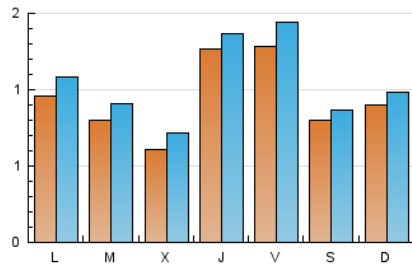

4. Gràfiques (Nacional i Internacional)

4.1 Per dia de la setmana (promig)

N. únics / Visites (x 100)