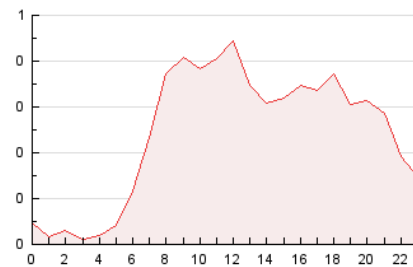

2. Seccions (Nacional)

	PÀGINES	%
HOME	1.056	18.18 %
RESTA	4.752	81.82 %

3. Per dia del mes (Nacional)

Dia	N. únics	Visites	Pàgines	Dia	N. únics	Visites	Pàgines	Dia	N. únics	Visites	Pàgines
1	104	118	162	11	202	224	293	21	46	52	73
2	98	114	168	12	99	120	168	22	43	50	90
3	125	137	210	13	109	129	206	23	53	64	178
4	105	117	226	14	94	109	159	24	50	57	103
5	97	109	227	15	138	151	207	25	30	31	64
6	91	103	174	16	235	281	412	26	59	59	76
7	68	78	135	17	87	114	143	27	67	73	113
8	75	80	119	18	91	100	148	28	152	169	230
9	147	167	215	19	93	103	176	29	116	130	174
10	84	99	162	20	57	68	115	30	468	507	605
								31	202	219	277

4. Gràfiques (Nacional)

4.1 Per dia de la setmana (promig)

N. únics / Visites (x 100)

Pàgines (x 100)

4.2 Per franja horària (promig)

Visites_ (x 1000)

Pàgines (x 1000)

4.3 Per mesos