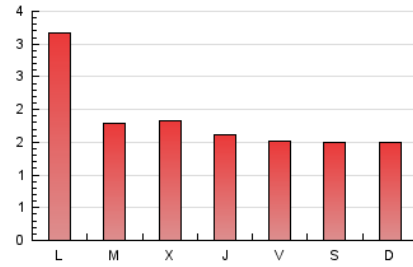

Pàgines (x 100)