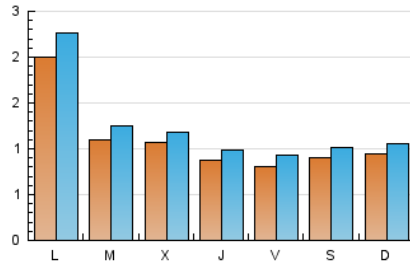

4. Gràfiques (Nacional)

4.1 Per dia de la setmana (promig)

N. únics / Visites (x 100)