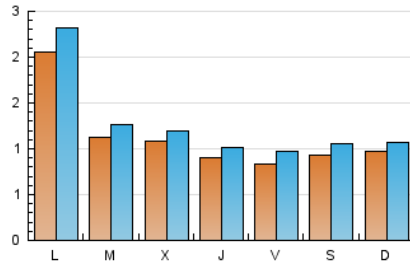

4. Gràfiques (Nacional i Internacional)

4.1 Per dia de la setmana (promig)

N. únics / Visites (x 100)