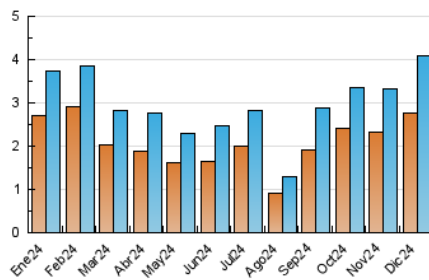

4.3 Per mesos

N. únics / Visites (x 1000)