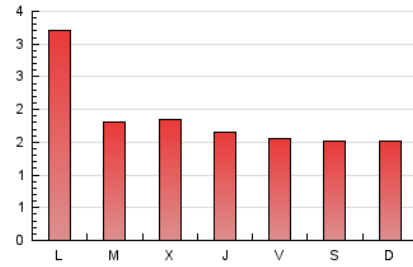

Pàgines (x 100)