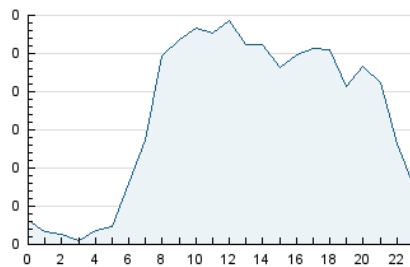

2. Seccions (Nacional)

	PÀGINES	%
HOME	1.056	18.18 %
RESTA	4.752	81.82 %

3. Per dia del mes (Nacional)

Dia	N. únics	Visites	Pàgines	Dia	N. únics	Visites	Pàgines	Dia	N. únics	Visites	Pàgines
1	104	118	162	11	202	224	293	21	46	52	73
2	98	114	168	12	99	120	168	22	43	50	90
3	125	137	210	13	109	129	206	23	53	64	178
4	105	117	226	14	94	109	159	24	50	57	103
5	97	109	227	15	138	151	207	25	30	31	64
6	91	103	174	16	235	281	412	26	59	59	76
7	68	78	135	17	87	114	143	27	67	73	113
8	75	80	119	18	91	100	148	28	152	169	230
9	147	167	215	19	93	103	176	29	116	130	174
10	84	99	162	20	57	68	115	30	468	507	605
								31	202	219	277

4. Gràfiques (Nacional)

4.1 Per dia de la setmana (promig)

N. únics / Visites (x 100)

Pàgines (x 100)

4.2 Per franja horària (promig)

Visites_ (x 1000)

Pàgines (x 1000)

4.3 Per mesos