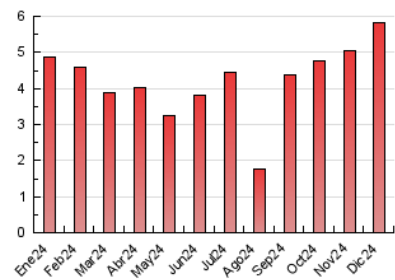

Pàgines (x 1000)