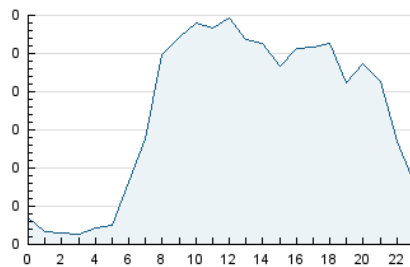

2. Seccions (Nacional i Internacional)

	PÀGINES	%
HOME	1.073	18.19 %
RESTA	4.825	81.81 %

3. Per dia del mes (Nacional i Internacional)

Dia	N. únics	Visites	Pàgines	Dia	N. únics	Visites	Pàgines	Dia	N. únics	Visites	Pàgines
1	105	119	164	11	206	228	297	21	46	52	73
2	103	119	173	12	103	124	172	22	43	50	90
3	127	139	212	13	111	131	208	23	55	66	181
4	108	120	229	14	98	114	163	24	50	57	103
5	99	111	229	15	138	151	207	25	30	31	64
6	99	111	182	16	243	289	420	26	64	64	81
7	70	80	138	17	87	114	143	27	69	75	115
8	77	82	121	18	91	100	148	28	156	173	234
9	149	169	217	19	93	103	176	29	120	134	179
10	91	106	170	20	58	69	116	30	476	515	614
								31	203	221	279

4. Gràfiques (Nacional i Internacional)

4.1 Per dia de la setmana (promig)

N. únics / Visites (x 100)

Pàgines (x 100)

4.2 Per franja horària (promig)

Visites_ (x 1000)

Pàgines (x 1000)

4.3 Per mesos