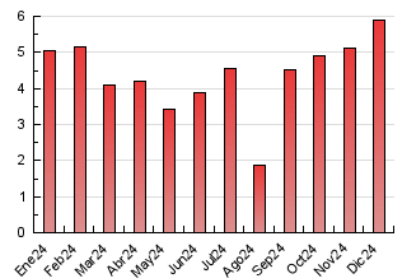

Pàgines (x 1000)