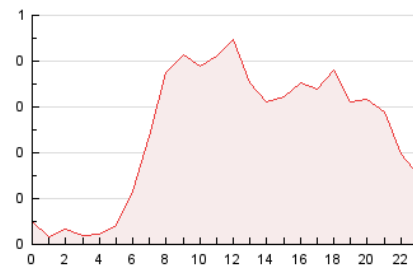

2. Seccions (Nacional i Internacional)

	PÀGINES	%
HOME	1.073	18.19 %
RESTA	4.825	81.81 %

3. Per dia del mes (Nacional i Internacional)

Dia	N. únics	Visites	Pàgines	Dia	N. únics	Visites	Pàgines	Dia	N. únics	Visites	Pàgines
1	105	119	164	11	206	228	297	21	46	52	73
2	103	119	173	12	103	124	172	22	43	50	90
3	127	139	212	13	111	131	208	23	55	66	181
4	108	120	229	14	98	114	163	24	50	57	103
5	99	111	229	15	138	151	207	25	30	31	64
6	99	111	182	16	243	289	420	26	64	64	81
7	70	80	138	17	87	114	143	27	69	75	115
8	77	82	121	18	91	100	148	28	156	173	234
9	149	169	217	19	93	103	176	29	120	134	179
10	91	106	170	20	58	69	116	30	476	515	614
								31	203	221	279

4. Gràfiques (Nacional i Internacional)

4.1 Per dia de la setmana (promig)

N. únics / Visites (x 100)

Pàgines (x 100)

4.2 Per franja horària (promig)

Visites_ (x 1000)

Pàgines (x 1000)

4.3 Per mesos