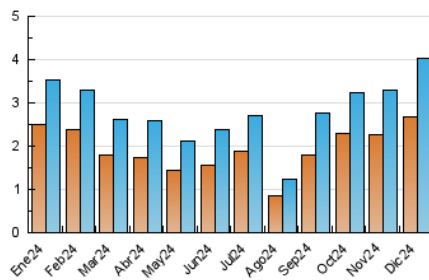

4.3 Per mesos

N. únics / Visites (x 1000)