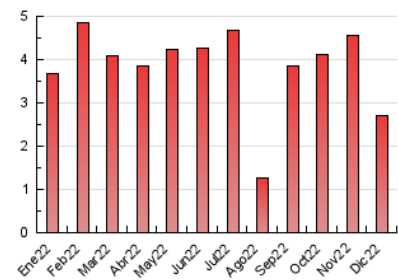

Pàgines (x 1000)