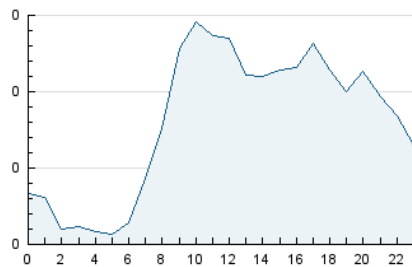

2. Seccions (Nacional i Internacional)

	PÀGINES	%
HOME	503	17.46 %
RESTA	2.378	82.54 %

3. Per dia del mes (Nacional i Internacional)

Dia	N. únics	Visites	Pàgines	Dia	N. únics	Visites	Pàgines	Dia	N. únics	Visites	Pàgines
1	99	103	142	11	51	57	72	21	30	34	37
2	71	78	119	12	61	65	95	22	54	59	155
3	40	43	53	13	57	61	77	23	110	118	203
4	38	40	51	14	76	82	143	24	32	38	40
5	77	80	106	15	89	104	174	25	30	31	40
6	38	39	59	16	54	60	109	26	35	36	47
7	45	53	87	17	53	55	98	27	53	57	102
8	92	103	167	18	41	46	53	28	49	57	67
9	99	108	141	19	55	61	77	29	50	56	73
10	34	39	51	20	46	51	81	30	68	78	111
								31	42	44	51

4. Gràfiques (Nacional i Internacional)

4.1 Per dia de la setmana (promig)

N. únics / Visites (x 100)

Pàgines (x 100)

4.2 Per franja horària (promig)

Visites__ (x 1000)

Pàgines (x 1000)

4.3 Per mesos