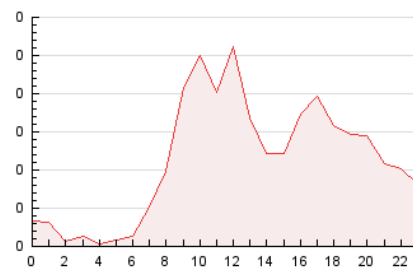

2. Seccions (Nacional)

	PÀGINES	%
HOME	492	18.20 %
RESTA	2.212	81.80 %

3. Per dia del mes (Nacional)

Dia	N. únics	Visites	Pàgines	Dia	N. únics	Visites	Pàgines	Dia	N. únics	Visites	Pàgines
1	86	90	129	11	48	54	69	21	28	32	35
2	56	62	103	12	55	59	89	22	51	56	152
3	30	33	41	13	53	57	73	23	105	113	198
4	37	39	50	14	71	77	138	24	30	36	38
5	70	73	99	15	81	96	166	25	29	30	39
6	38	39	59	16	48	54	101	26	34	35	46
7	43	51	85	17	53	55	98	27	46	50	94
8	82	93	157	18	41	46	53	28	43	50	59
9	79	88	121	19	50	56	71	29	47	53	69
10	31	35	46	20	38	43	73	30	63	73	106
								31	38	40	47

4. Gràfiques (Nacional)

4.1 Per dia de la setmana (promig)

N. únics / Visites (x 100)

Pàgines (x 100)

4.2 Per franja horària (promig)

Visites__ (x 1000)

Pàgines (x 1000)

4.3 Per mesos