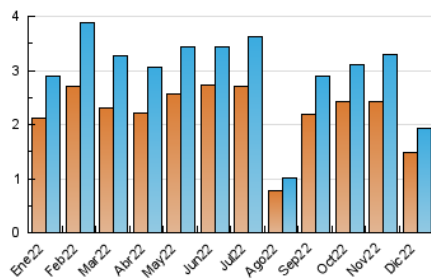

4.3 Per mesos

N. únics / Visites (x 1000)