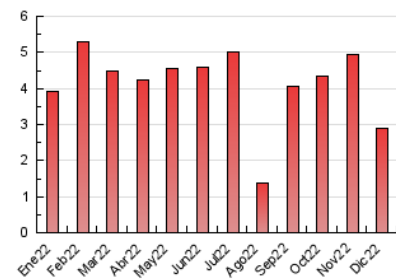

Pàgines (x 1000)