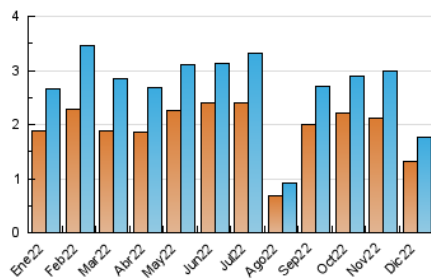

4.3 Per mesos

N. únics / Visites (x 1000)