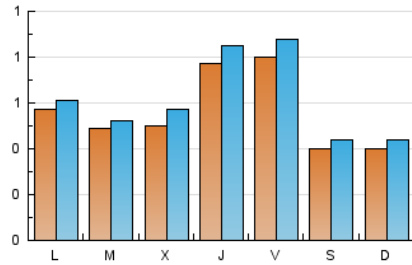

4. Gràfiques (Nacional i Internacional)

4.1 Per dia de la setmana (promig)

N. únics / Visites (x 100)