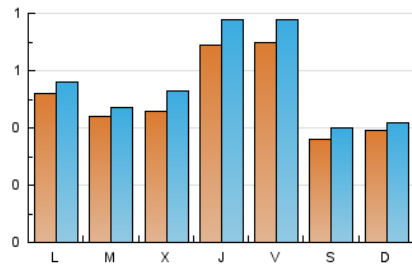

4. Gràfiques (Nacional)

4.1 Per dia de la setmana (promig)

N. únics / Visites (x 100)