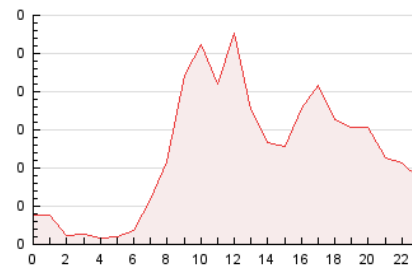

2. Seccions (Nacional i Internacional)

	PÀGINES	%
HOME	503	17.46 %
RESTA	2.378	82.54 %

3. Per dia del mes (Nacional i Internacional)

Dia	N. únics	Visites	Pàgines	Dia	N. únics	Visites	Pàgines	Dia	N. únics	Visites	Pàgines
1	99	103	142	11	51	57	72	21	30	34	37
2	71	78	119	12	61	65	95	22	54	59	155
3	40	43	53	13	57	61	77	23	110	118	203
4	38	40	51	14	76	82	143	24	32	38	40
5	77	80	106	15	89	104	174	25	30	31	40
6	38	39	59	16	54	60	109	26	35	36	47
7	45	53	87	17	53	55	98	27	53	57	102
8	92	103	167	18	41	46	53	28	49	57	67
9	99	108	141	19	55	61	77	29	50	56	73
10	34	39	51	20	46	51	81	30	68	78	111
								31	42	44	51

4. Gràfiques (Nacional i Internacional)

4.1 Per dia de la setmana (promig)

N. únics / Visites (x 100)

Pàgines (x 100)

4.2 Per franja horària (promig)

Visites__ (x 1000)

Pàgines (x 1000)

4.3 Per mesos