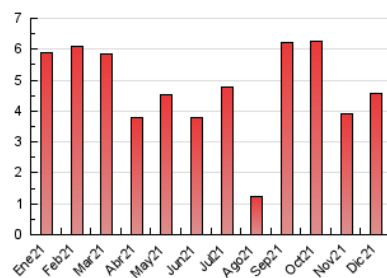

##### 4.2 Per franja horària (promig)

Visites\_\_ (x 1000)

Pàgines (x 1000)

##### 4.3 Per mesos

N. únics / Visites (x 1000)

Pàgines (x 1000)