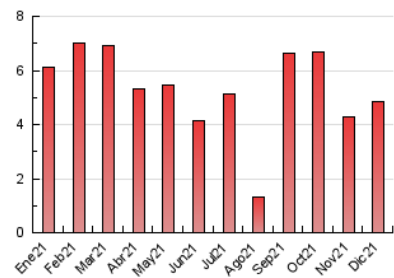

Pàgines (x 1000)