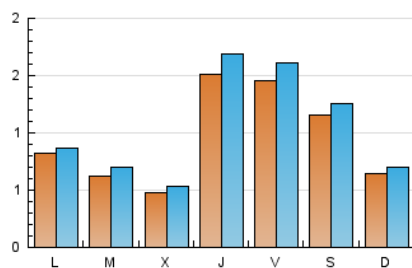

4. Gràfiques (Nacional)

4.1 Per dia de la setmana (promig)

N. únics / Visites (x 100)