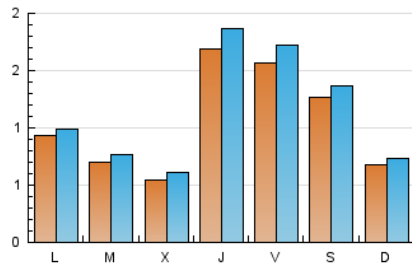

4. Gràfiques (Nacional i Internacional)

4.1 Per dia de la setmana (promig)

N. únics / Visites (x 100)