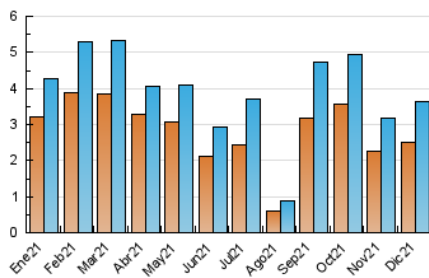

4.3 Per mesos

N. únics / Visites (x 1000)