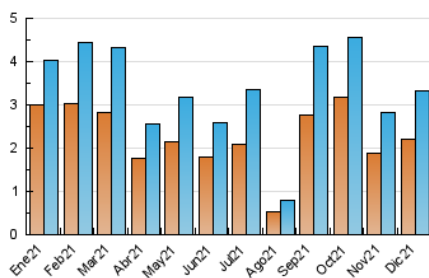

##### 4.1 Per dia de la setmana (promig)

N. únics / Visites (x 100)

Pàgines (x 100)

##### 4.2 Per franja horària (promig)

Visites\_\_ (x 1000)

Pàgines (x 1000)

##### 4.3 Per mesos

N. únics / Visites (x 1000)

Pàgines (x 1000)