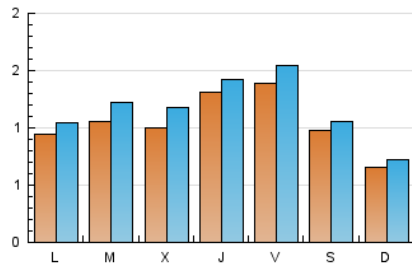

4. Gràfiques (Nacional i Internacional)

4.1 Per dia de la setmana (promig)

N. únics / Visites (x 100)