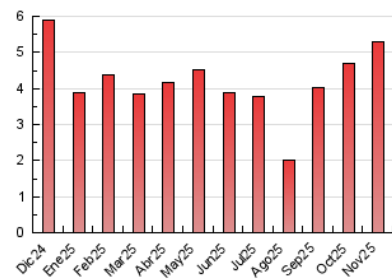

Pàgines (x 1000)