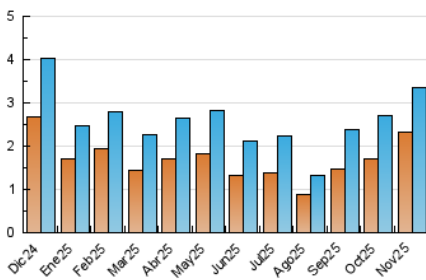

4.3 Per mesos

N. únics / Visites (x 1000)