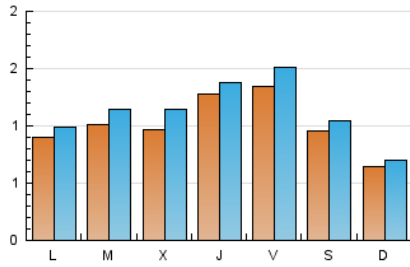

4. Gràfiques (Nacional)

4.1 Per dia de la setmana (promig)

N. únics / Visites (x 100)