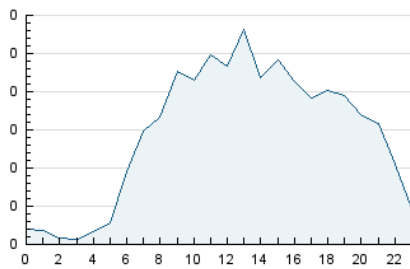

2. Seccions (Nacional)

	PÀGINES	%
HOME	943	18.53 %
RESTA	4.146	81.47 %

3. Per dia del mes (Nacional)

Dia	N. únics	Visites	Pàgines	Dia	N. únics	Visites	Pàgines	Dia	N. únics	Visites	Pàgines
1	204	225	284	11	46	51	93	21	60	66	103
2	88	97	117	12	61	72	135	22	35	38	42
3	131	140	214	13	94	103	181	23	42	45	64
4	147	176	248	14	105	120	199	24	65	68	112
5	144	167	265	15	69	74	101	25	48	61	80
6	272	293	431	16	46	50	73	26	53	65	129
7	127	146	237	17	93	109	188	27	77	84	140
8	70	75	111	18	161	173	263	28	248	270	439
9	72	80	107	19	129	153	224	29	101	108	142
10	70	78	158	20	67	72	114	30	71	77	95

4. Gràfiques (Nacional)

4.1 Per dia de la setmana (promig)

N. únics / Visites (x 100)

Pàgines (x 100)

4.2 Per franja horària (promig)

Visites_ (x 1000)

Pàgines (x 1000)

4.3 Per mesos