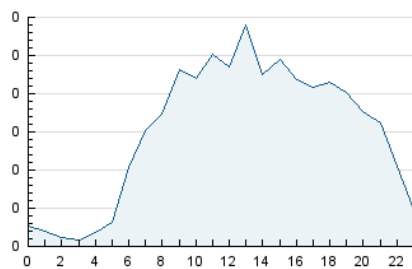

2. Seccions (Nacional i Internacional)

	PÀGINES	%
HOME	988	18.61 %
RESTA	4.321	81.39 %

3. Per dia del mes (Nacional i Internacional)

Dia	N. únics	Visites	Pàgines	Dia	N. únics	Visites	Pàgines	Dia	N. únics	Visites	Pàgines
1	207	228	287	11	46	51	93	21	64	70	129
2	94	103	123	12	63	74	137	22	35	38	42
3	136	145	219	13	94	103	181	23	43	46	64
4	153	182	255	14	108	124	233	24	69	72	115
5	145	168	267	15	69	74	101	25	51	64	80
6	272	293	431	16	48	52	74	26	58	70	132
7	128	147	238	17	101	117	197	27	81	88	141
8	70	75	111	18	173	189	310	28	256	278	452
9	74	82	111	19	133	158	254	29	107	114	148
10	72	80	161	20	78	84	126	30	73	79	97

4. Gràfiques (Nacional i Internacional)

4.1 Per dia de la setmana (promig)

N. únics / Visites (x 100)

Pàgines (x 100)

4.2 Per franja horària (promig)

Visites_ (x 1000)

Pàgines (x 1000)

4.3 Per mesos