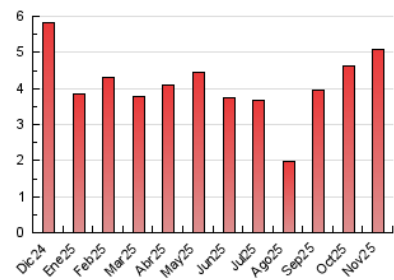

Pàgines (x 1000)