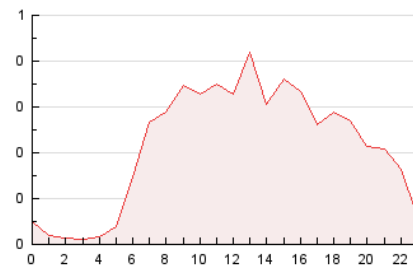

2. Seccions (Nacional)

	PÀGINES	%
HOME	943	18.53 %
RESTA	4.146	81.47 %

3. Per dia del mes (Nacional)

Dia	N. únics	Visites	Pàgines	Dia	N. únics	Visites	Pàgines	Dia	N. únics	Visites	Pàgines
1	204	225	284	11	46	51	93	21	60	66	103
2	88	97	117	12	61	72	135	22	35	38	42
3	131	140	214	13	94	103	181	23	42	45	64
4	147	176	248	14	105	120	199	24	65	68	112
5	144	167	265	15	69	74	101	25	48	61	80
6	272	293	431	16	46	50	73	26	53	65	129
7	127	146	237	17	93	109	188	27	77	84	140
8	70	75	111	18	161	173	263	28	248	270	439
9	72	80	107	19	129	153	224	29	101	108	142
10	70	78	158	20	67	72	114	30	71	77	95

4. Gràfiques (Nacional)

4.1 Per dia de la setmana (promig)

N. únics / Visites (x 100)

Pàgines (x 100)

4.2 Per franja horària (promig)

Visites_ (x 1000)

Pàgines (x 1000)

4.3 Per mesos