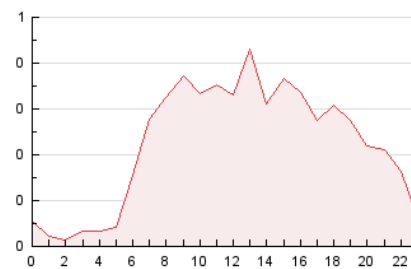

2. Seccions (Nacional i Internacional)

	PÀGINES	%
HOME	988	18.61 %
RESTA	4.321	81.39 %

3. Per dia del mes (Nacional i Internacional)

Dia	N. únics	Visites	Pàgines	Dia	N. únics	Visites	Pàgines	Dia	N. únics	Visites	Pàgines
1	207	228	287	11	46	51	93	21	64	70	129
2	94	103	123	12	63	74	137	22	35	38	42
3	136	145	219	13	94	103	181	23	43	46	64
4	153	182	255	14	108	124	233	24	69	72	115
5	145	168	267	15	69	74	101	25	51	64	80
6	272	293	431	16	48	52	74	26	58	70	132
7	128	147	238	17	101	117	197	27	81	88	141
8	70	75	111	18	173	189	310	28	256	278	452
9	74	82	111	19	133	158	254	29	107	114	148
10	72	80	161	20	78	84	126	30	73	79	97

4. Gràfiques (Nacional i Internacional)

4.1 Per dia de la setmana (promig)

N. únics / Visites (x 100)

Pàgines (x 100)

4.2 Per franja horària (promig)

Visites_ (x 1000)

Pàgines (x 1000)

4.3 Per mesos