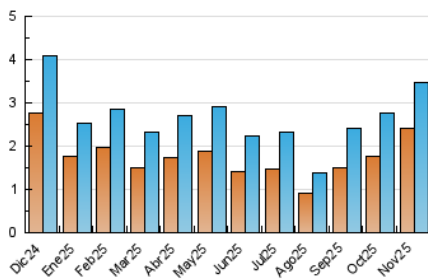

4.3 Per mesos

N. únics / Visites (x 1000)