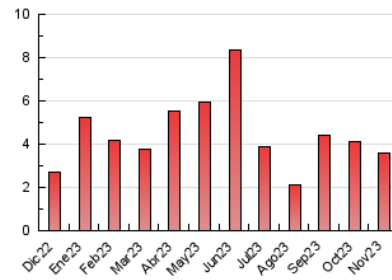

Pàgines (x 1000)