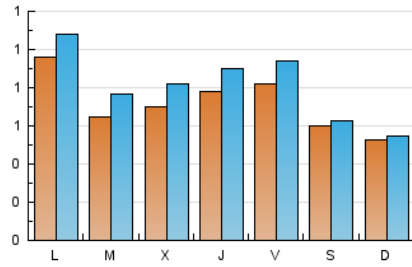

4. Gràfiques (Nacional)

4.1 Per dia de la setmana (promig)

N. únics / Visites (x 100)