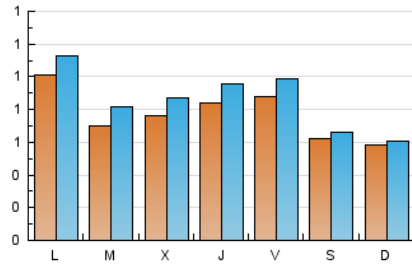

4. Gràfiques (Nacional i Internacional)

4.1 Per dia de la setmana (promig)

N. únics / Visites (x 100)