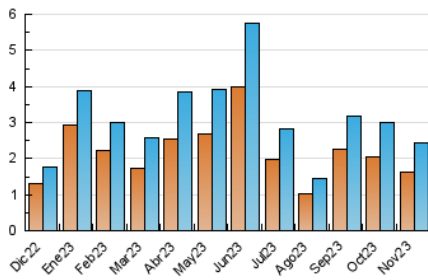

4.2 Per franja horària (promig)

Visites_ (x 1000)

Pàgines (x 1000)

4.3 Per mesos

N. únics / Visites (x 1000)