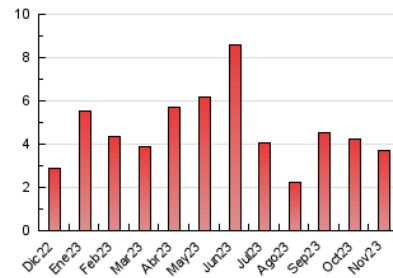

Pàgines (x 1000)