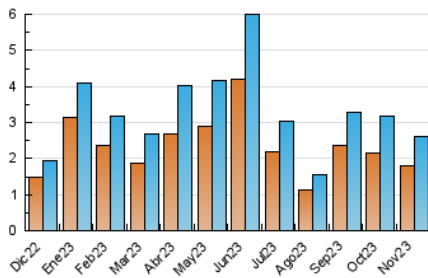

4.2 Per franja horària (promig)

Visites_ (x 1000)

Pàgines (x 1000)

4.3 Per mesos

N. únics / Visites (x 1000)