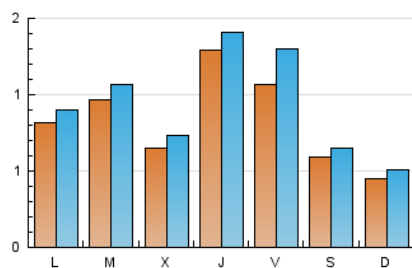

4. Gràfiques (Nacional)

4.1 Per dia de la setmana (promig)

N. únics / Visites (x 100)