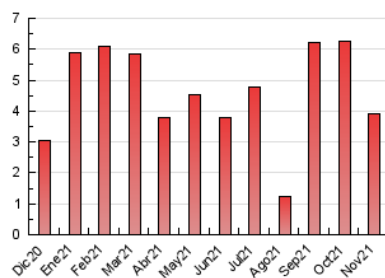

Pàgines (x 1000)