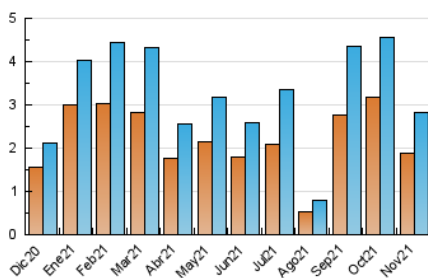

4.3 Per mesos

N. únics / Visites (x 1000)