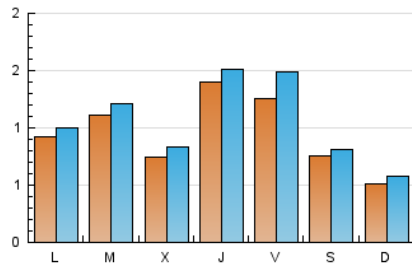

4. Gràfiques (Nacional i Internacional)

4.1 Per dia de la setmana (promig)

N. únics / Visites (x 100)