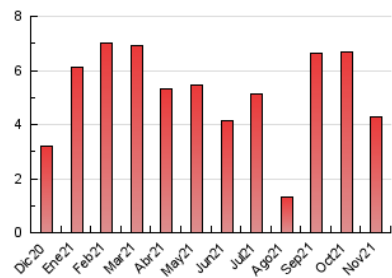

Pàgines (x 1000)