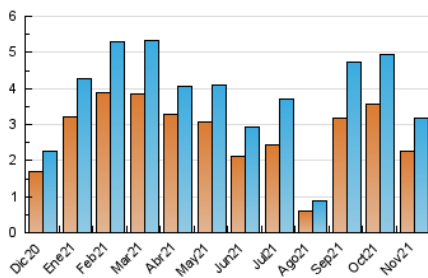

4.3 Per mesos

N. únics / Visites (x 1000)