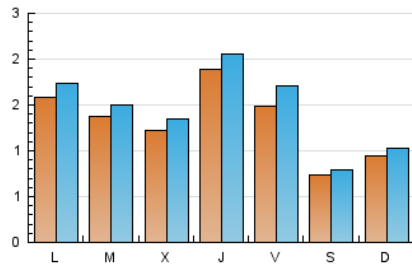

4. Gràfiques (Nacional i Internacional)

4.1 Per dia de la setmana (promig)

N. únics / Visites (x 100)