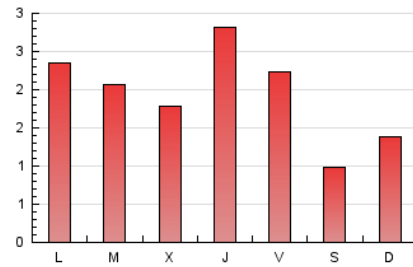

Pàgines (x 100)