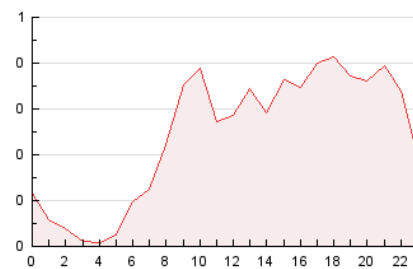

2. Seccions (Nacional i Internacional)

	PÀGINES	%
HOME	747	12.84 %
RESTA	5.072	87.16 %

3. Per dia del mes (Nacional i Internacional)

Dia	N. únics	Visites	Pàgines	Dia	N. únics	Visites	Pàgines	Dia	N. únics	Visites	Pàgines
1	165	182	248	11	167	181	230	21	62	65	84
2	378	400	504	12	162	180	251	22	61	66	77
3	288	312	442	13	145	162	208	23	65	70	119
4	134	149	196	14	67	70	85	24	63	74	102
5	197	215	340	15	101	107	149	25	61	69	83
6	203	236	300	16	177	193	247	26	253	270	319
7	102	110	133	17	136	147	196	27	140	165	218
8	88	96	134	18	124	142	207	28	61	71	90
9	89	95	148	19	143	159	216	29	55	66	85
10	60	66	83	20	107	119	167	30	85	105	158

4. Gràfiques (Nacional i Internacional)

4.1 Per dia de la setmana (promig)

N. únics / Visites (x 100)

Pàgines (x 100)

4.2 Per franja horària (promig)

Visites (x 1000)

Pàgines (x 1000)

4.3 Per mesos