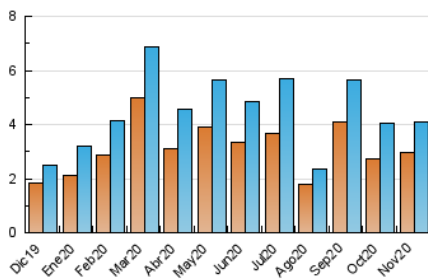

4.3 Per mesos

N. únics / Visites (x 1000)