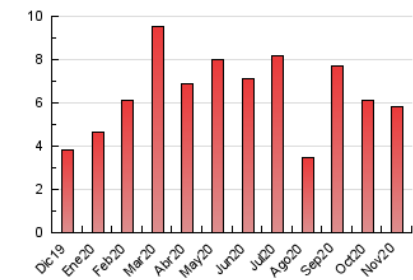

Pàgines (x 1000)