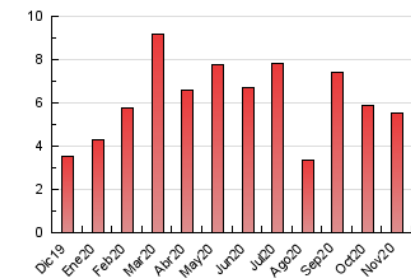

Pàgines (x 1000)