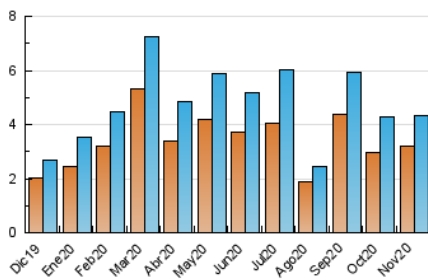

4.3 Per mesos

N. únics / Visites (x 1000)