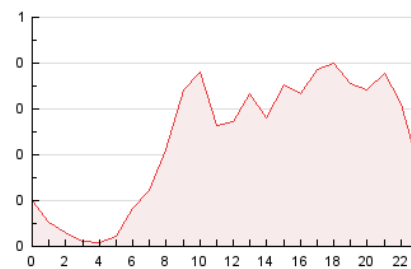

2. Seccions (Nacional)

	PÀGINES	%
HOME	729	13.15 %
RESTA	4.816	86.85 %

3. Per dia del mes (Nacional)

Dia	N. únics	Visites	Pàgines	Dia	N. únics	Visites	Pàgines	Dia	N. únics	Visites	Pàgines
1	151	168	234	11	154	168	217	21	56	59	74
2	360	382	486	12	149	167	238	22	55	60	71
3	274	298	428	13	130	147	193	23	64	69	118
4	121	136	183	14	64	67	82	24	59	70	98
5	185	203	328	15	98	104	146	25	57	65	79
6	187	220	284	16	168	184	238	26	242	259	301
7	96	104	127	17	125	136	185	27	132	157	210
8	84	92	130	18	116	134	199	28	53	63	82
9	84	90	143	19	127	143	200	29	47	58	77
10	60	66	83	20	97	109	157	30	81	101	154

4. Gràfiques (Nacional)

4.1 Per dia de la setmana (promig)

N. únics / Visites (x 100)

Pàgines (x 100)

4.2 Per franja horària (promig)

Visites (x 1000)

Pàgines (x 1000)

4.3 Per mesos