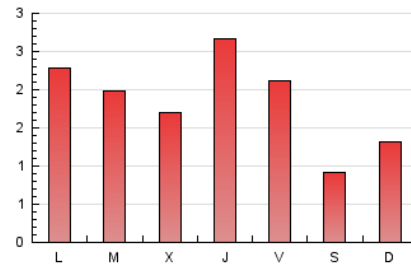

Pàgines (x 100)