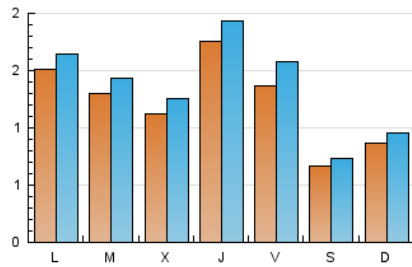

4. Gràfiques (Nacional)

4.1 Per dia de la setmana (promig)

N. únics / Visites (x 100)