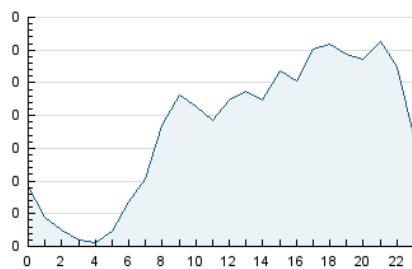

2. Seccions (Nacional i Internacional)

	PÀGINES	%
HOME	747	12.84 %
RESTA	5.072	87.16 %

3. Per dia del mes (Nacional i Internacional)

Dia	N. únics	Visites	Pàgines	Dia	N. únics	Visites	Pàgines	Dia	N. únics	Visites	Pàgines
1	165	182	248	11	167	181	230	21	62	65	84
2	378	400	504	12	162	180	251	22	61	66	77
3	288	312	442	13	145	162	208	23	65	70	119
4	134	149	196	14	67	70	85	24	63	74	102
5	197	215	340	15	101	107	149	25	61	69	83
6	203	236	300	16	177	193	247	26	253	270	319
7	102	110	133	17	136	147	196	27	140	165	218
8	88	96	134	18	124	142	207	28	61	71	90
9	89	95	148	19	143	159	216	29	55	66	85
10	60	66	83	20	107	119	167	30	85	105	158

4. Gràfiques (Nacional i Internacional)

4.1 Per dia de la setmana (promig)

N. únics / Visites (x 100)

Pàgines (x 100)

4.2 Per franja horària (promig)

Visites (x 1000)

Pàgines (x 1000)

4.3 Per mesos