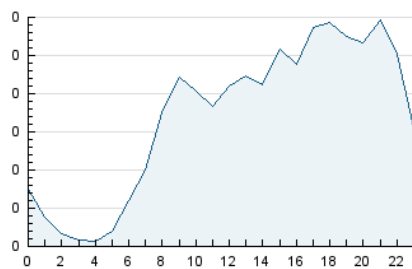

2. Seccions (Nacional)

	PÀGINES	%
HOME	729	13.15 %
RESTA	4.816	86.85 %

3. Per dia del mes (Nacional)

Dia	N. únics	Visites	Pàgines	Dia	N. únics	Visites	Pàgines	Dia	N. únics	Visites	Pàgines
1	151	168	234	11	154	168	217	21	56	59	74
2	360	382	486	12	149	167	238	22	55	60	71
3	274	298	428	13	130	147	193	23	64	69	118
4	121	136	183	14	64	67	82	24	59	70	98
5	185	203	328	15	98	104	146	25	57	65	79
6	187	220	284	16	168	184	238	26	242	259	301
7	96	104	127	17	125	136	185	27	132	157	210
8	84	92	130	18	116	134	199	28	53	63	82
9	84	90	143	19	127	143	200	29	47	58	77
10	60	66	83	20	97	109	157	30	81	101	154

4. Gràfiques (Nacional)

4.1 Per dia de la setmana (promig)

N. únics / Visites (x 100)

Pàgines (x 100)

4.2 Per franja horària (promig)

Visites (x 1000)

Pàgines (x 1000)

4.3 Per mesos