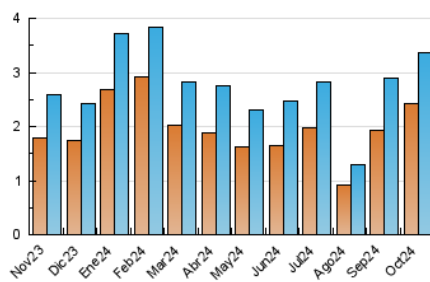

##### 4.2 Per franja horària (promig)

Visites\_ (x 1000)

Pàgines (x 1000)

##### 4.3 Per mesos

N. únics / Visites (x 1000)

Pàgines (x 1000)