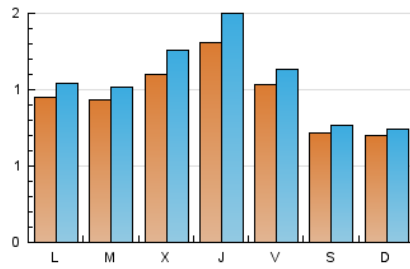

4. Gràfiques (Nacional i Internacional)

4.1 Per dia de la setmana (promig)

N. únics / Visites (x 100)