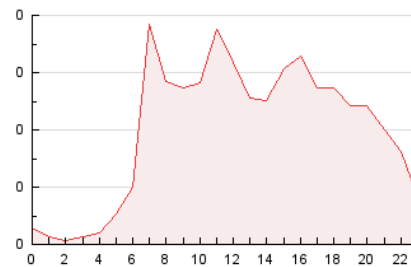

#### 3. Per dia del mes (Nacional)

Dia	N. únics	Visites	Pàgines	Dia	N. únics	Visites	Pàgines	Dia	N. únics	Visites	Pàgines
1	72	81	140	11	145	165	265	21	100	111	188
2	57	71	124	12	51	54	63	22	79	88	118
3	65	76	107	13	46	46	57	23	146	162	257
4	60	63	123	14	85	93	149	24	114	141	199
5	38	41	54	15	64	67	103	25	88	96	186
6	41	41	63	16	102	112	184	26	91	96	116
7	61	66	109	17	130	143	194	27	100	112	129
8	93	102	126	18	99	105	189	28	119	132	179
9	76	88	150	19	91	101	137	29	139	157	206
10	73	82	120	20	78	82	111	30	150	178	243
				31	245	280	384				

4. Gràfiques (Nacional)

4.1 Per dia de la setmana (promig)

N. únics / Visites (x 100)

Pàgines (x 100)

4.2 Per franja horària (promig)

Visites\_ (x 1000)

Pàgines (x 1000)

4.3 Per mesos