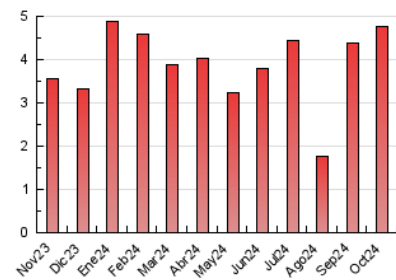

Pàgines (x 1000)