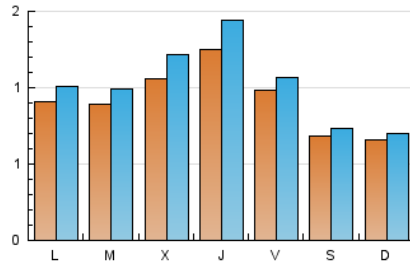

4. Gràfiques (Nacional)

4.1 Per dia de la setmana (promig)

N. únics / Visites (x 100)