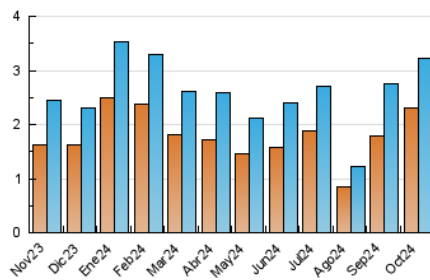

4.3 Per mesos

N. únics / Visites (x 1000)