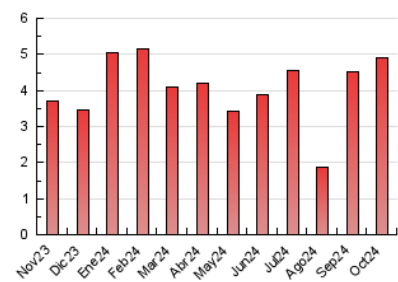

##### 4.2 Per franja horària (promig)

Visites\_ (x 1000)

Pàgines (x 1000)

##### 4.3 Per mesos

N. únics / Visites (x 1000)

Pàgines (x 1000)