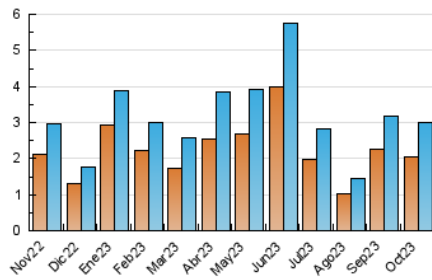

4.2 Per franja horària (promig)

Visites_ (x 1000)

Pàgines (x 1000)

4.3 Per mesos

N. únics / Visites (x 1000)