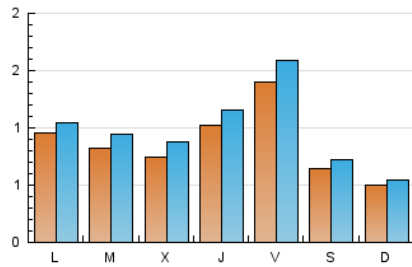

4. Gràfiques (Nacional)

4.1 Per dia de la setmana (promig)

N. únics / Visites (x 100)