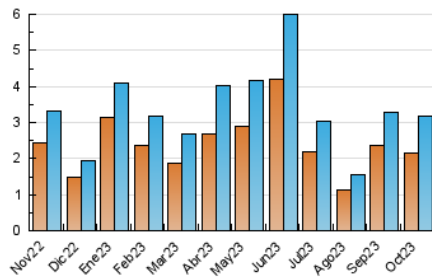

4.2 Per franja horària (promig)

Visites__ (x 1000)

Pàgines (x 1000)

4.3 Per mesos

N. únics / Visites (x 1000)