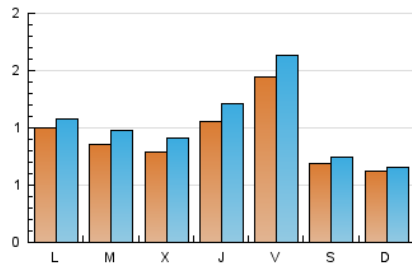

4. Gràfiques (Nacional i Internacional)

4.1 Per dia de la setmana (promig)

N. únics / Visites (x 100)