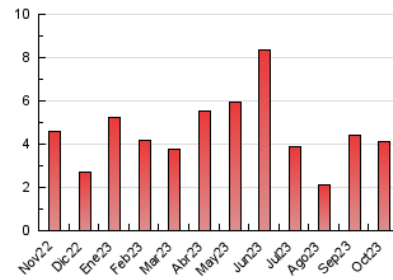

Pàgines (x 1000)