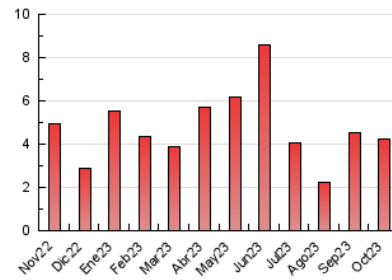

Pàgines (x 1000)