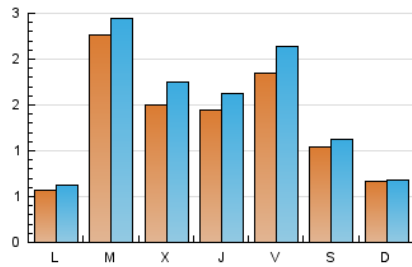

4. Gràfiques (Nacional)

4.1 Per dia de la setmana (promig)

N. únics / Visites (x 100)