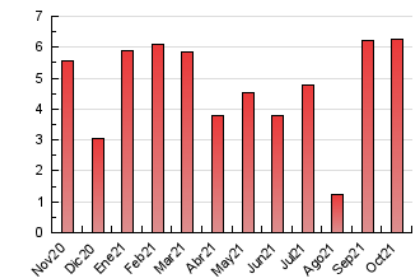

Pàgines (x 1000)