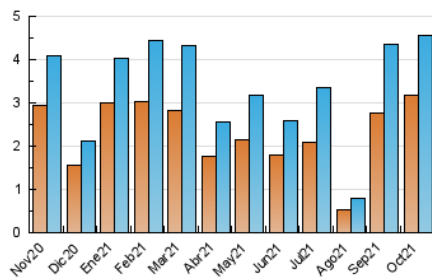

4.3 Per mesos

N. únics / Visites (x 1000)