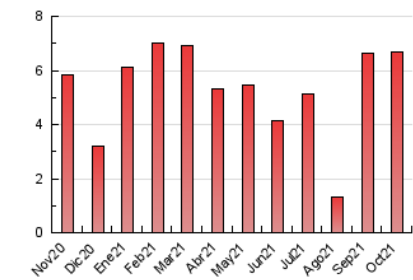

Pàgines (x 1000)