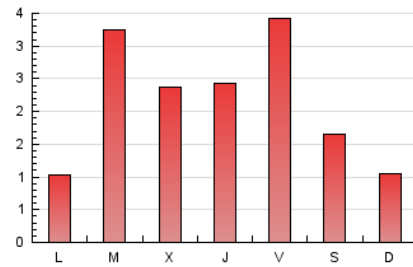

Pàgines (x 100)