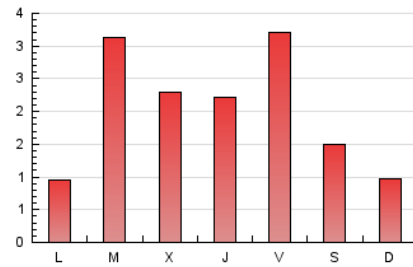

Pàgines (x 100)