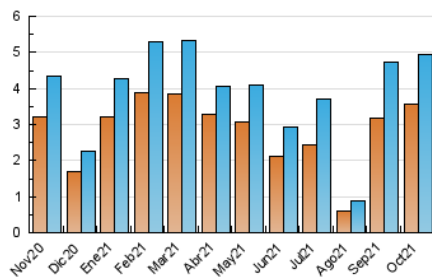

4.3 Per mesos

N. únics / Visites (x 1000)